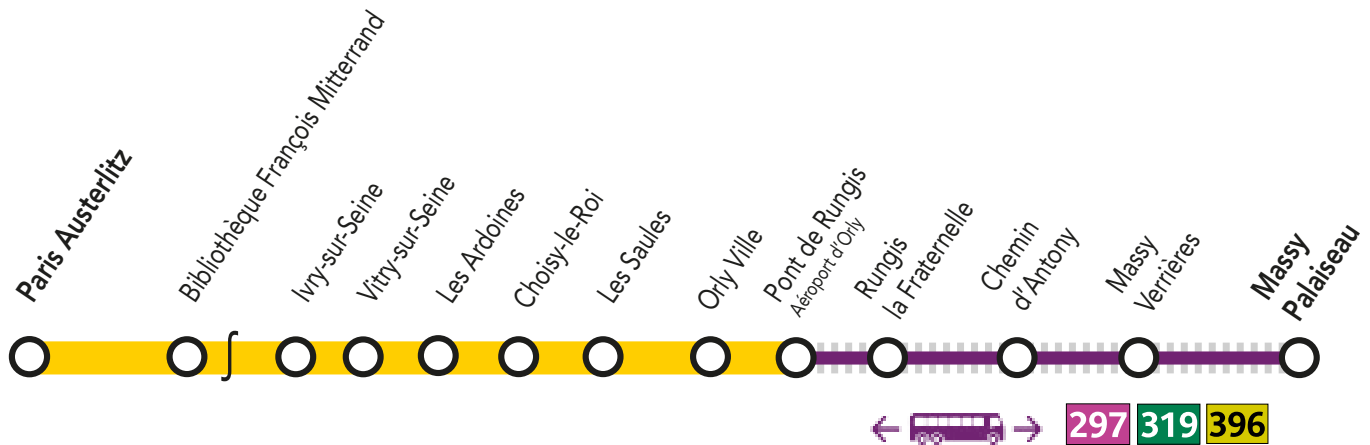

L	M	M	J	V	S	D
					1	2
3	4	5	6	7	8	9
10	11	12	13	14	15	16
17	18	19	20	21	22	23
24	25	26	27	28	29	30
31						

Quels sont les travaux prévus ?

- 1 Mise en accessibilité de la gare de Massy Palaiseau

AUCUN TRAIN LE WEEK-END

Entre Pont de Rungis et Massy Palaiseau

Itinéraires alternatifs :

■ ■ ■ ■ ■ Aucun RER C

■ Circulation normale du RER C

← Bus → Renforts de lignes