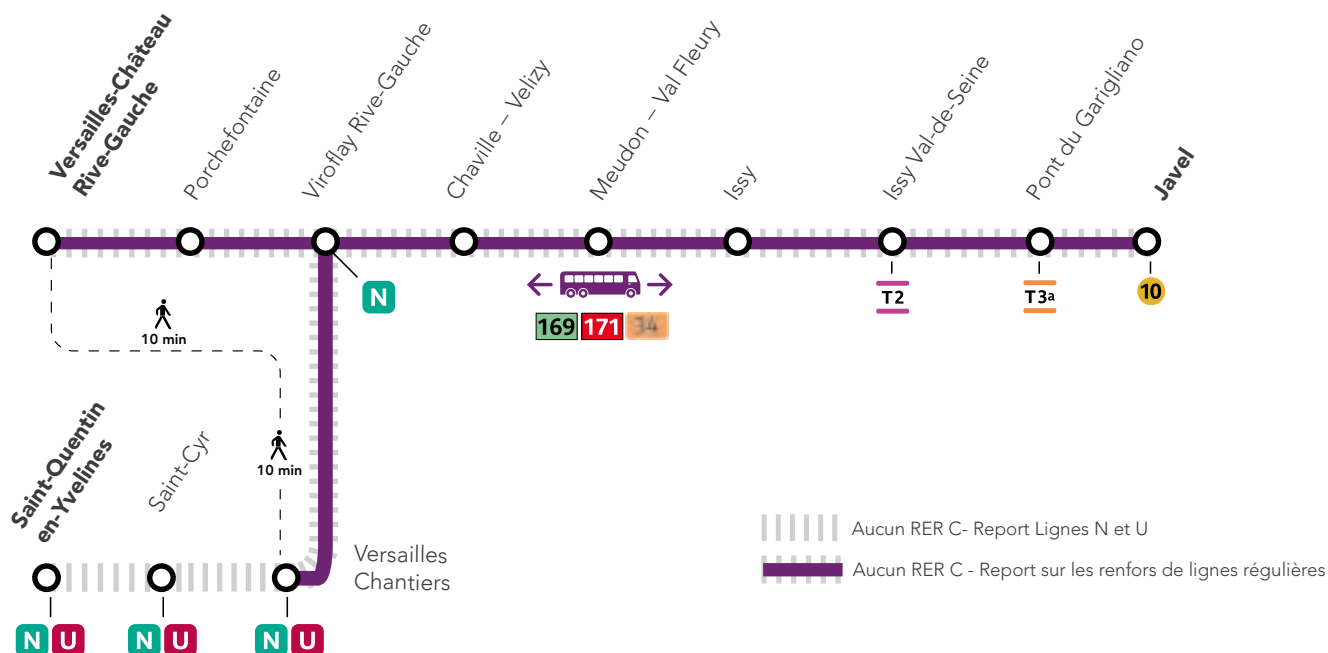

TRAVAUX LIGNE

Préparez votre voyage !

En savoir plus sur l'impact des travaux et les solutions de transport alternatives

Appli
Île-de-France Mobilités

transilien.com

Appli SNCF

En gares

Octobre 2022

L	M	M	J	V	S	D
					1	2
3	4	5	6	7	8	9
10	11	12	13	14	15	16
17	18	19	20	21	22	23
24	25	26	27	28	29	30
31						

Quels sont les travaux prévus ?

1. 1 Renouvellement des voies
2. 2 Mise en accessibilité de la gare de St-Quentin-en-Yvelines

AUCUN TRAIN EN FIN DE SOIRÉE

De Javel à Versailles Château RG et Saint-Quentin-en-Yvelines
De Versailles Château Rive Gauche à Javel

Itinéraires alternatifs

ATTENTION : En octobre, les horaires diffèrent selon les semaines.

Retrouvez les horaires de vos derniers trains en page suivante. >>>