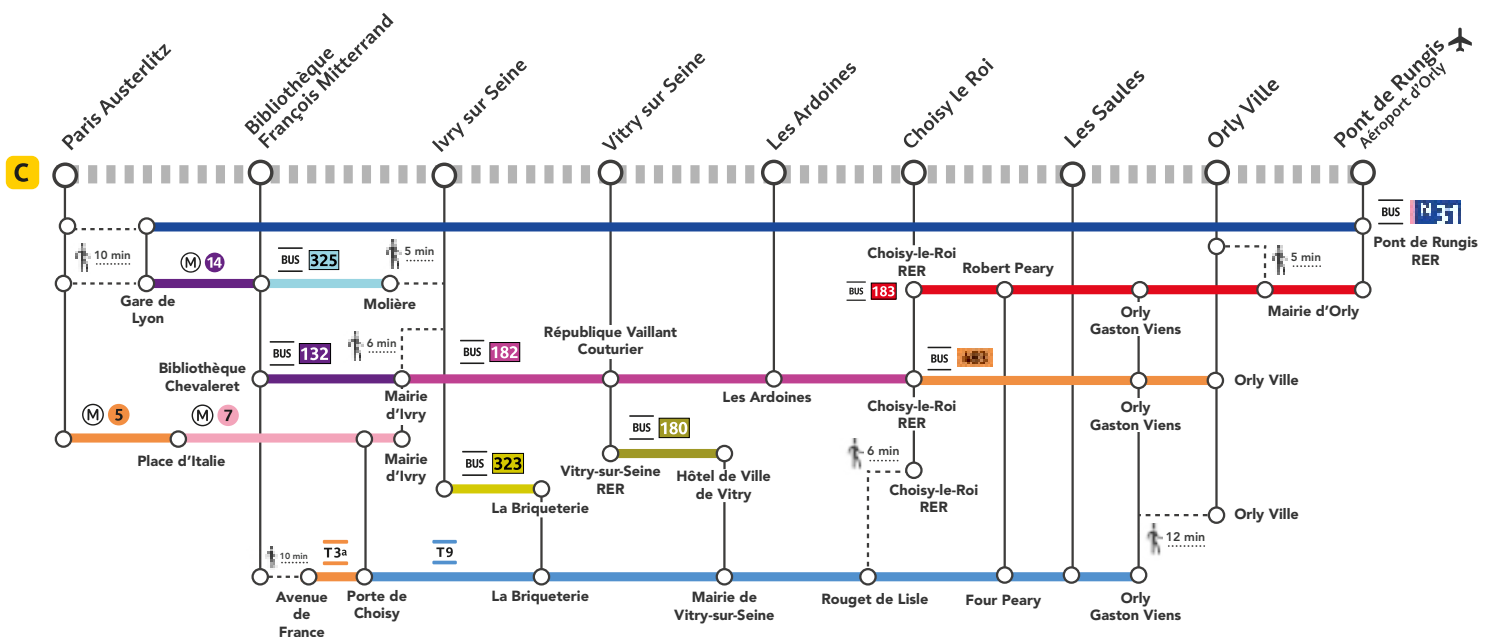

## Préparez votre voyage !

En savoir plus sur l'impact des travaux et les solutions de transport alternatives

Appli  
Île-de-France Mobilités

transilien.com

Appli SNCF

En gares

## Quels sont les travaux prévus ?

- 1 Régénération des caténaires
- 2 Travaux de développement du Grand Paris
- 3 Mise en accessibilité de la gare d'Orly Ville

# AUCUN TRAIN EN FIN DE SOIRÉE

Entre Paris Austerlitz et Pont de Rungis

## Itinéraires alternatifs :

Retrouvez les horaires de vos derniers trains en page suivante >>>