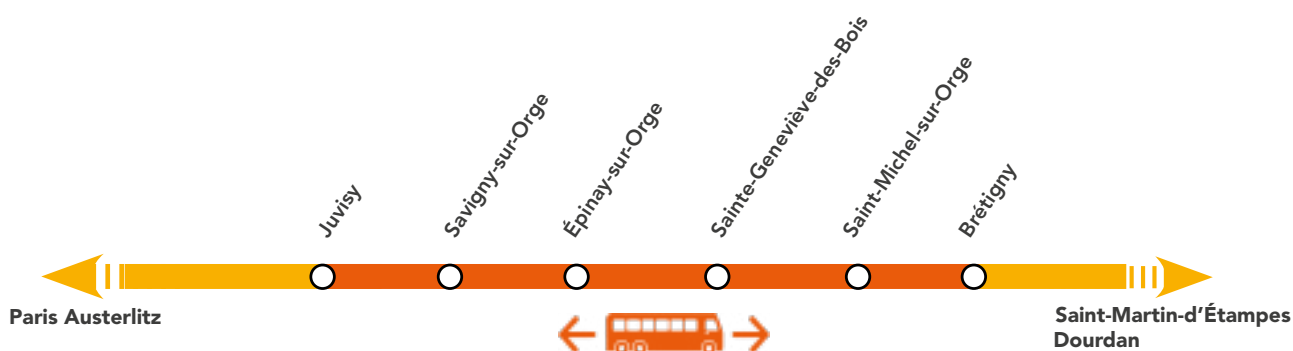

TRAVAUX LIGNE

Préparez votre voyage !

En savoir plus sur l'impact des travaux et les solutions de transport alternatives

Appli
Île-de-France Mobilités

transilien.com

SNCF Connect

En gare

Quels sont les travaux prévus ?

- 1 Mise en accessibilité de la gare de Sainte-Geneviève des bois

Décembre 2022

| L | M | M | J | V | S | D |
|----|----|----|----|----|----|----|
| | | | 1 | 2 | 3 | 4 |
| 5 | 6 | 7 | 8 | 9 | 10 | 11 |
| 12 | 13 | 14 | 15 | 16 | 17 | 18 |
| 19 | 20 | 21 | 22 | 23 | 24 | 25 |
| 26 | 27 | 28 | 29 | 30 | 31 | |

Les trains sont directs toute la journée Entre Juvisy et Brétigny

Pour vous accompagner, nous mettons en place des bus de substitution

A partir de 22h00, samedi 3 et dimanche 4 décembre, aucun train ne circule entre Paris Austerlitz, Saint-Martin d'Étampes et Dourdan dans les deux sens de circulation.

Des bus de substitution sont mis en place entre Paris Austerlitz, Saint-Martin d'Étampes et Dourdan dans les deux sens de circulation.

Retrouvez en page suivante les horaires et la desserte de ces bus.