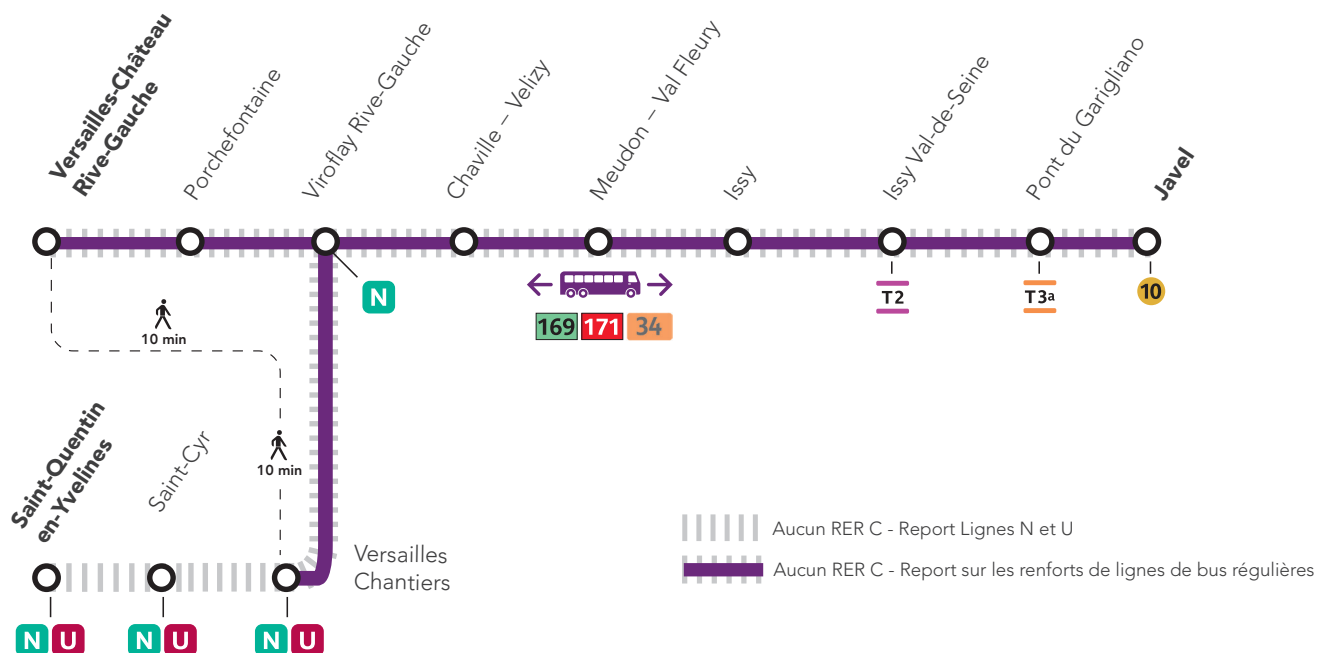

TRAVAUX LIGNE

Préparez votre voyage !

En savoir plus sur l'impact des travaux et les solutions de transport alternatives

Appli
Île-de-France Mobilités

transilien.com

Appli SNCF

En gares

Quels sont les travaux prévus ?

- 1 Maintenance préventive

Décembre 2022

L	M	M	J	V	S	D
			1	2	3	4
5	6	7	8	9	10	11
12	13	14	15	16	17	18
19	20	21	22	23	24	25
26	27	28	29	30	31	

AUCUN TRAIN EN FIN DE SOIRÉE

De Javel à Versailles Château RG et Saint-Quentin-en-Yvelines
De Versailles Château Rive Gauche à Javel

Itinéraires alternatifs

Retrouvez les horaires de vos derniers trains en page suivante

TRAVAUX LIGNE

Préparez votre voyage !

En savoir plus sur l'impact des travaux et les solutions de transport alternatives

Appli
Île-de-France Mobilités

transilien.com

Appli SNCF

En gares

Décembre 2022

L	M	M	J	V	S	D
			1	2	3	4
5	6	7	8	9	10	11
12	13	14	15	16	17	18
19	20	21	22	23	24	25
26	27	28	29	30	31	

- Javel > Versailles Château Rive Gauche
- Javel > Saint-Quentin-en-Yvelines