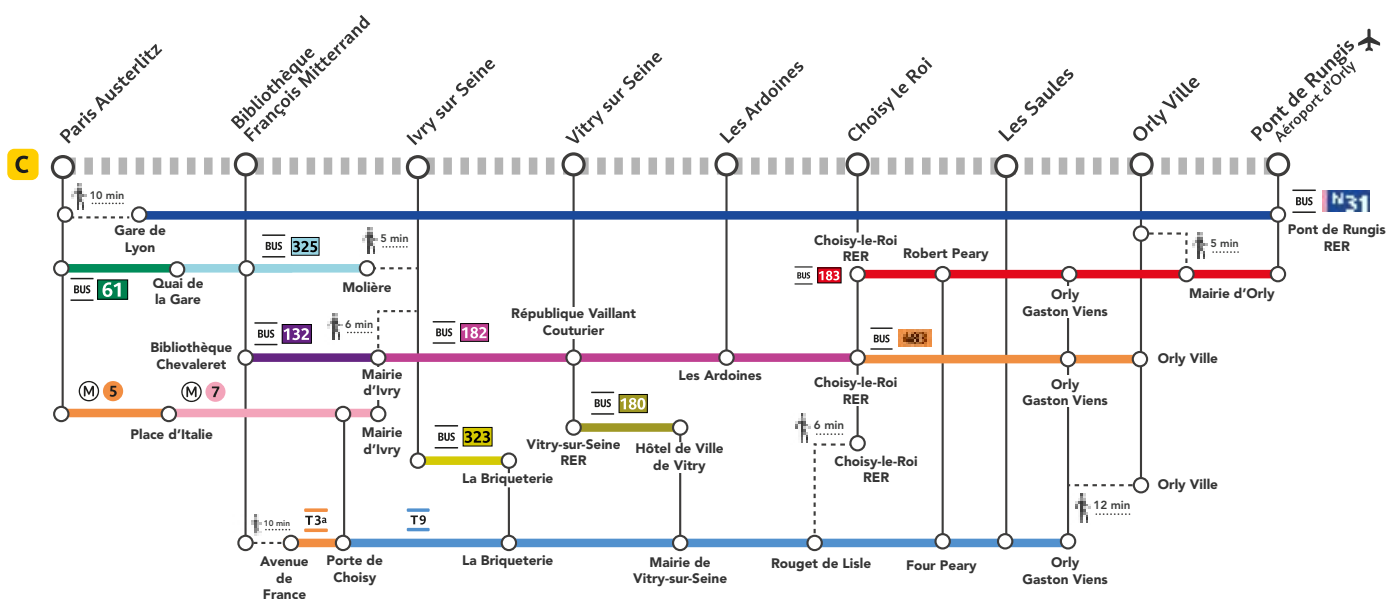

- 1 Régénération des caténaires
- 2 Travaux de développement du Grand Paris

Décembre 2022

L	M	M	J	V	S	D
			1	2	3	4
5	6	7	8	9	10	11
12	13	14	15	16	17	18
19	20	21	22	23	24	25
26	27	28	29	30	31	

AUCUN TRAIN EN FIN DE SOIRÉE

Entre Paris Austerlitz et Pont de Rungis

Itinéraires alternatifs :

Retrouvez les horaires de vos derniers trains en page suivante >>>

TRAVAUX LIGNE

Décembre 2022

L	M	M	J	V	S	D
			1	2	3	4
5	6	7	8	9	10	11
12	13	14	15	16	17	18
19	20	21	22	23	24	25
26	27	28	29	30	31	

➤ Paris Austerlitz > Pont de Rungis

Derniers trains

	22:12	22:27
Paris Austerlitz	22:12	22:27
Bibliothèque François Mitterrand	22:15	22:30
Ivry-sur-Seine	22:18	22:34
Vitry-sur-Seine	22:21	22:36
Les Ardoines	22:24	22:39
Choisy-le-Roi	22:27	22:42
Les Saules	22:30	22:45
Orly Ville	22:33	22:48
Pont de Rungis	22:37	22:52

➤ Pont de Rungis > Paris Austerlitz

Derniers trains

	21:38	22:08
Pont de Rungis	21:38	22:08
Orly Ville	21:42	22:12
Les Saules	21:45	22:15
Choisy-le-Roi	21:49	22:19
Les Ardoines	21:52	22:22
Vitry-sur-Seine	21:55	22:25
Ivry-sur-Seine	21:58	22:28
Bibliothèque François Mitterrand	22:01	22:31
Paris Austerlitz	22:05	22:35