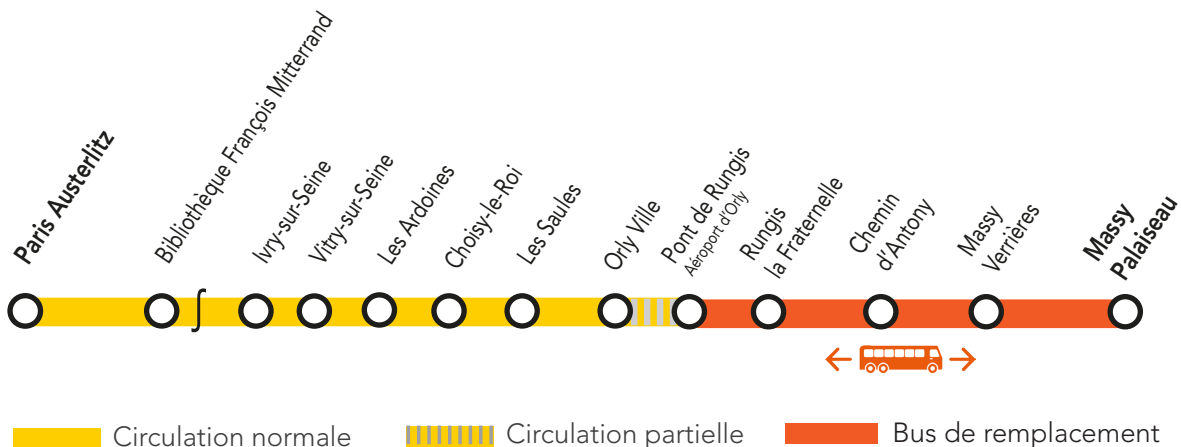

L	M	M	J	V	S	D
		1	2	3	4	5
6	7	8	9	10	11	12
13	14	15	16	17	18	19
20	21	22	23	24	25	26
27	28					

Quels sont les travaux prévus ?

- 1 Mise en accessibilité de la gare de Massy Palaiseau
- 2 Maintenance

Aucun train tout le week-end

Entre Pont de Rungis et Massy Palaiseau

Pour vous accompagner, nous mettons en place des bus de remplacement

Itinéraires alternatifs :

Conseil Malin

Les trains YONA sont terminus Orly Ville. Empruntez un train ROMI jusqu'à Pont de Rungis.