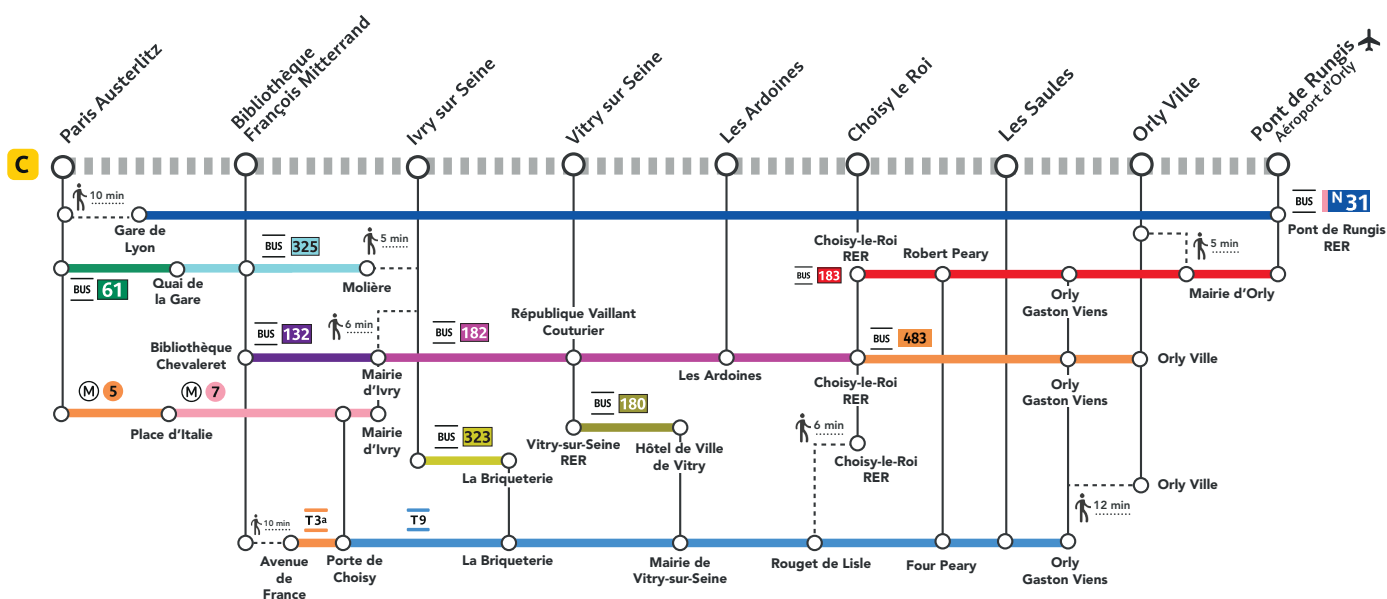

- 1 Maintenance préventive
- 2 Régénération caténaire à Choisy-le-Roi
- 3 Maintenance et recouvrement des voies du quartier Massena

Février 2023

L	M	M	J	V	S	D
		1	2	3	4	5
6	7	8	9	10	11	12
9	10	11	12	13	14	15
13	14	15	16	17	18	19
20	21	22	23	24	25	26
27	28					

Aucun train en fin de soirée

Entre Paris Austerlitz et Pont de Rungis

Itinéraires alternatifs :

Retrouvez les horaires de vos derniers trains en page suivante >>>

➤ Paris Austerlitz > Pont de Rungis

Derniers trains

Paris Austerlitz	22:12	22:27
Bibliothèque François Mitterrand	22:15	22:30
Ivry-sur-Seine	22:18	22:34
Vitry-sur-Seine	22:21	22:36
Les Ardoines	22:24	22:39
Choisy-le-Roi	22:27	22:42
Les Saules	22:30	22:45
Orly Ville	22:33	22:48
Pont de Rungis	22:37	22:52

➤ Pont de Rungis > Paris Austerlitz

Derniers trains

Pont de Rungis	21:38	22:08
Orly Ville	21:42	22:12
Les Saules	21:45	22:15
Choisy-le-Roi	21:49	22:19
Les Ardoines	21:52	22:22
Vitry-sur-Seine	21:55	22:25
Ivry-sur-Seine	21:58	22:28
Bibliothèque François Mitterrand	22:01	22:31
Paris Austerlitz	22:05	22:35