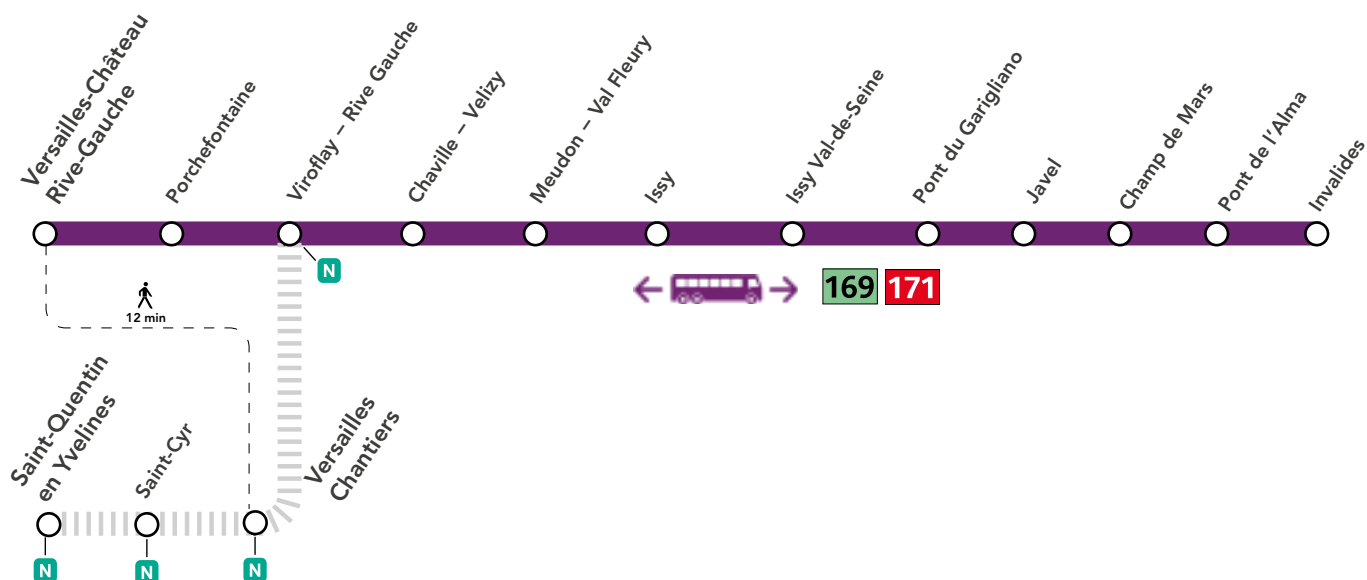

L	M	M	J	V	S	D
		1	2	3	4	5
6	7	8	9	10	11	12
13	14	15	16	17	18	19
20	21	22	23	24	25	26
27	28					

Quels sont les travaux prévus ?

- 1 Renouvellement d'appareils de voies à Javel

Aucun train tout le week-end

Entre Invalides et Versailles Château Rive Gauche
Entre Invalides et St-Quentin-en-Yvelines

Pour poursuivre votre trajet, reportez-vous sur la ligne **N** et les lignes régulières de bus **169** et **171**

||||| Circulation interrompue ■ Lignes de bus régulières