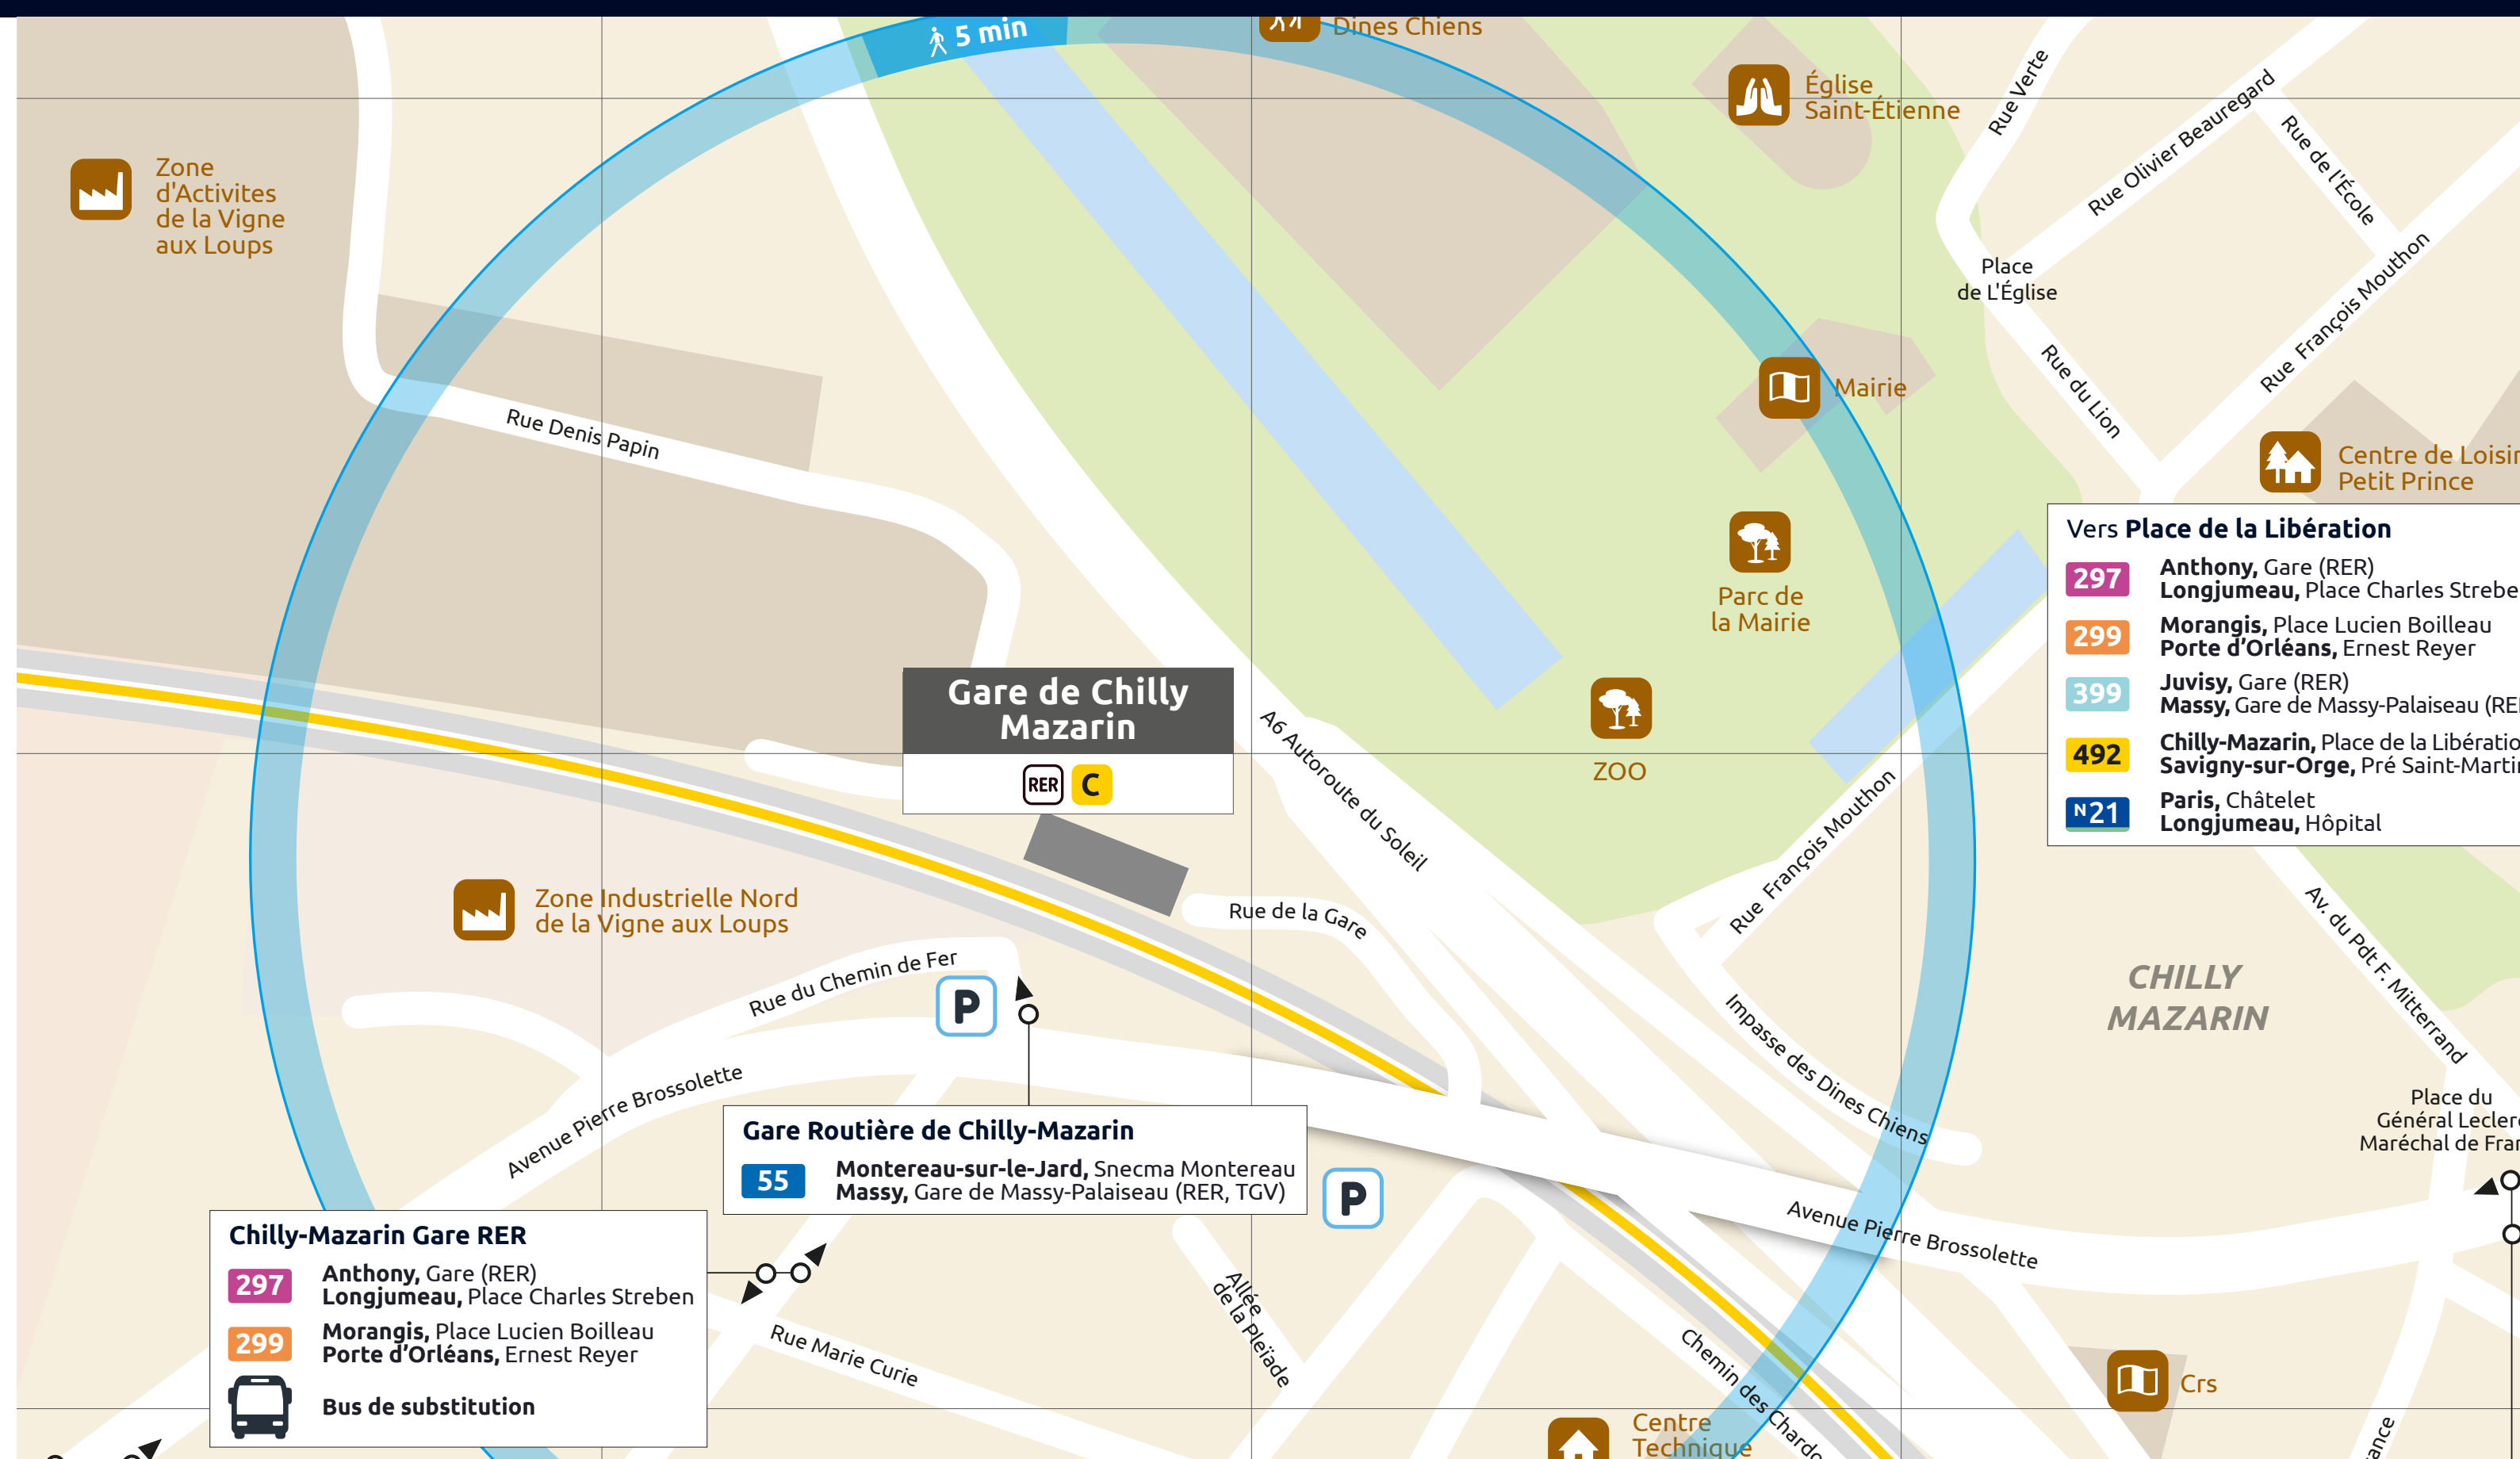

# ITINÉRAIRES ALTERNATIFS AU DÉPART DE CHILLY-MAZARIN

## VERS L'OUEST

## VERS PARIS

### APPLICATIONS UTILES

Île-de-France Mobilités

pour

Retrouvez ici tous les autres itinéraires alternatifs des gares du RER C :