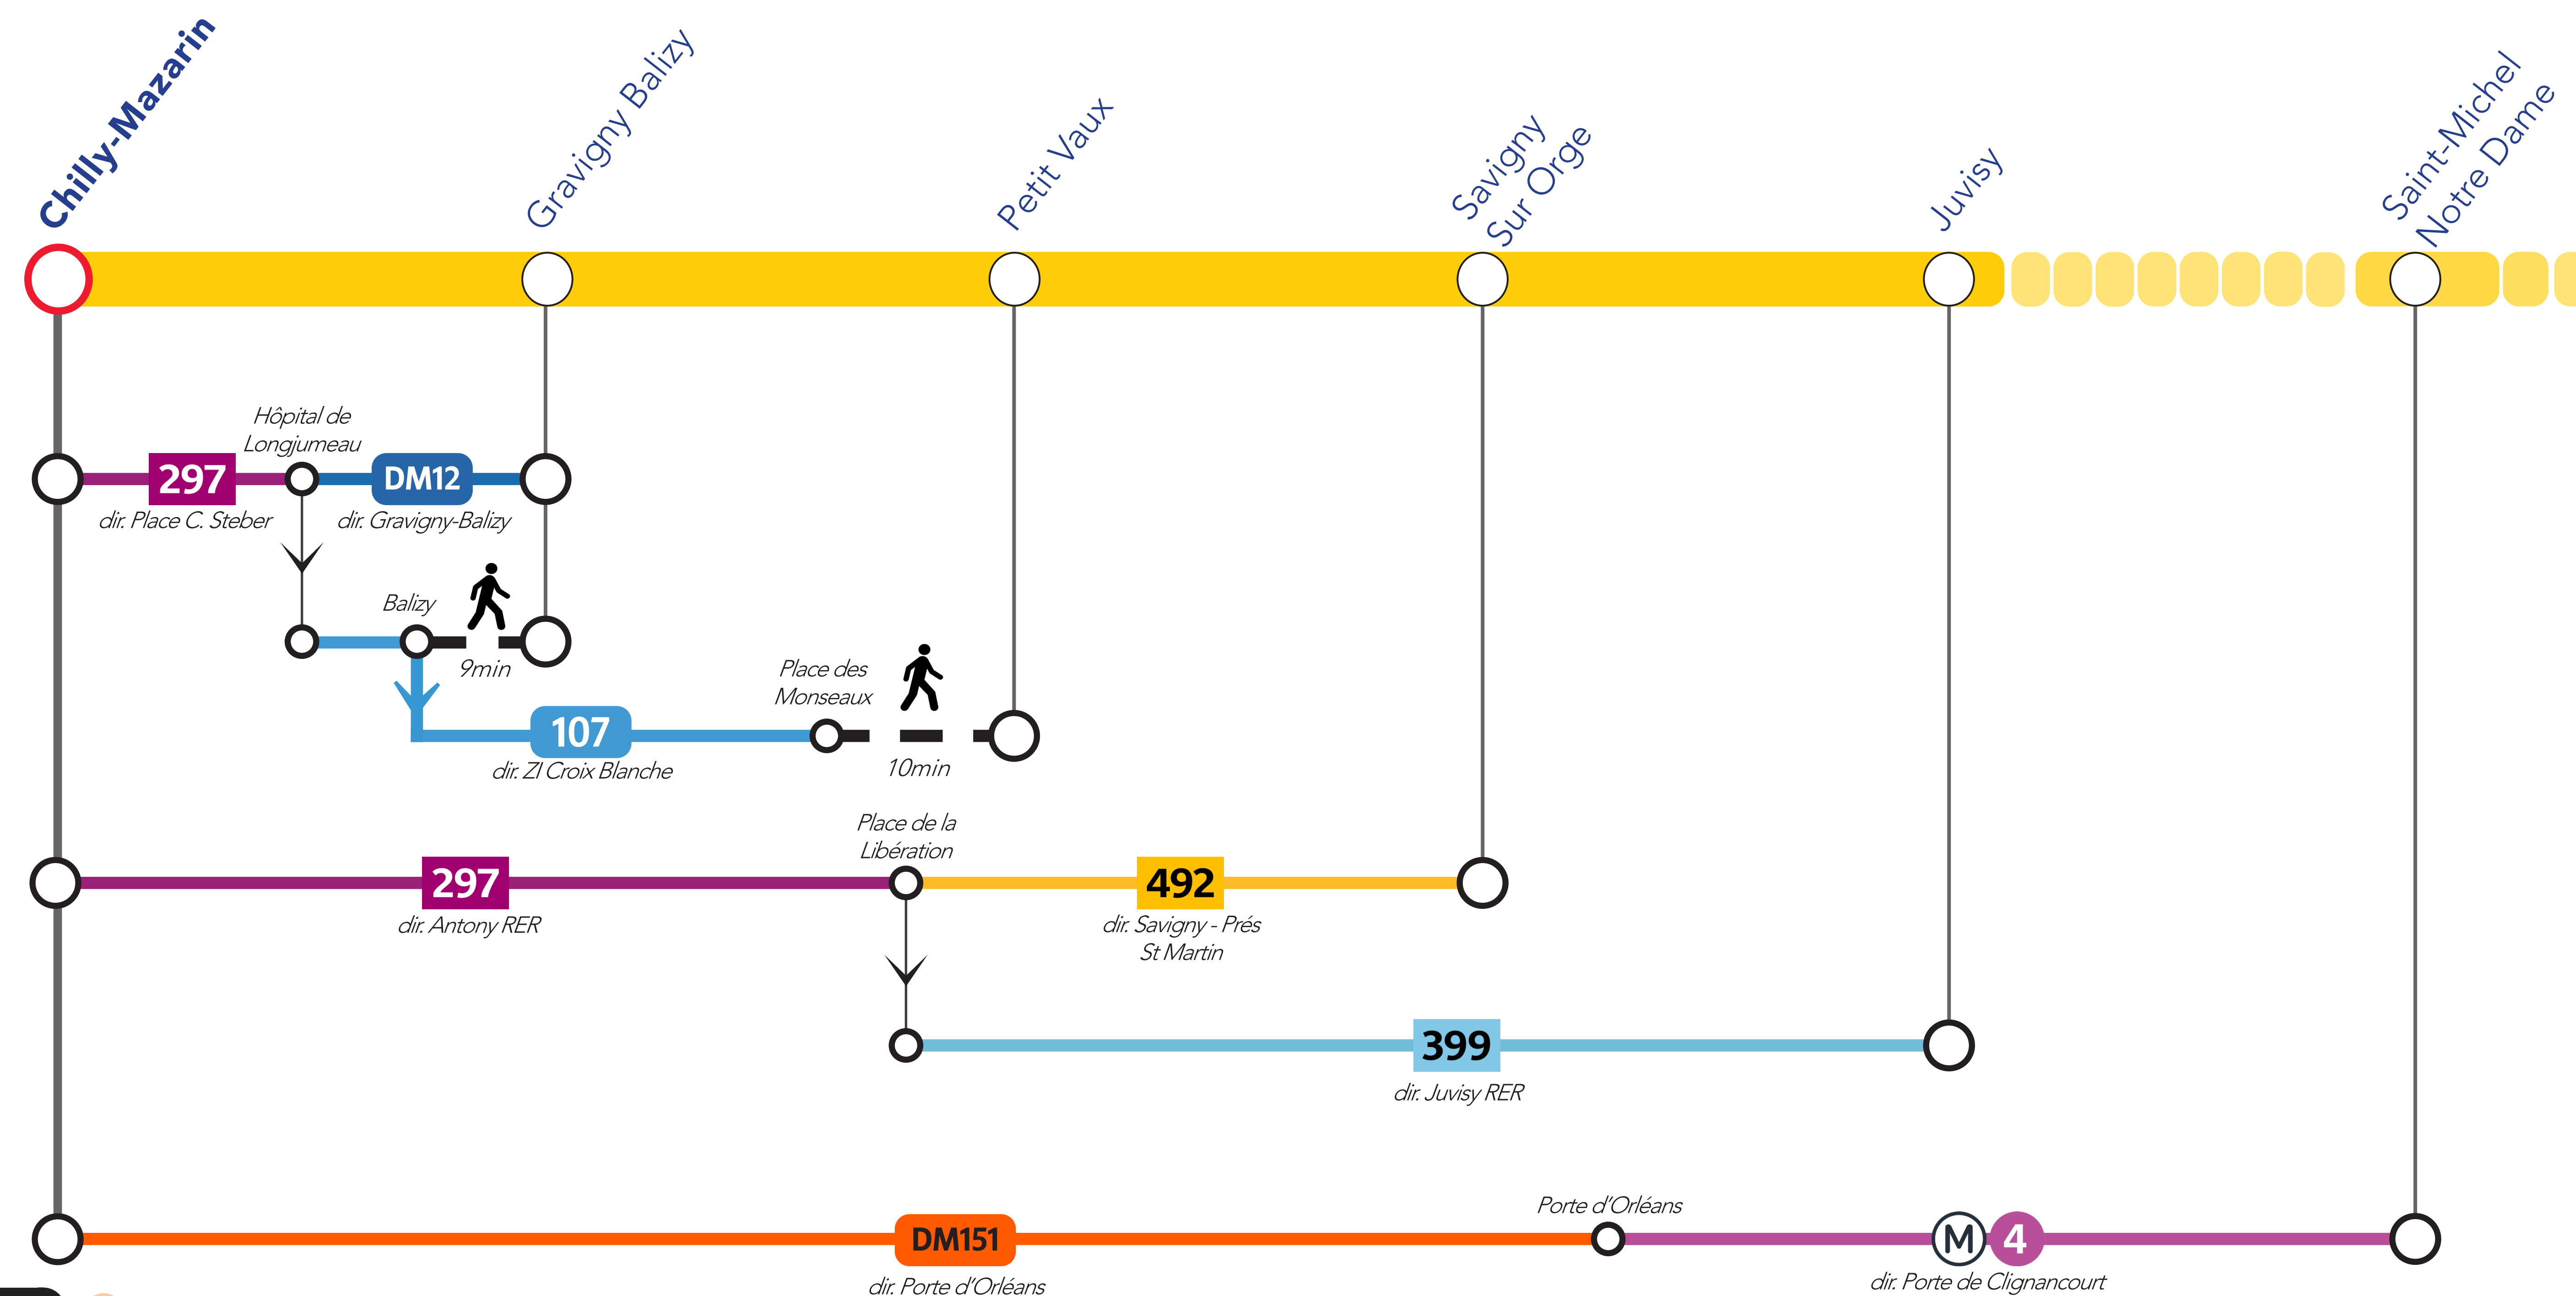

# ITINÉRAIRES ALTERNATIFS AU DÉPART DE CHILLY-MAZARIN

## VERS L'OUEST

## VERS PARIS

### APPLICATIONS UTILES

Île-de-France Mobilités

pour

Retrouvez ici tous les autres itinéraires alternatifs des gares du RER C :