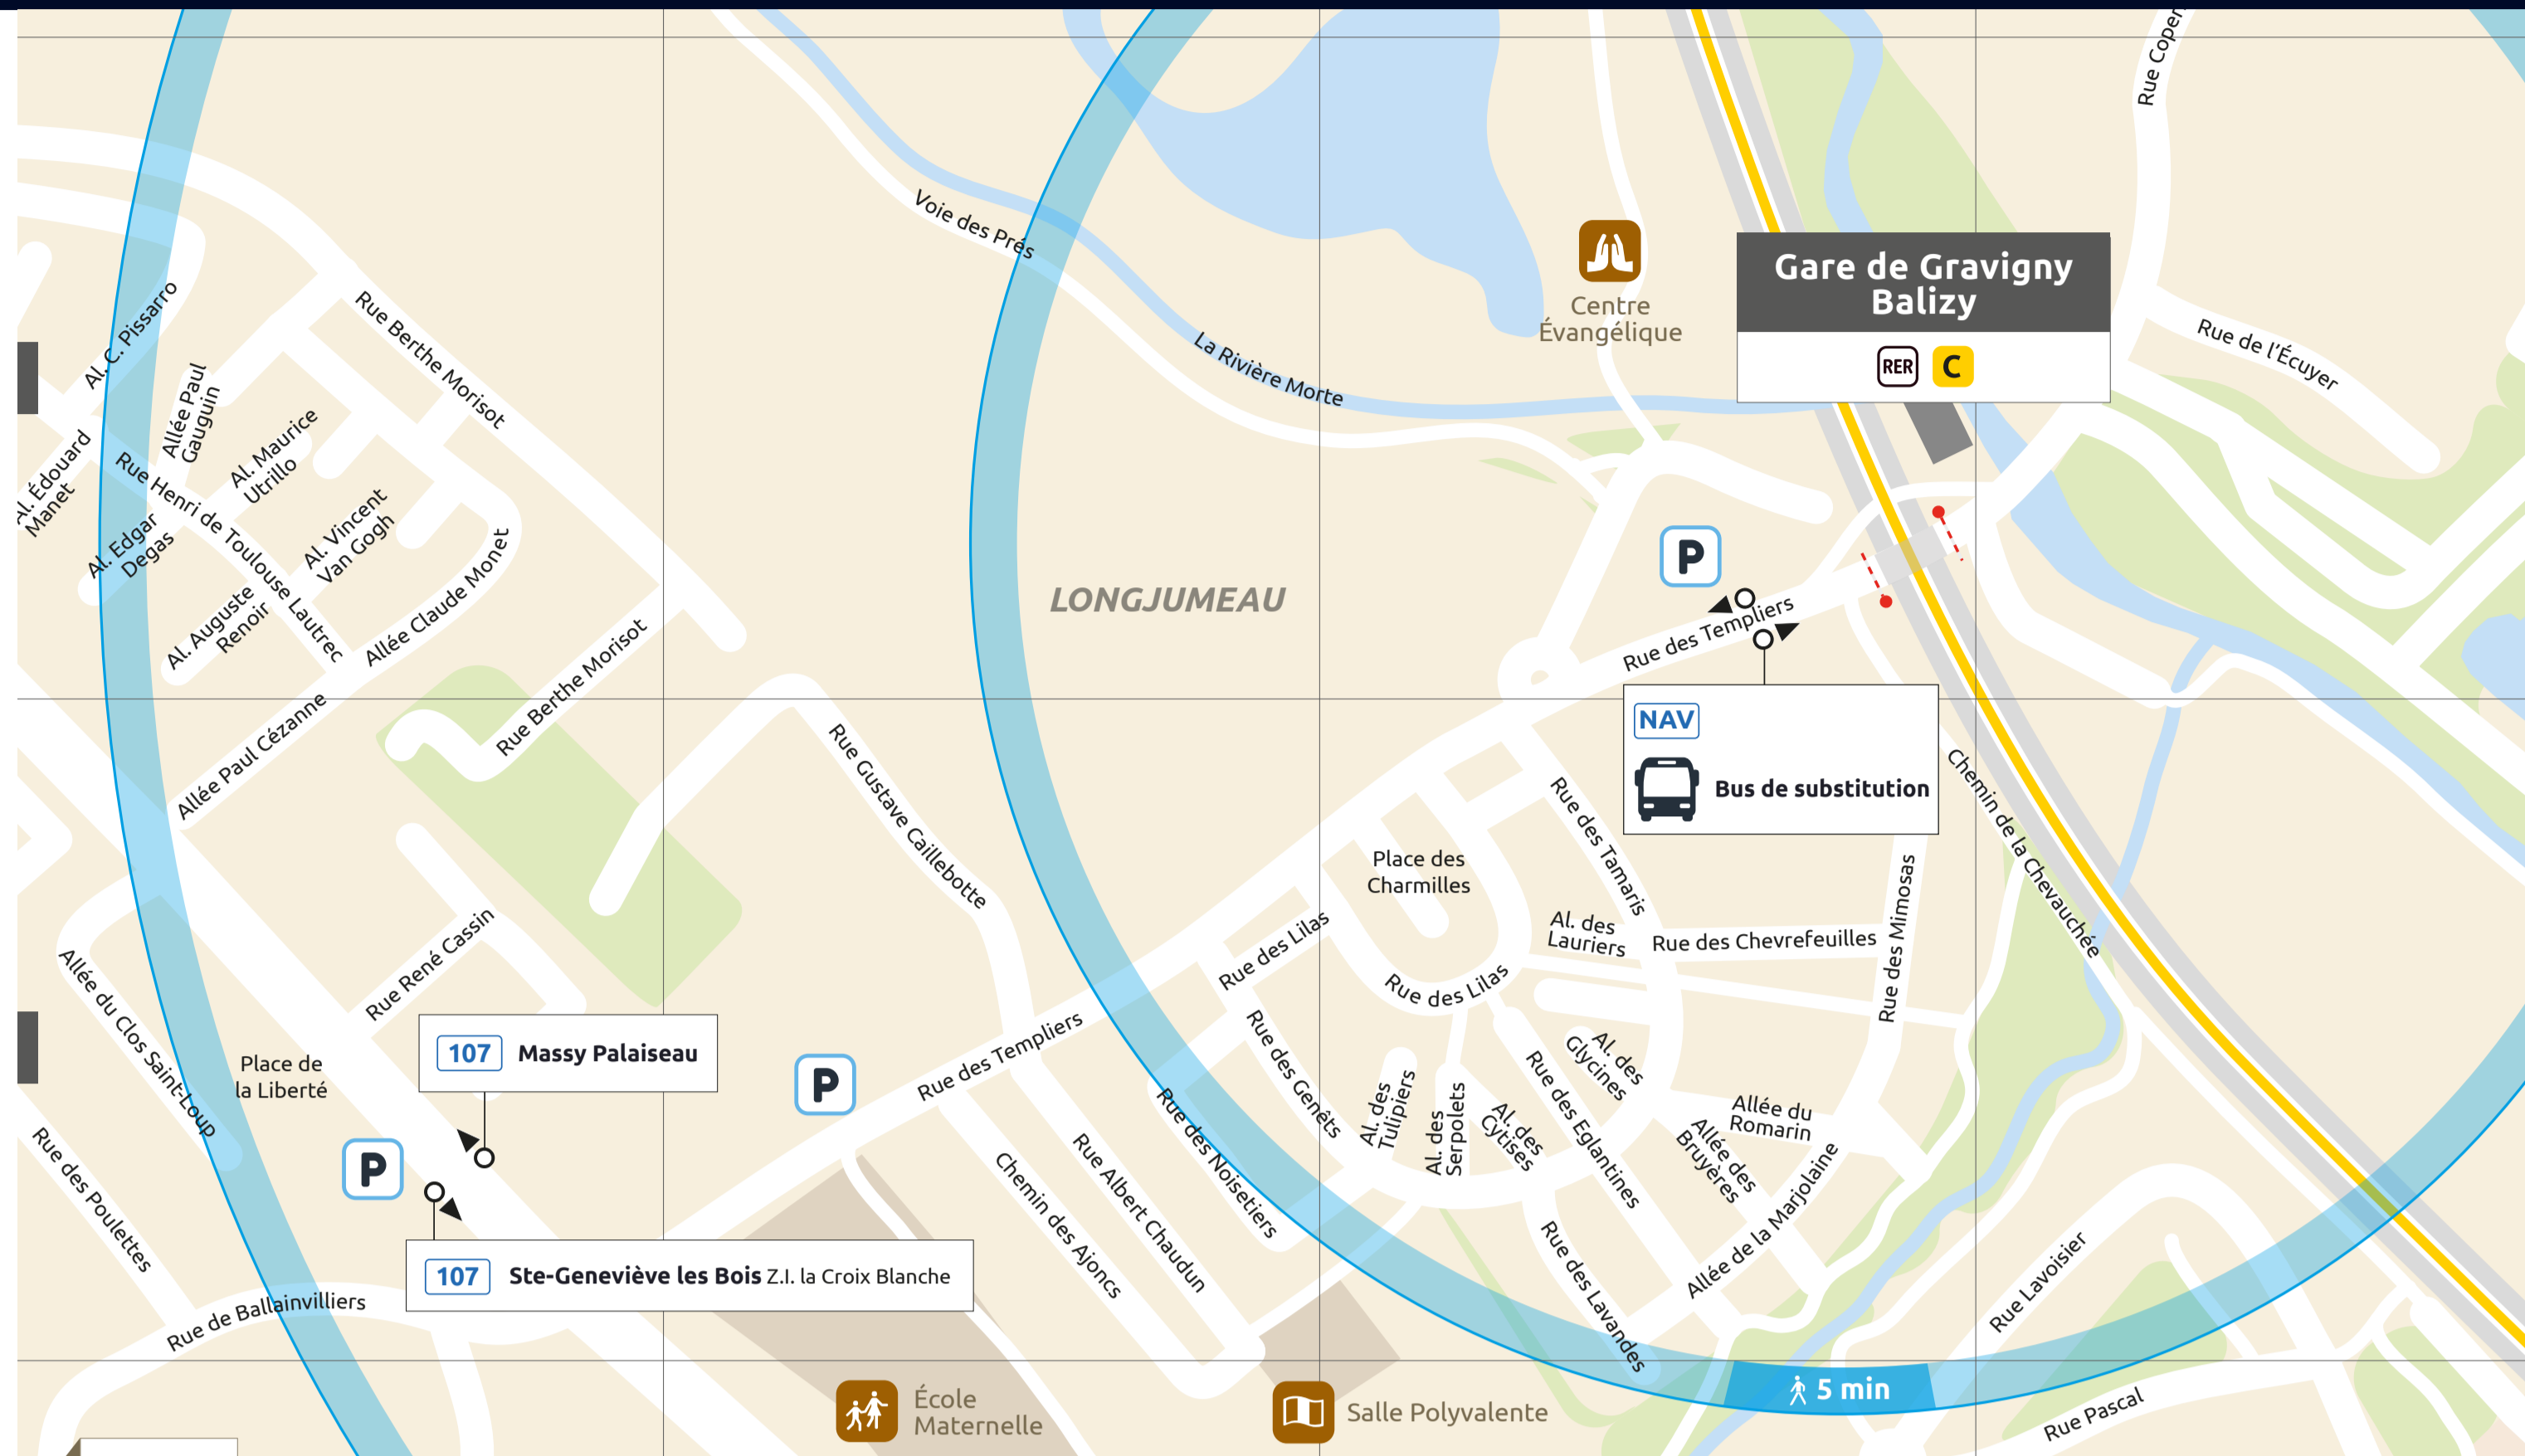

# ITINÉRAIRES ALTERNATIFS AU DÉPART DE GRAVIGNY BALIZY

## VERS L'OUEST

## VERS PARIS

**APPLICATIONS UTILES**

Île-de-France Mobilités

Retrouvez ici tous les autres itinéraires alternatifs des gares du RER C :