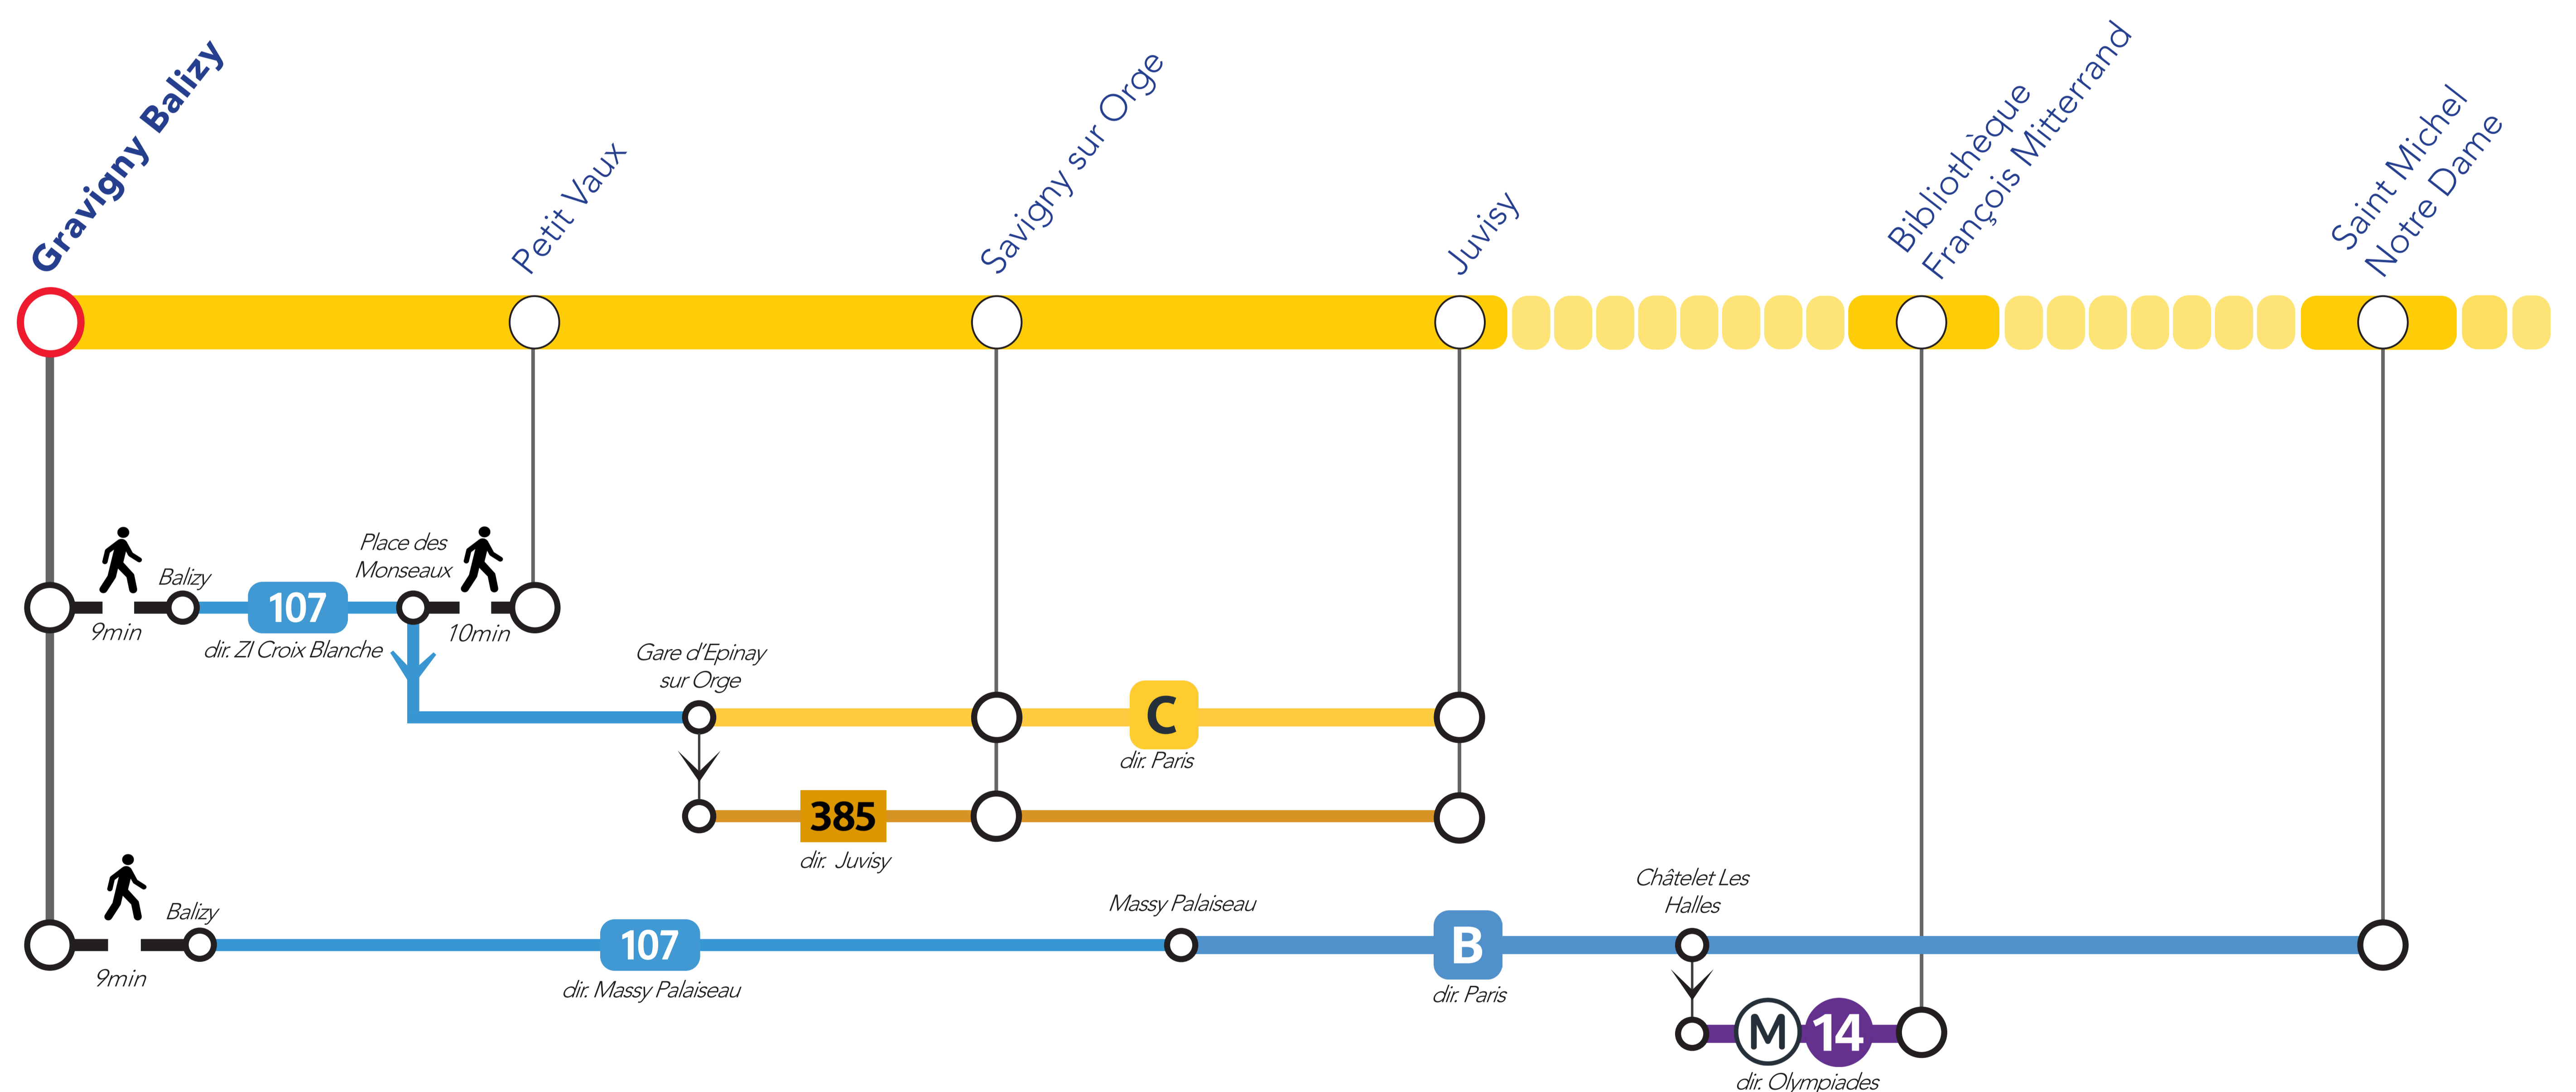

# ITINÉRAIRES ALTERNATIFS AU DÉPART DE GRAVIGNY BALIZY

## VERS L'OUEST

## VERS PARIS

**APPLICATIONS UTILES**

Île-de-France Mobilités

Retrouvez ici tous les autres itinéraires alternatifs des gares du RER C :