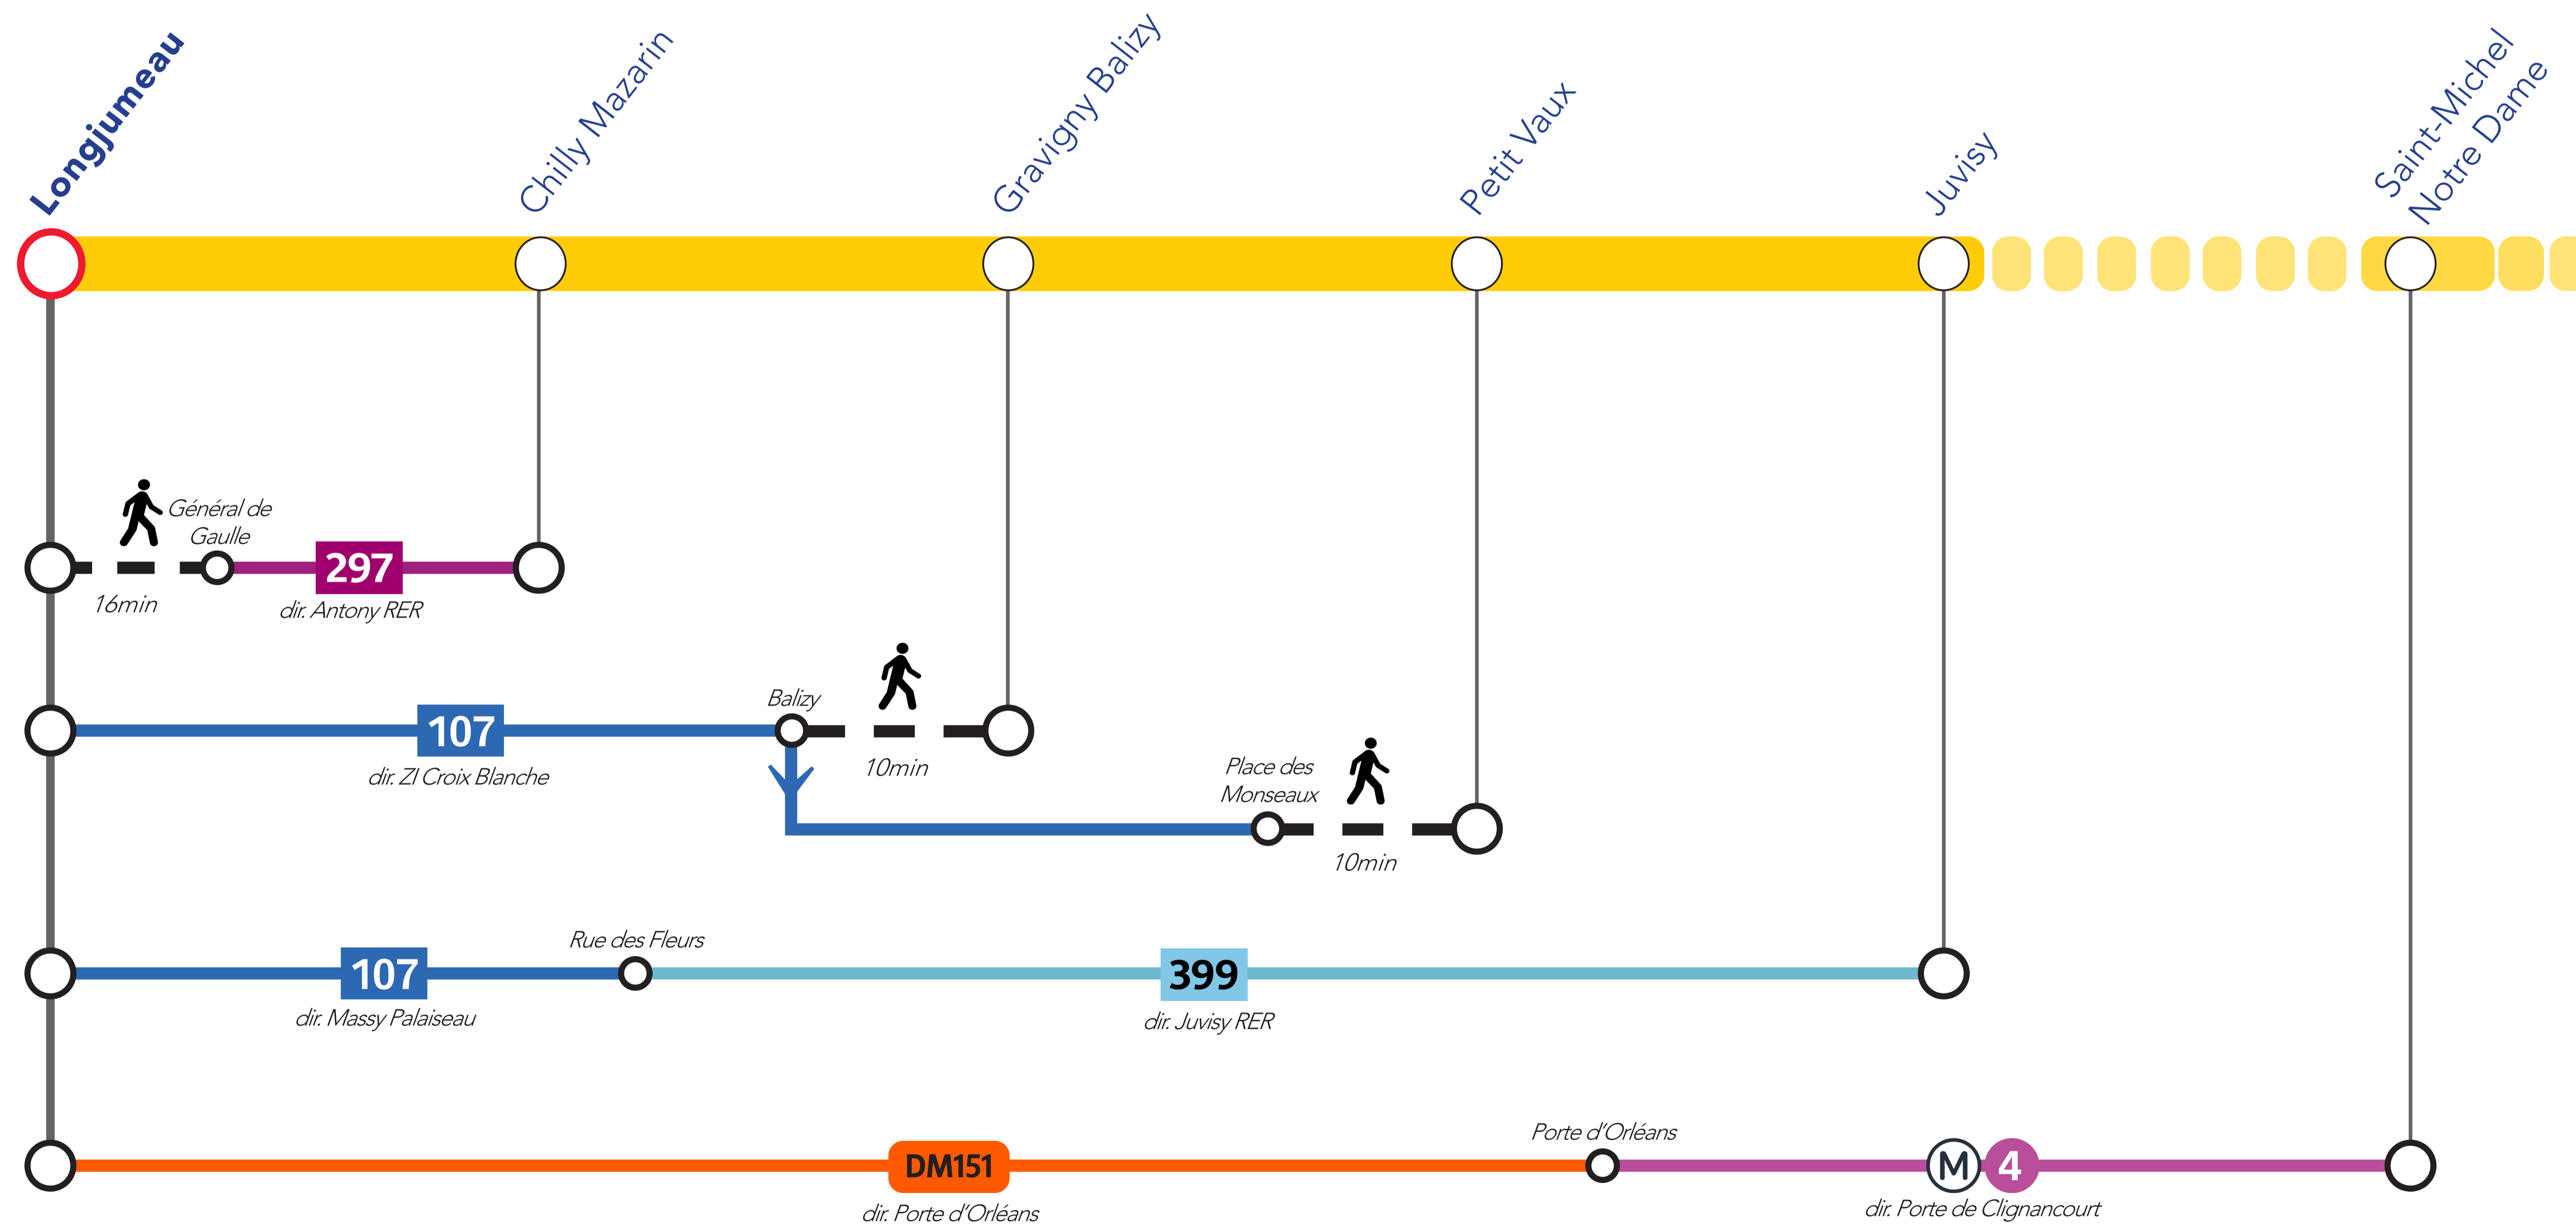

# ITINÉRAIRES ALTERNATIFS AU DÉPART DE LONGJUMEAU

## VERS L'OUEST

## VERS PARIS

### APPLICATIONS UTILES

Île-de-France Mobilités

Retrouvez ici tous les autres itinéraires alternatifs des gares du RER C :

pour