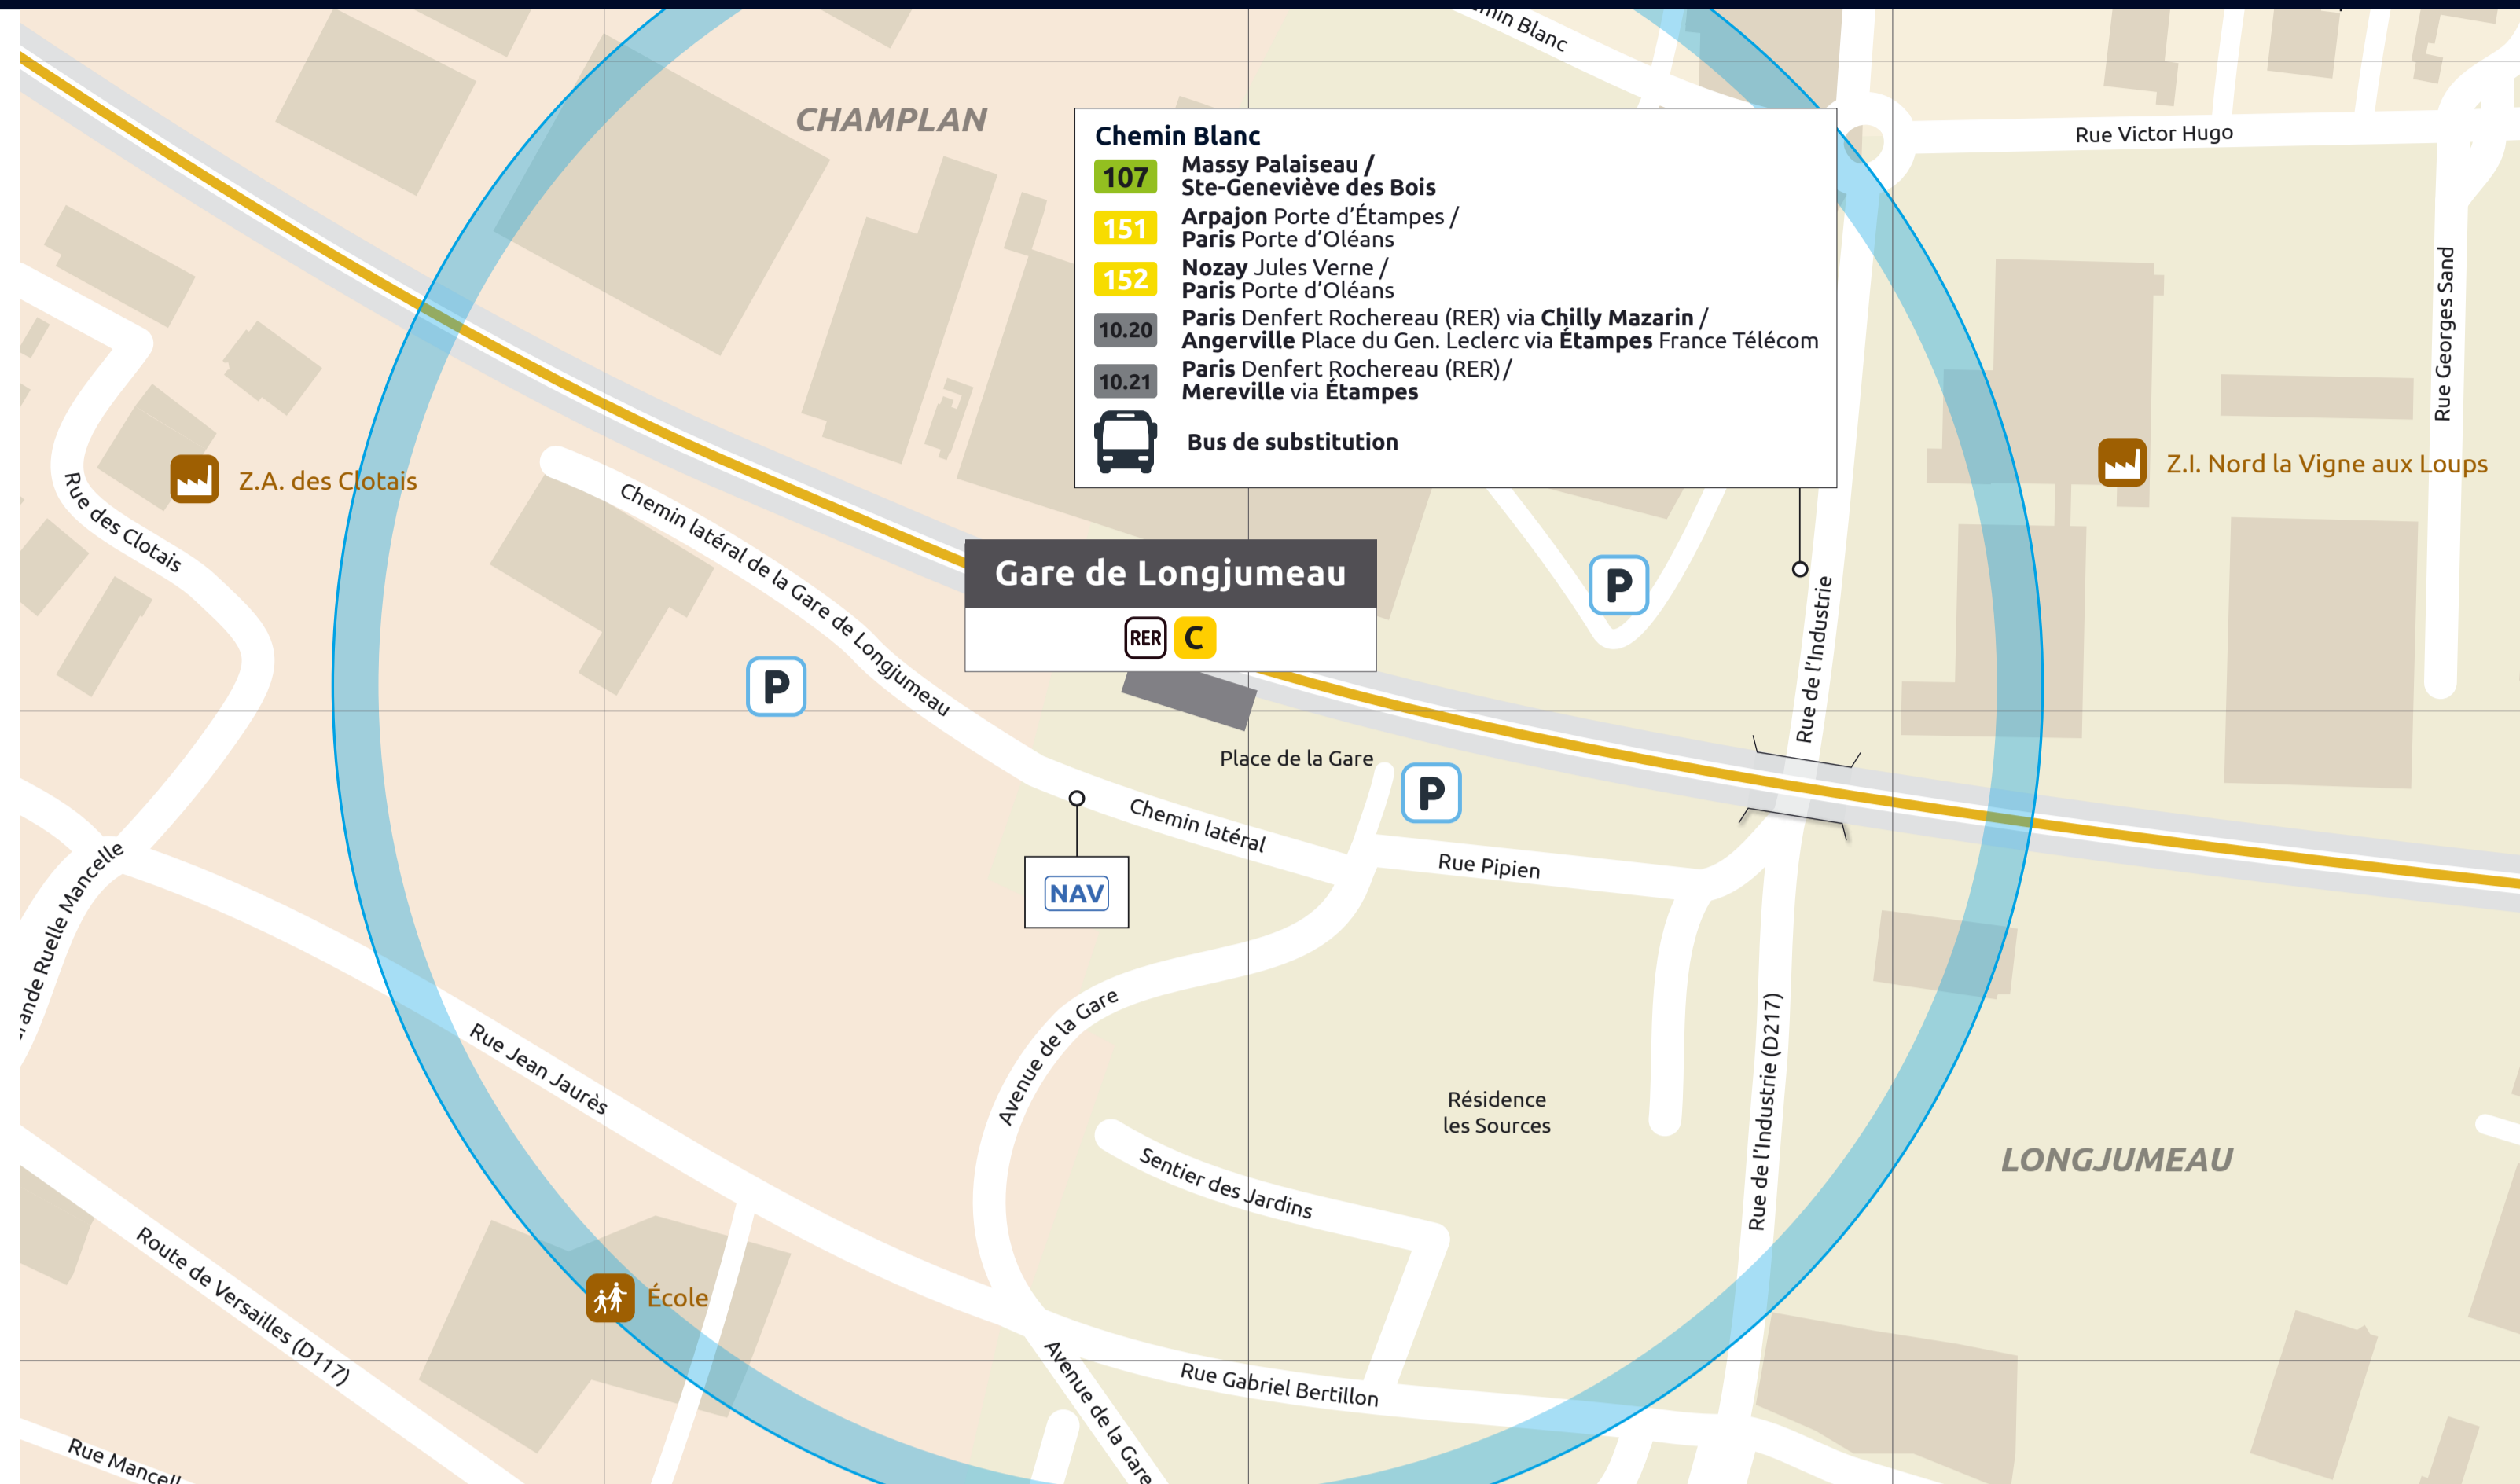

# ITINÉRAIRES ALTERNATIFS AU DÉPART DE LONGJUMEAU

## VERS L'OUEST

## VERS PARIS

### APPLICATIONS UTILES

Île-de-France Mobilités

Retrouvez ici tous les autres itinéraires alternatifs des gares du RER C :

pour