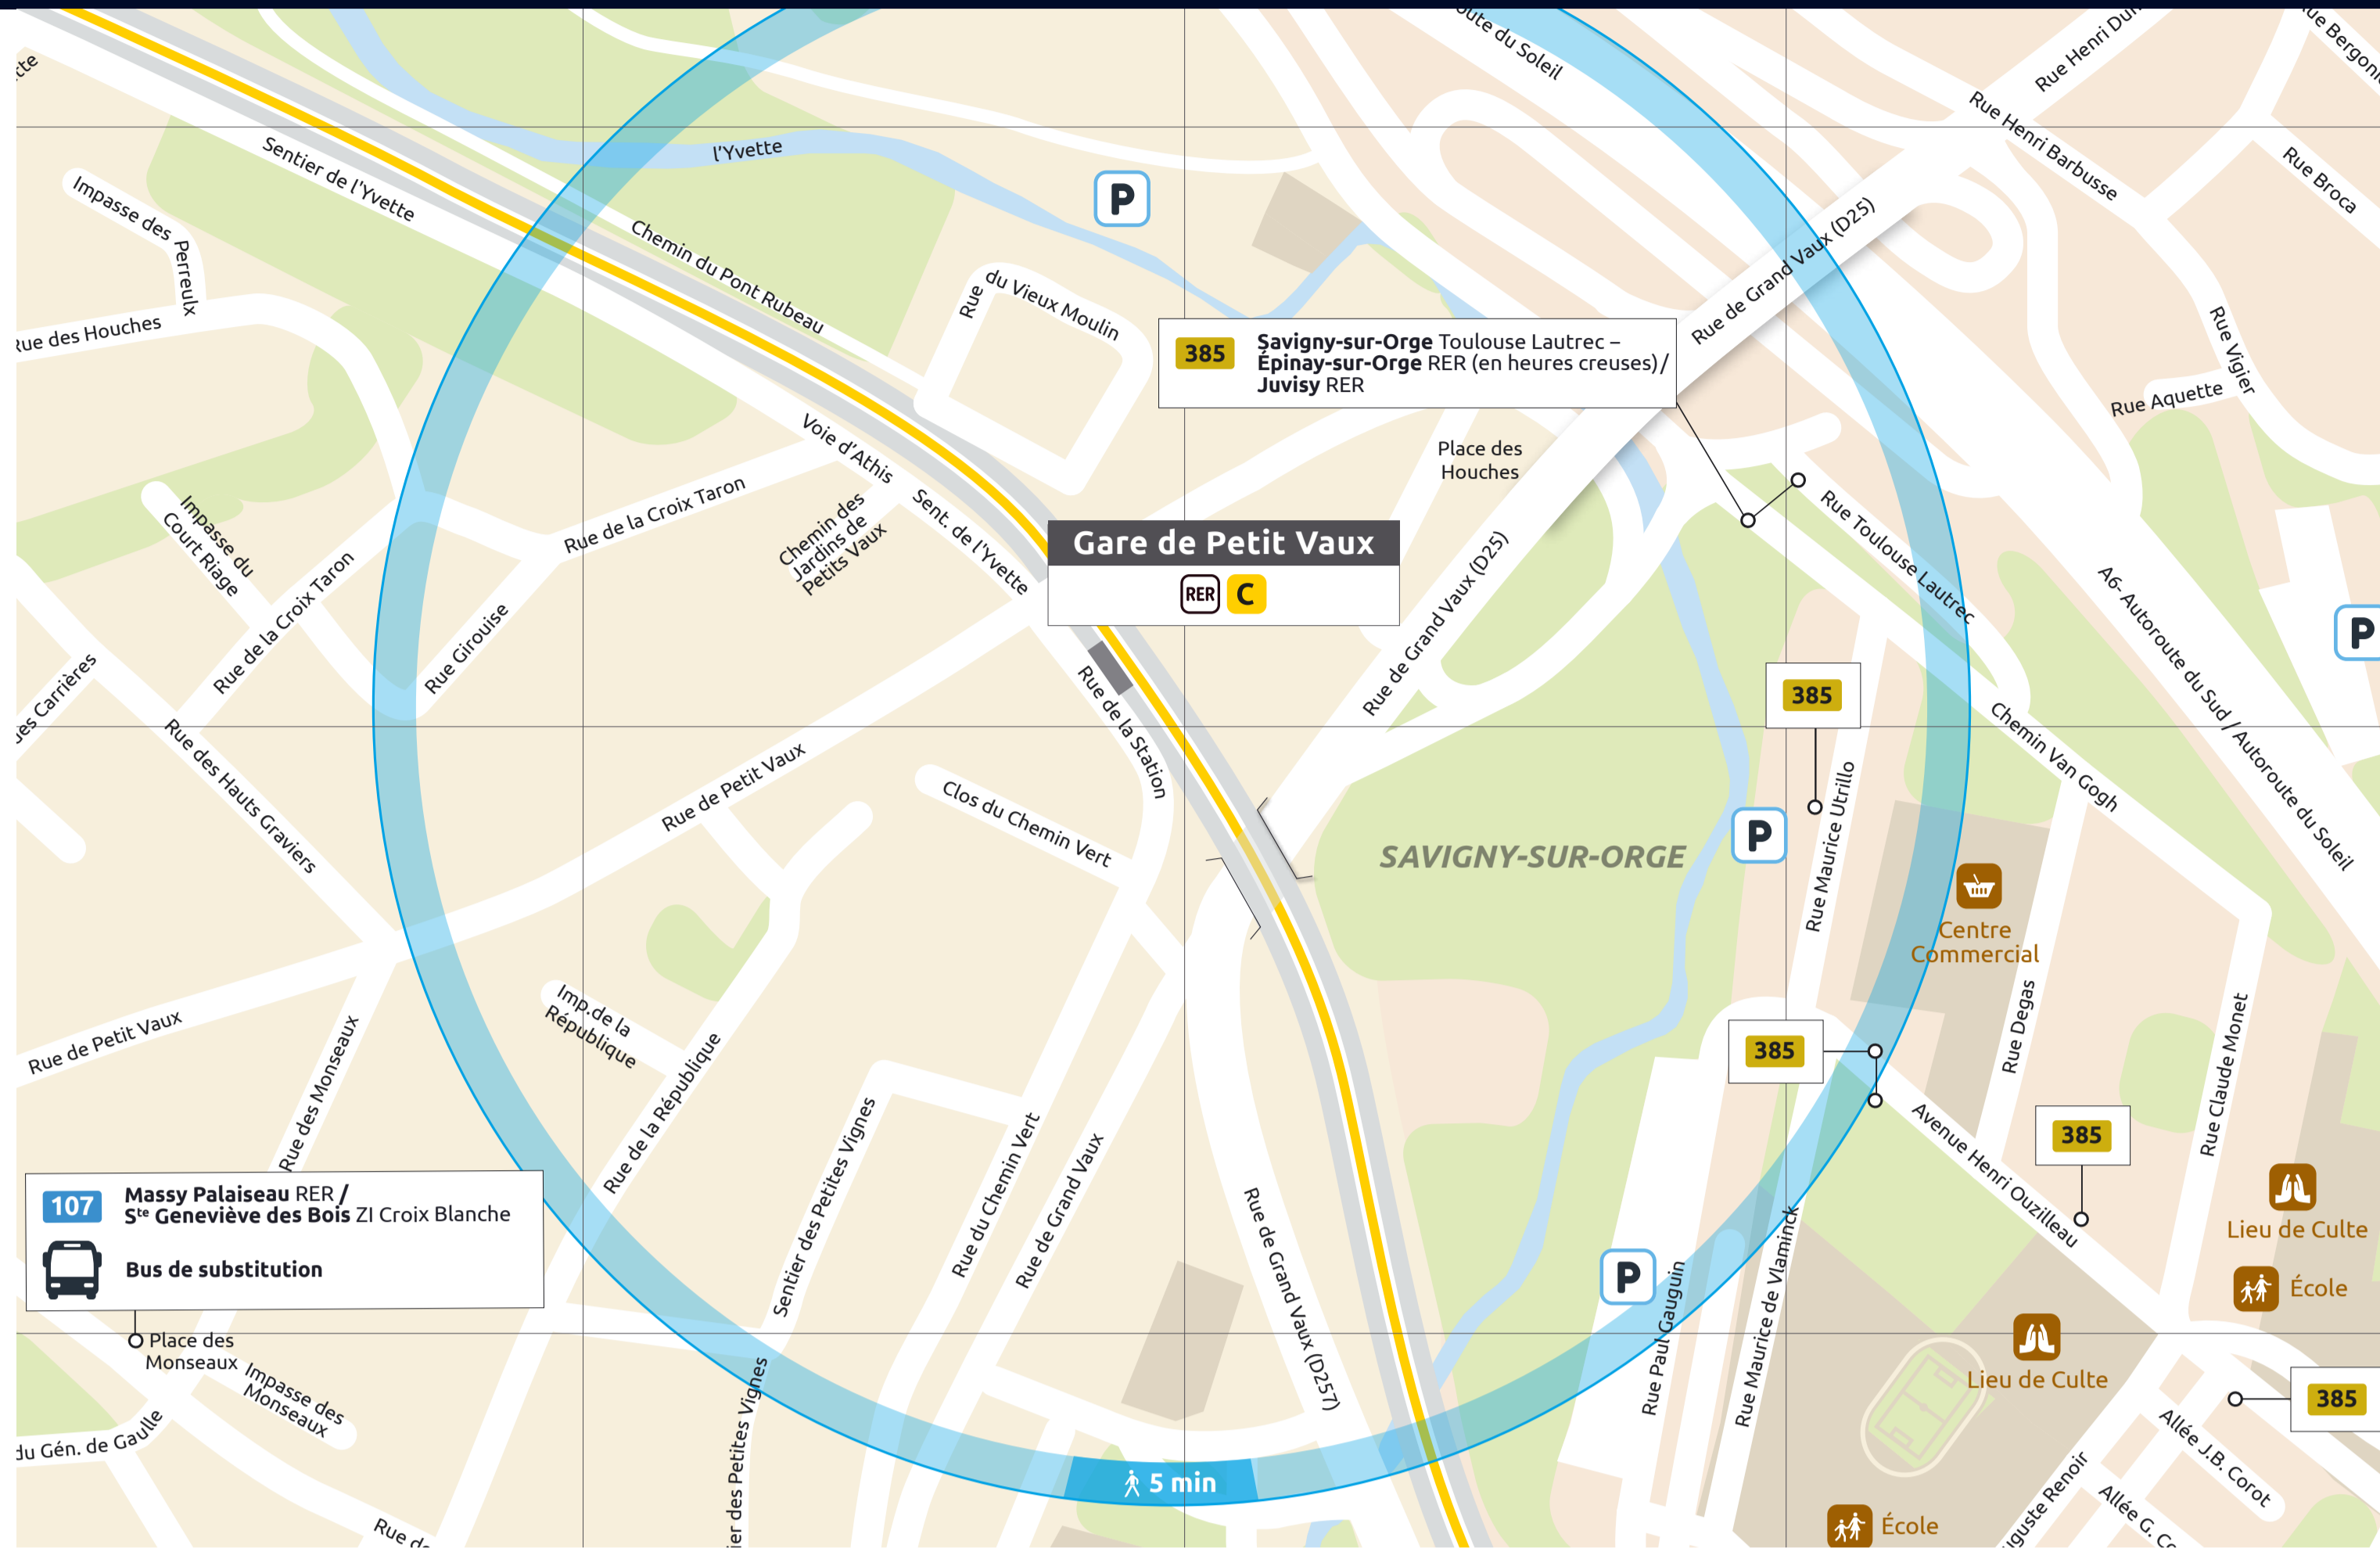

ITINÉRAIRES ALTERNATIFS AU DÉPART DE PETIT VAUX

VERS PARIS

VERS L'OUEST

APPLICATIONS UTILES

Île-de-France Mobilités

Retrouvez ici tous les autres itinéraires alternatifs des gares du RER C :