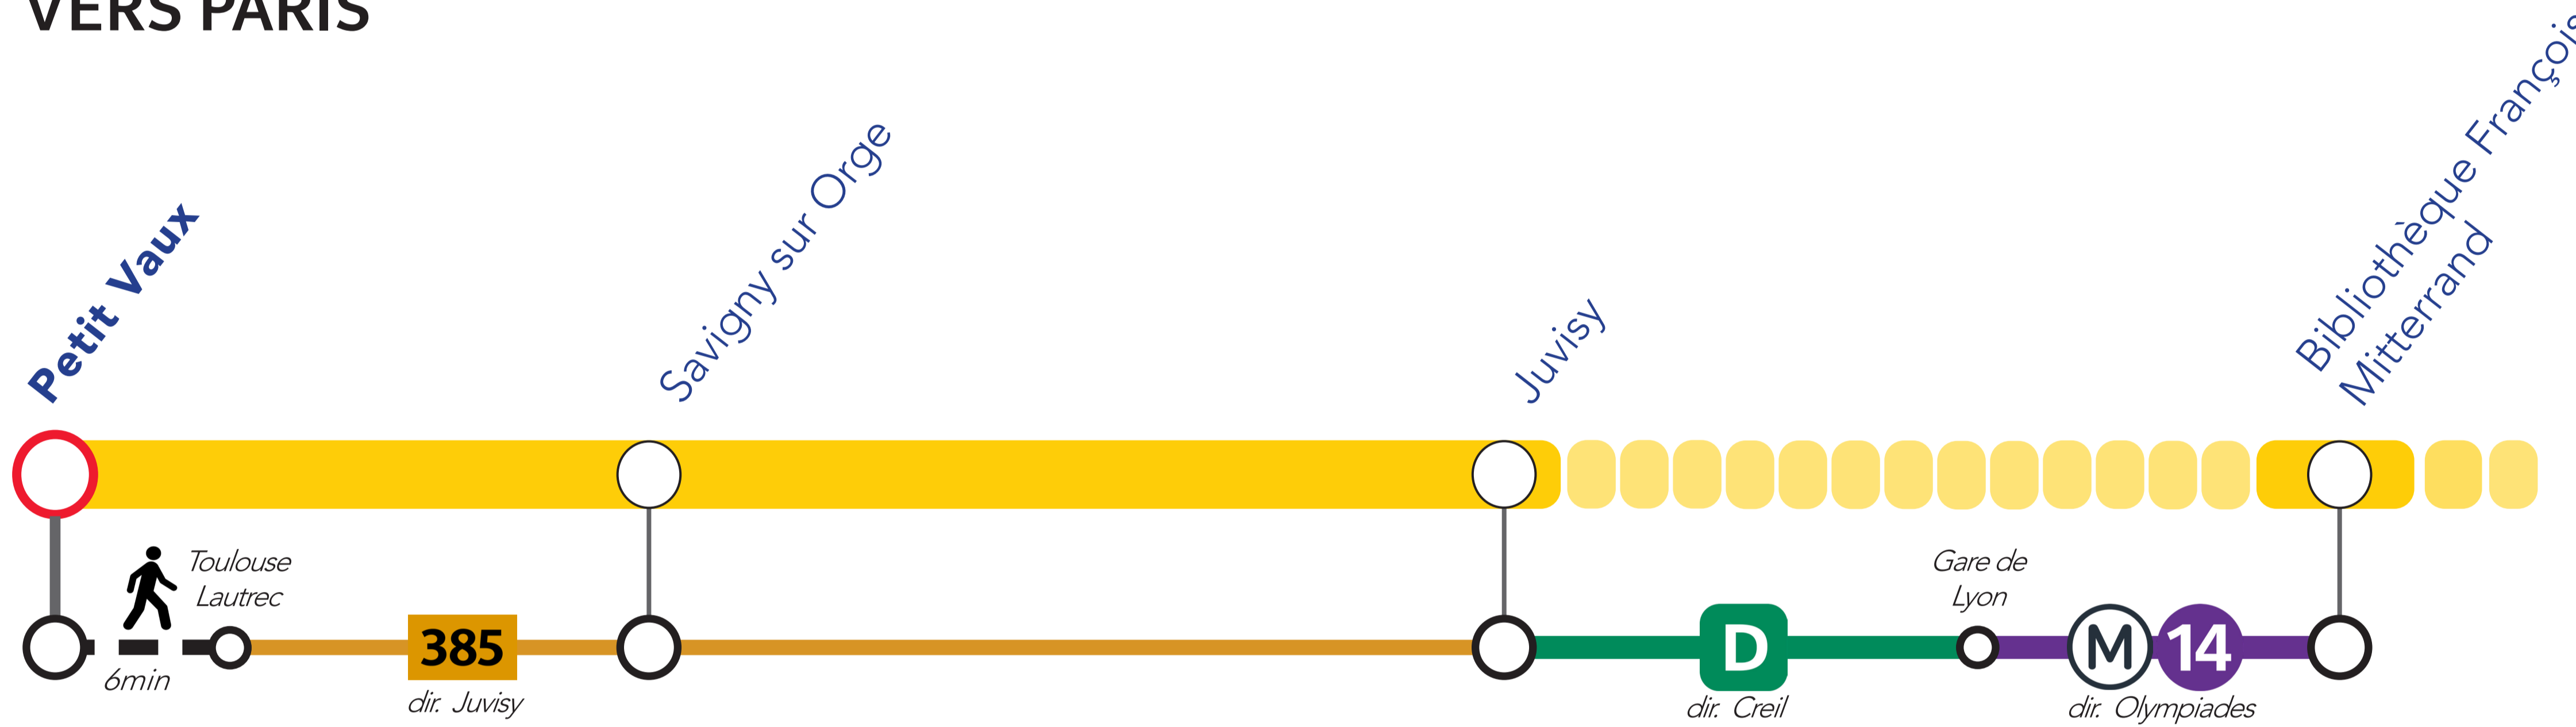

ITINÉRAIRES ALTERNATIFS AU DÉPART DE PETIT VAUX

VERS PARIS

VERS L'OUEST

APPLICATIONS UTILES

Île-de-France Mobilités

Retrouvez ici tous les autres itinéraires alternatifs des gares du RER C :