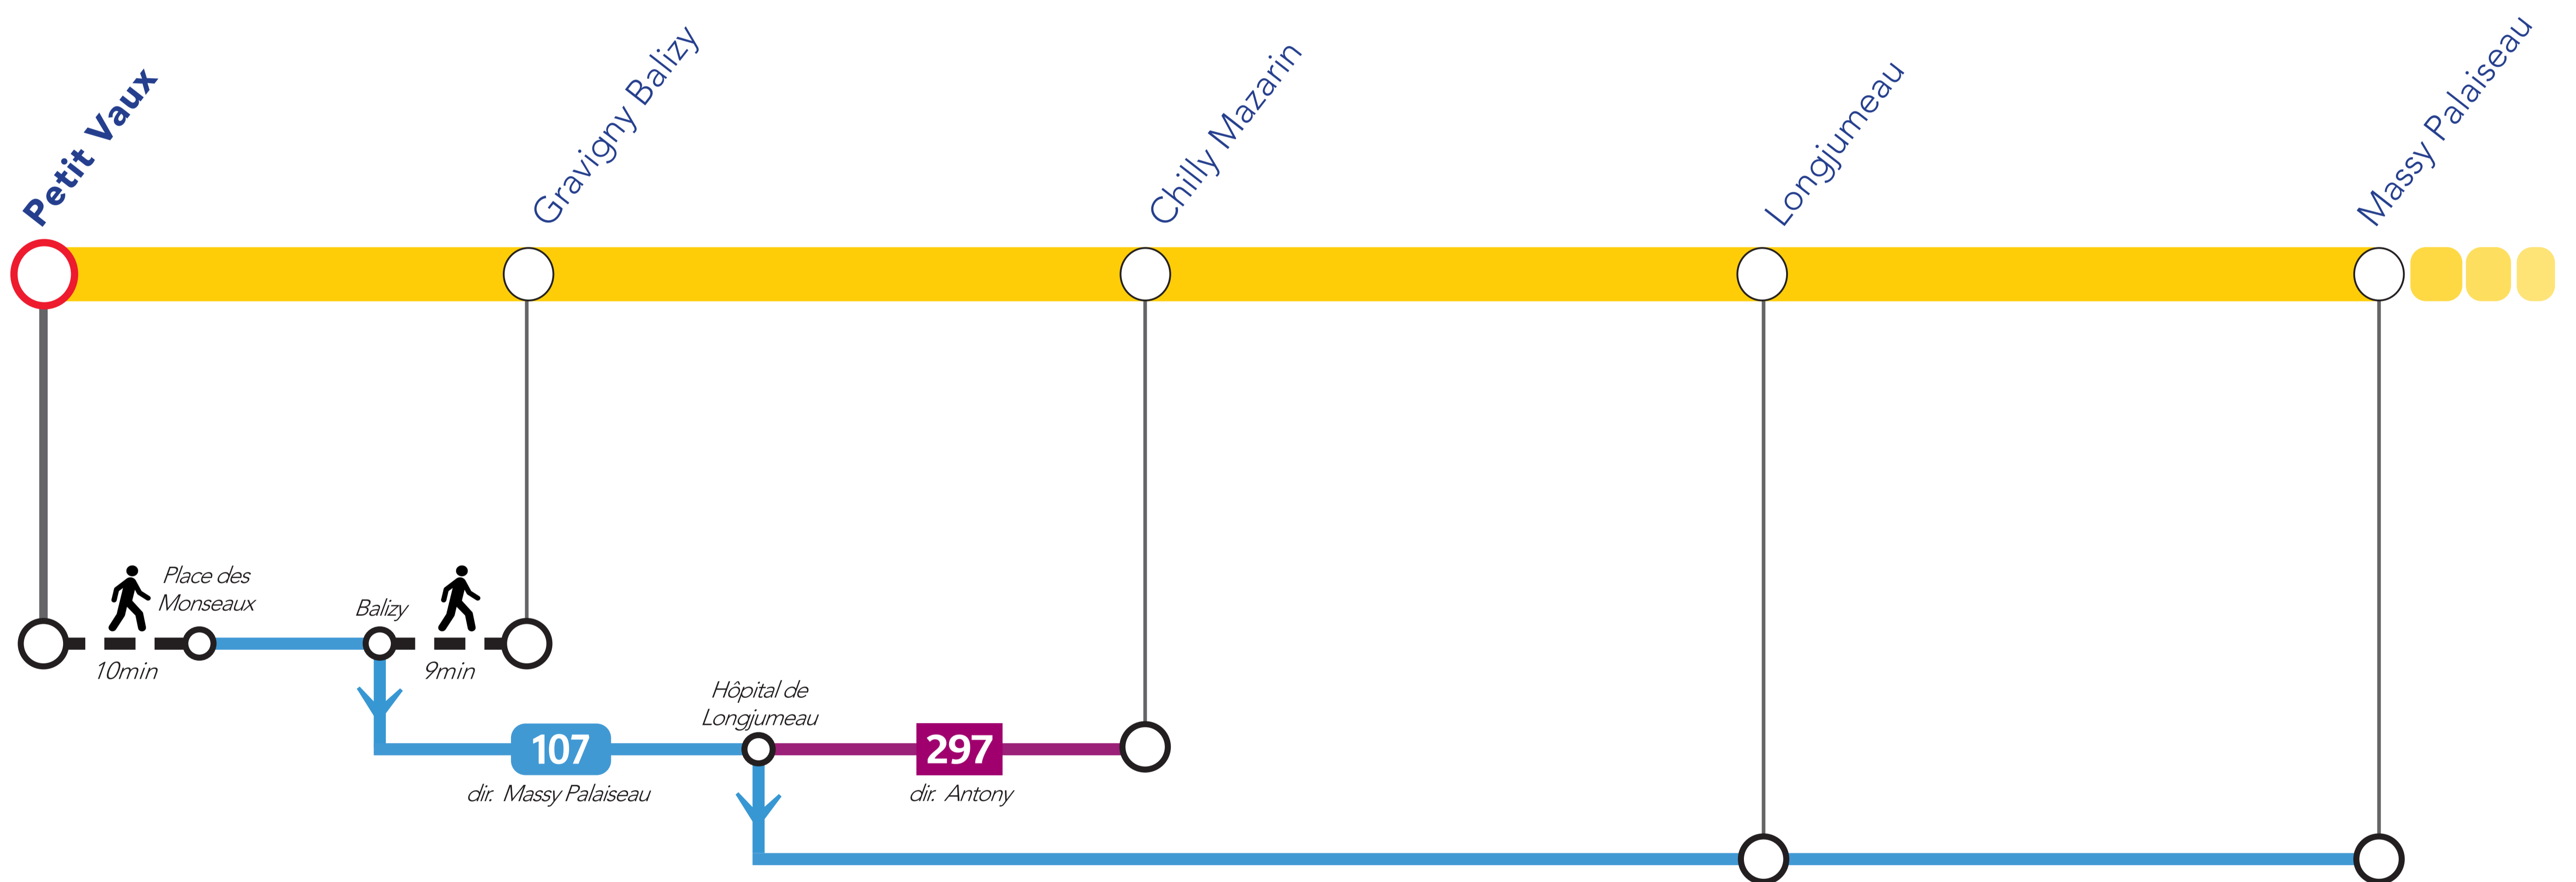

ITINÉRAIRES ALTERNATIFS AU DÉPART DE PETIT VAUX

VERS PARIS

VERS L'OUEST

APPLICATIONS UTILES

Île-de-France Mobilités

Retrouvez ici tous les autres itinéraires alternatifs des gares du RER C :