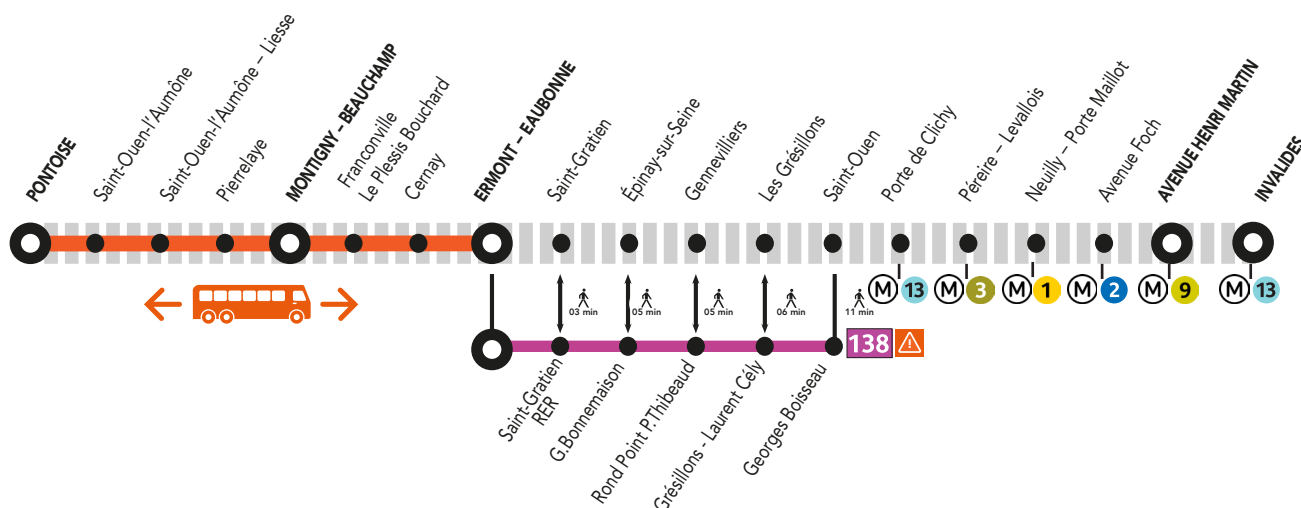

L	M	M	J	V	S	D
		1	2	3	4	5
6	7	8	9	10	11	12
9	10	11	12	13	14	15
13	14	15	16	17	18	19
20	21	22	23	24	25	26
27	28	29	30	31		

Quels sont les travaux prévus ?

- 1 Maintenance
- 2 Mise en accessibilité de la gare d'Épinay-sur-Seine

Aucun train en fin de soirée

Entre Avenue Henri Martin et Montigny-Beauchamp et Pontoise

Dernier départ d'Avenue Henri Martin vers Montigny Beauchamp à 22h56

Dernier départ d'Avenue Henri Martin vers Pontoise à 21h40

Dernier départ de Montigny Beauchamp vers Avenue Henri Martin à 22h25

Dernier départ de Pontoise vers Avenue Henri Martin à 21h58

Itinéraires alternatifs

Horaires des derniers bus 138

Au départ de St-Ouen RER > Gare d'Ermont-Eaubonne RER : 22h30

Au départ de Gare d'Ermont-Eaubonne RER > St-Ouen RER : 22h15