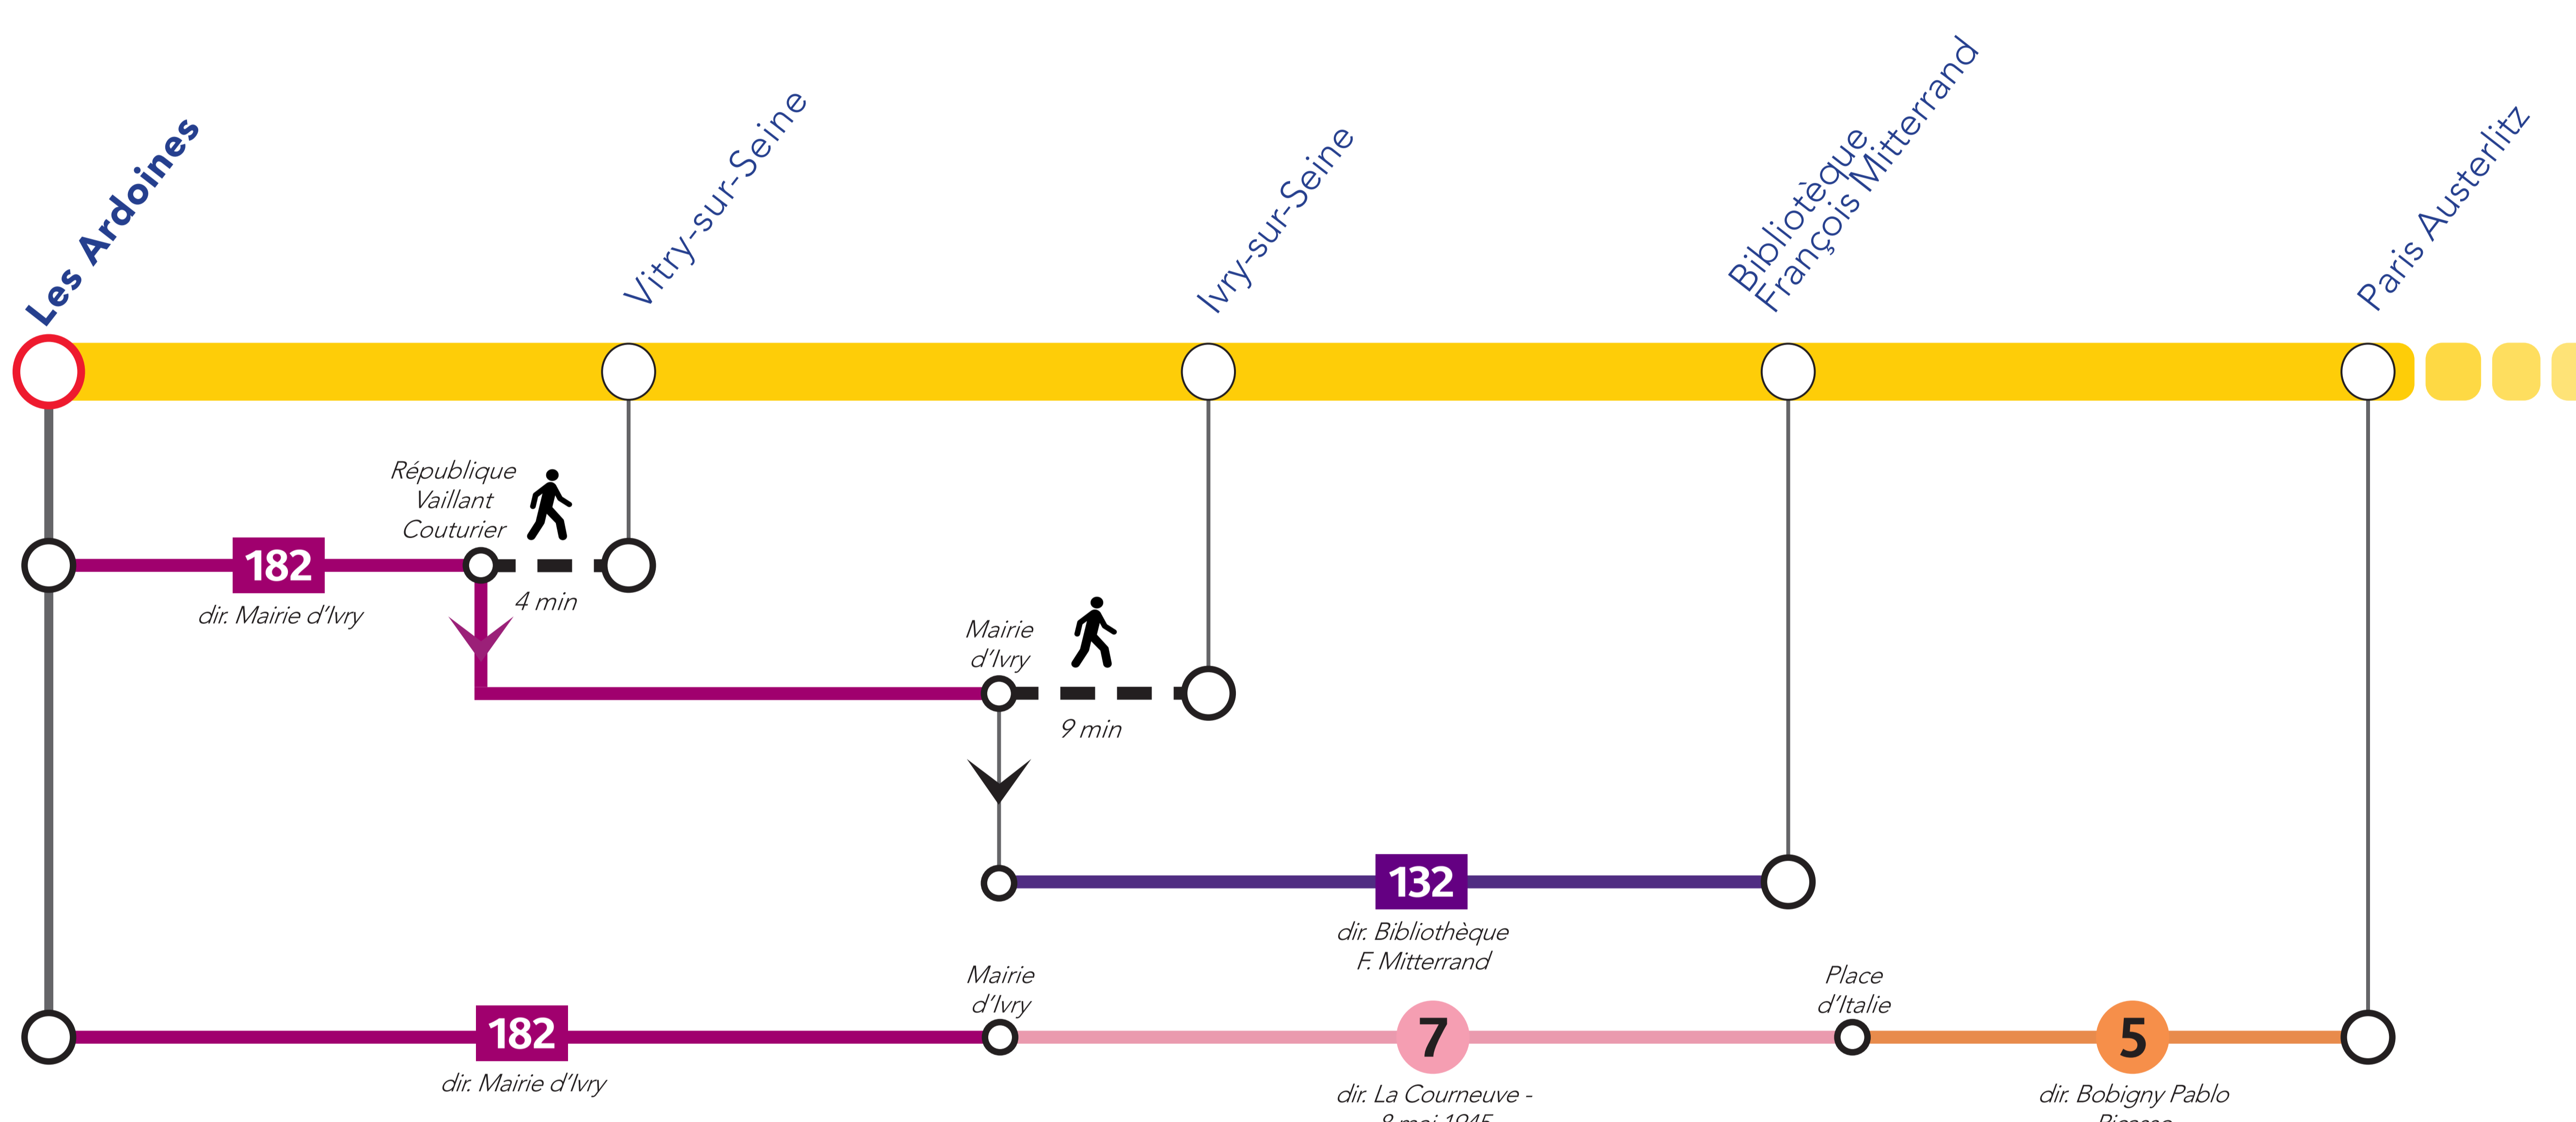

ITINÉRAIRES ALTERNATIFS AU DÉPART DES ARDOINES

VERS PARIS

VERS LE SUD

Retrouvez ici tous les autres itinéraires alternatifs des gares du RER C :

APPLICATIONS UTILES

Île-de-France Mobilités

pour