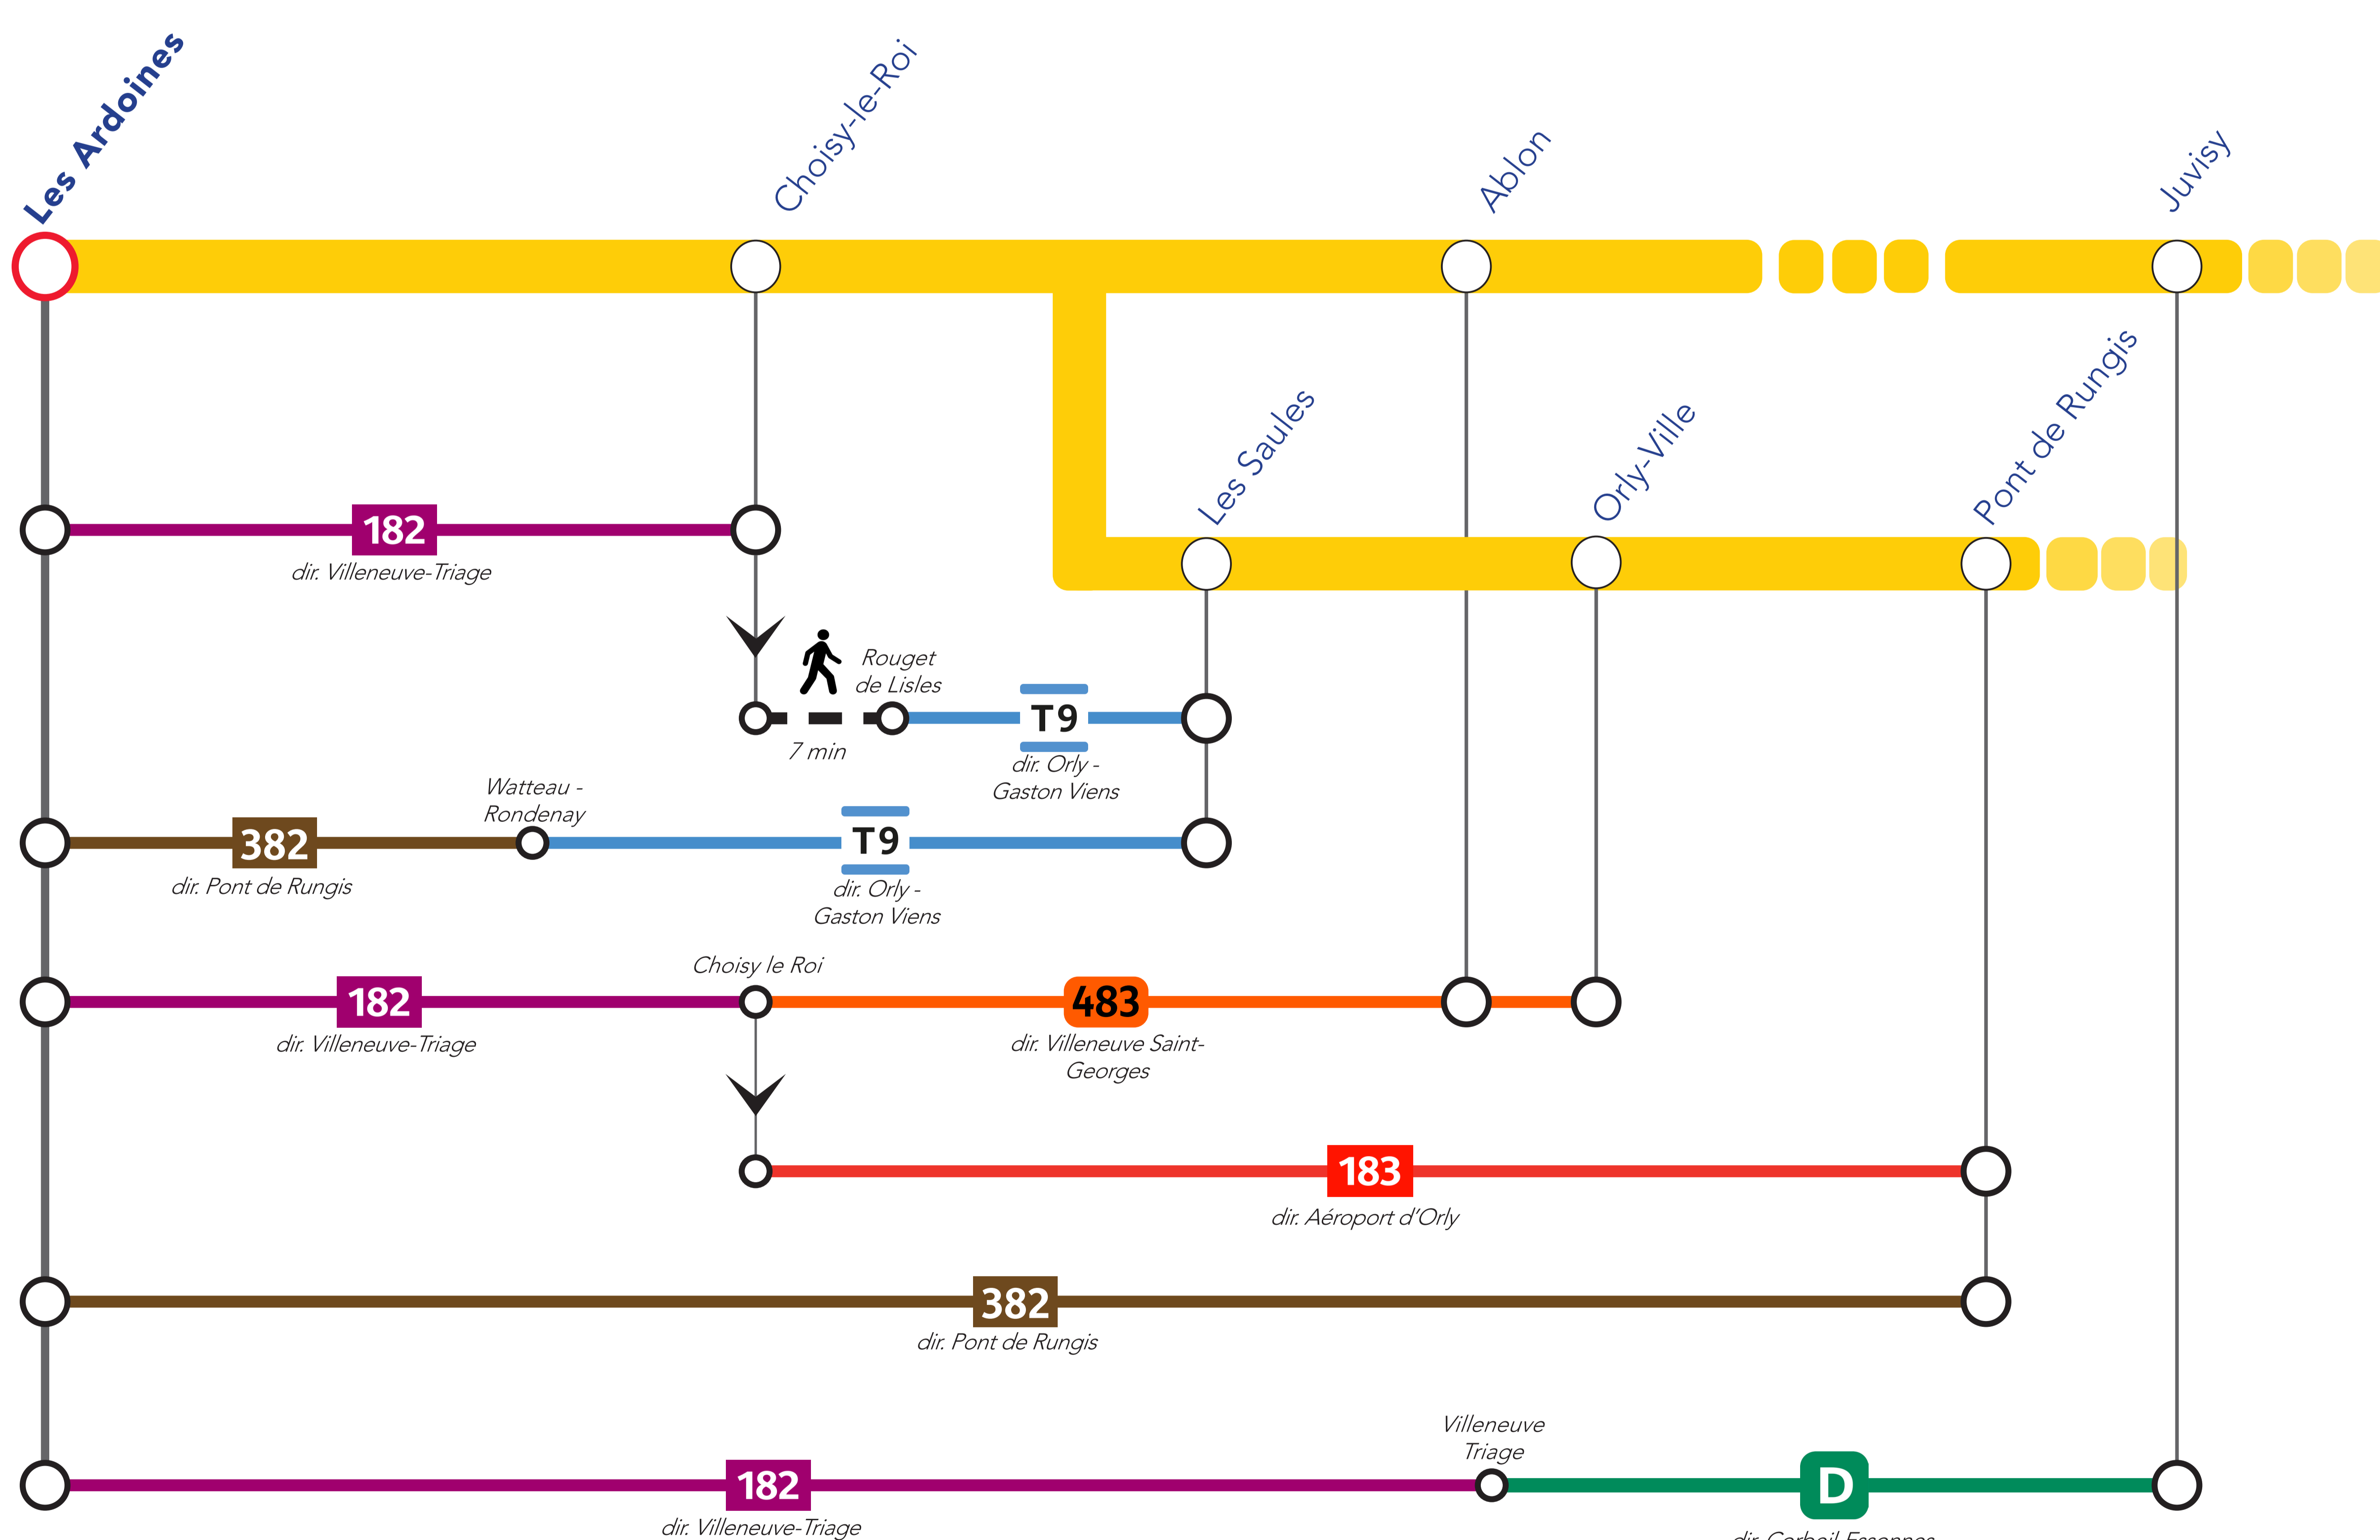

ITINÉRAIRES ALTERNATIFS AU DÉPART DES ARDOINES

VERS PARIS

VERS LE SUD

Retrouvez ici tous les autres itinéraires alternatifs des gares du RER C :

APPLICATIONS UTILES

Île-de-France Mobilités

pour