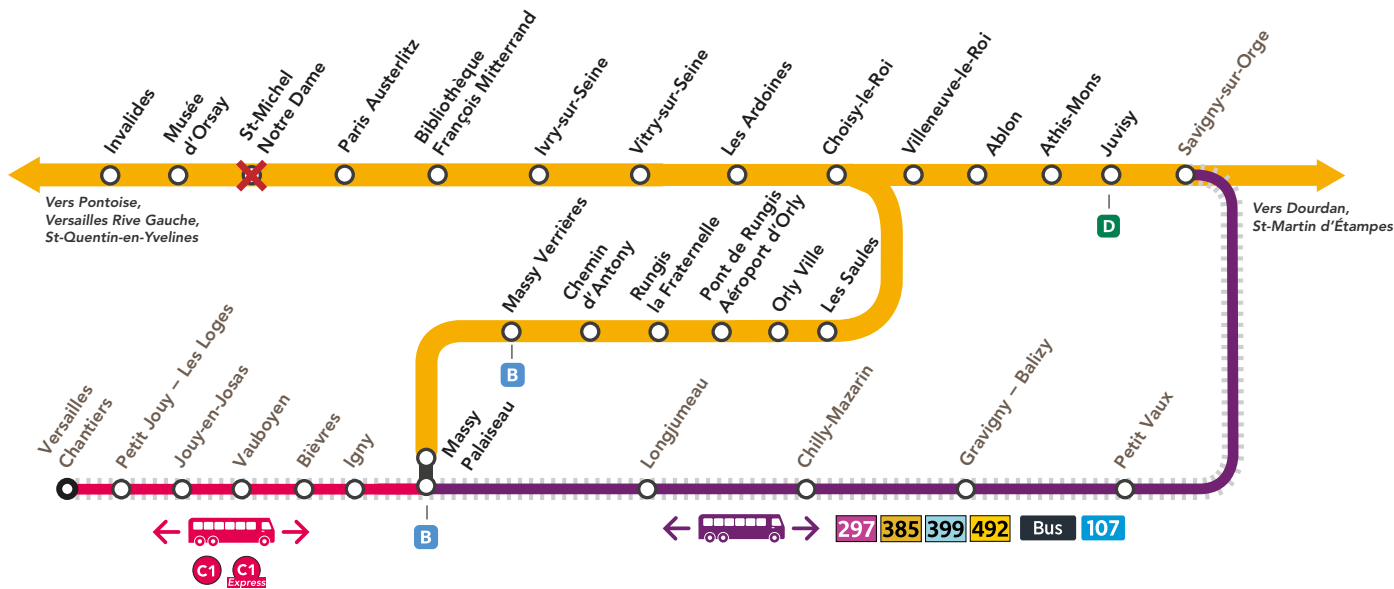

TRAVAUX LIGNE

Préparez votre voyage !

En savoir plus sur l'impact des travaux et les solutions de transport alternatives

Avril 2023

L	M	M	J	V	S	D
					1	2
3	4	5	6	7	8	9
10	11	12	13	14	15	16
17	18	19	20	21	22	23
24	25	26	27	28	29	30

Quels sont les travaux prévus ?

- 1 Mise en accessibilité de la gare de Massy Palaiseau
- 2 Remplacement d'appareils de voies
- 3 Travaux du T12

Aucun train tout le week-end

Entre Juvisy et Versailles Chantiers

Pour poursuivre votre trajet, reportez-vous sur les lignes régulières et les bus de remplacement

Circulation normale

Bus de remplacement

Report lignes de bus

Saint-Michel Notre Dame non desservie