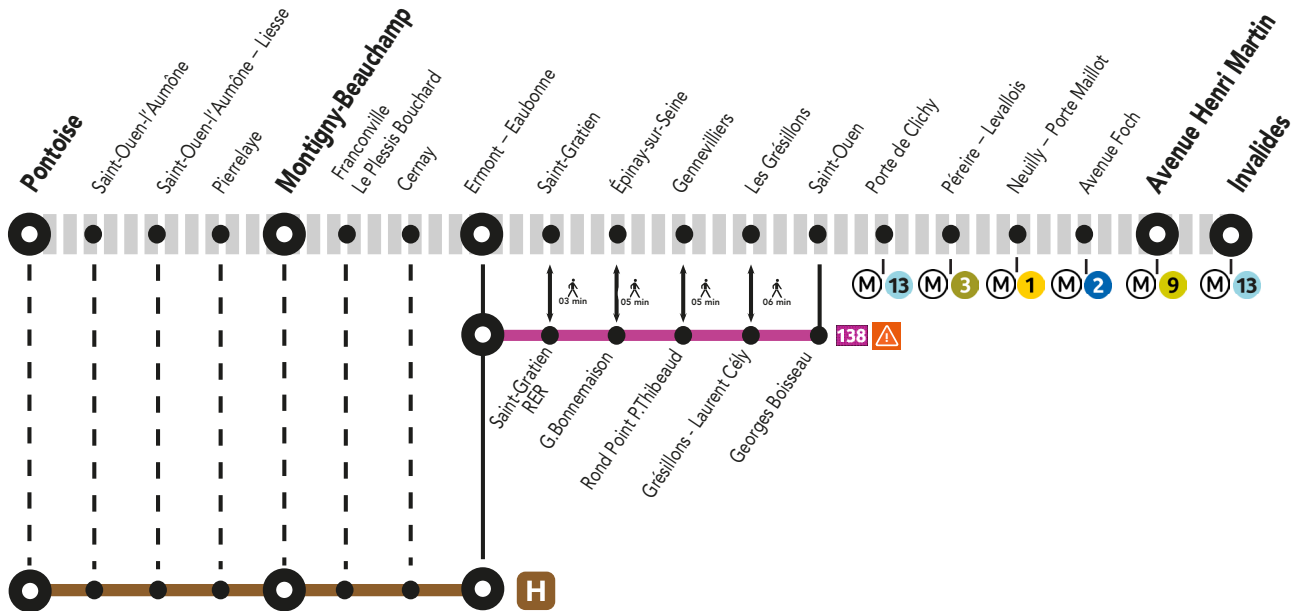

TRAVAUX LIGNE

Préparez votre voyage !

En savoir plus sur l'impact des travaux et les solutions de transport alternatives

Appli Île-de-France Mobilités

transilien.com

SNCF Connect

En gares

Avril 2023

L	M	M	J	V	S	D
					1	2
3	4	5	6	7	8	9
10	11	12	13	14	15	16
17	18	19	20	21	22	23
24	25	26	27	28	29	30

Quels sont les travaux prévus ?

- 1 Mise en accessibilité de la gare d'Épinay-sur-Seine

Aucun train tout le week-end

Entre Invalides et Pontoise

Itinéraires alternatifs

Horaires des derniers bus 138

Au départ de St-Ouen RER > Gare d'Ermont-Eaubonne RER : 22h30
 Au départ de Gare d'Ermont-Eaubonne RER > St-Ouen RER : 22h15