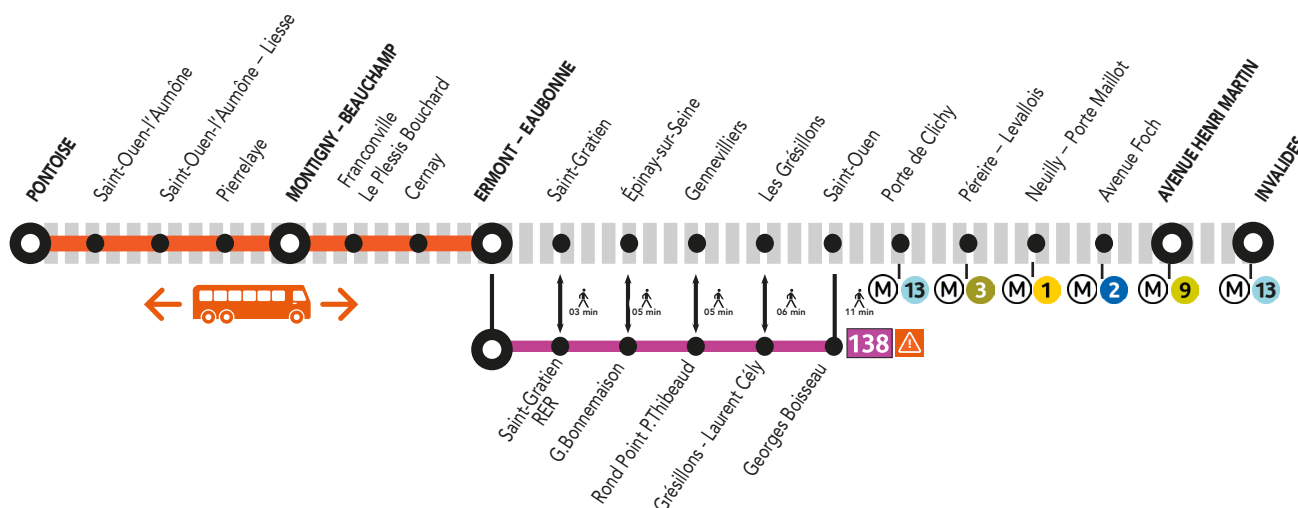

L	M	M	J	V	S	D
					1	2
3	4	5	6	7	8	9
10	11	12	13	14	15	16
17	18	19	20	21	22	23
24	25	26	27	28	29	30

Quels sont les travaux prévus ?

- 1 Maintenance
- 2 Mise en accessibilité de la gare d'Épinay-sur-Seine

Aucun train en fin de soirée

Entre Avenue Henri Martin et Montigny-Beauchamp et Pontoise

Dernier départ d'Avenue Henri Martin vers Montigny Beauchamp à 22h56

Dernier départ d'Avenue Henri Martin vers Pontoise à 21h40

Dernier départ de Montigny Beauchamp vers Avenue Henri Martin à 22h25

Dernier départ de Pontoise vers Avenue Henri Martin à 21h58

Itinéraires alternatifs

Horaires des derniers bus 138

Au départ de St-Ouen RER > Gare d'Ermont-Eaubonne RER : 22h30

Au départ de Gare d'Ermont-Eaubonne RER > St-Ouen RER : 22h15