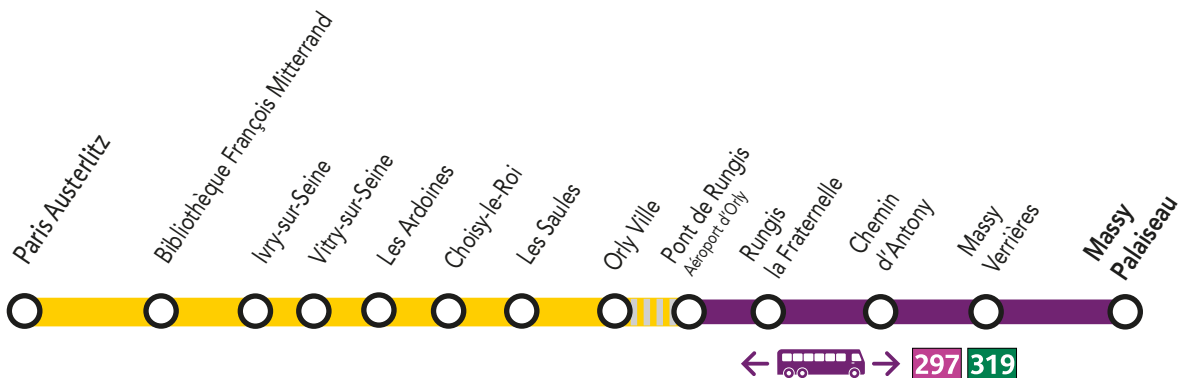

TRAVAUX LIGNE

Préparez votre voyage !

En savoir plus sur l'impact des travaux et les solutions de transport alternatives

Appli
Île-de-France Mobilités

transilien.com

Appli SNCF

En gares

Quels sont les travaux prévus ?

1 Mise en accessibilité de la gare de Massy Palaiseau

2 Maintenance

Avril 2023

L	M	M	J	V	S	D
					1	2
3	4	5	6	7	8	9
10	11	12	13	14	15	16
17	18	19	20	21	22	23
24	25	26	27	28	29	30

Samedi 15 et dimanche 16 avril aucun train entre Pont de Rungis et Massy Palaiseau

Itinéraires alternatifs :

Circulation normale

Circulation partielle

Report bus de
lignes régulières

Conseil Malin

Les trains YONA sont terminus Orly Ville. Empruntez un train ROMI jusqu'à Pont de Rungis.