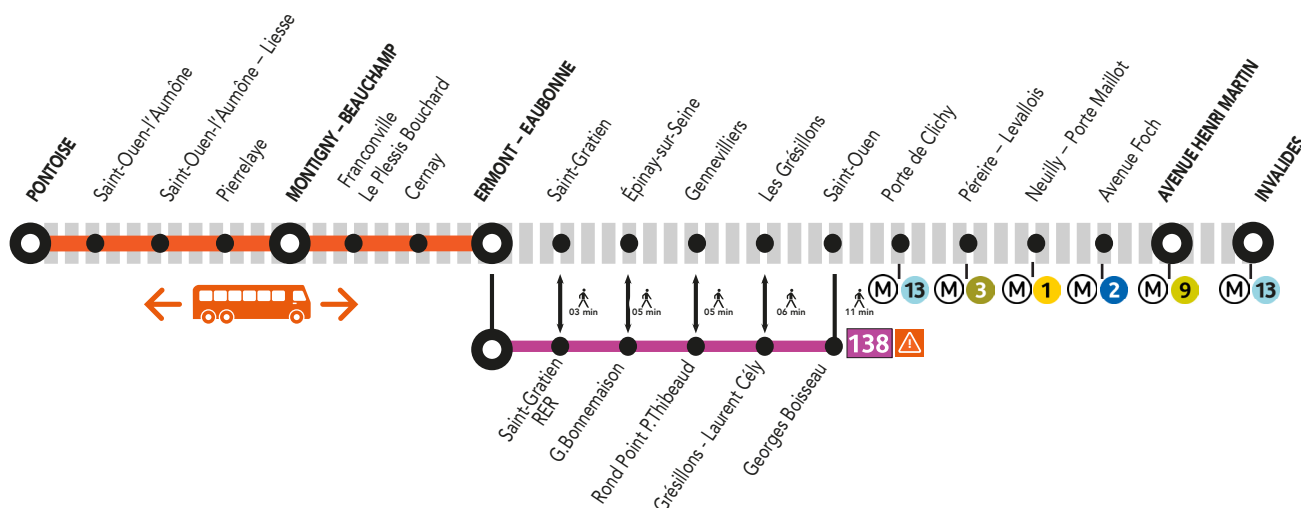

- 1 Maintenance
- 2 Mise en accessibilité de la gare d'Épinay-sur-Seine

Mai 2023

L	M	M	J	V	S	D
1	2	3	4	5	6	7
8	9	10	11	12	13	14
15	16	17	18	19	20	21
22	23	24	25	26	27	28
29	30	31				

Aucun train en fin de soirée

Entre Avenue Henri Martin et Montigny-Beauchamp et Pontoise

Dernier départ d'Avenue Henri Martin vers Montigny Beauchamp à 22h56

Dernier départ d'Avenue Henri Martin vers Pontoise à 21h40

Dernier départ de Montigny Beauchamp vers Avenue Henri Martin à 22h25

Dernier départ de Pontoise vers Avenue Henri Martin à 21h58

Itinéraires alternatifs

Horaires des derniers bus 138

Au départ de St-Ouen RER > Gare d'Ermont-Eaubonne RER : 22h30

Au départ de Gare d'Ermont-Eaubonne RER > St-Ouen RER : 22h15