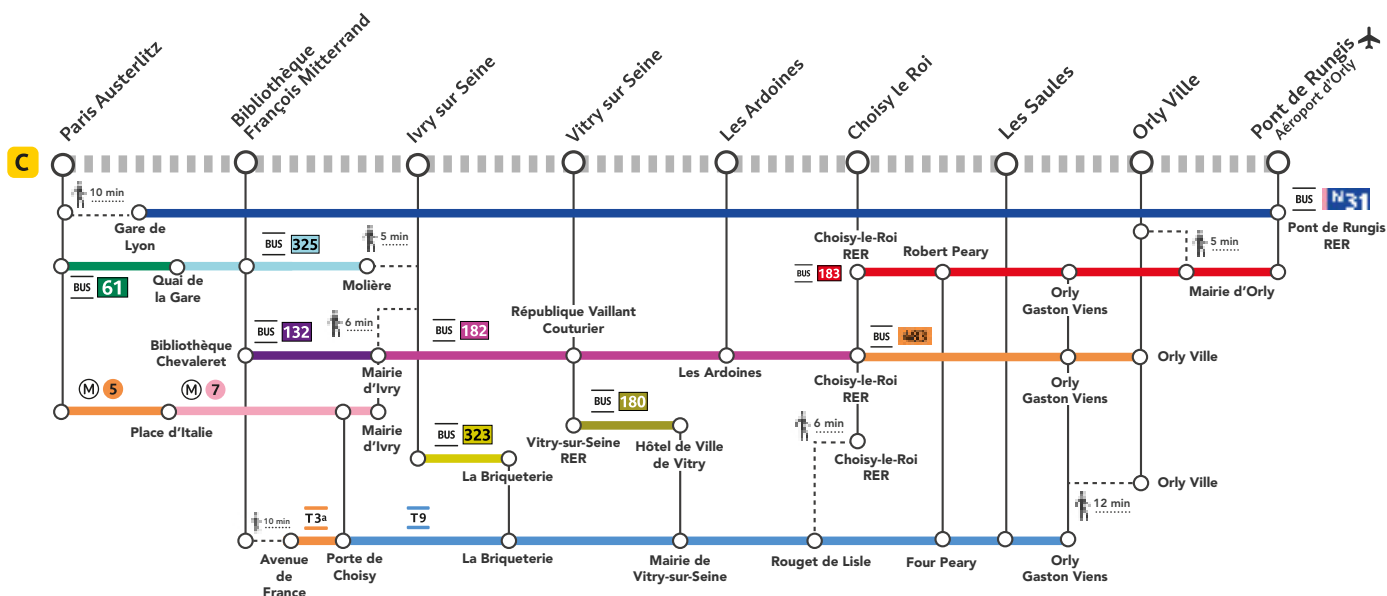

L	M	M	J	V	S	D
1	2	3	4	5	6	7
8	9	10	11	12	13	14
15	16	17	18	19	20	21
22	23	24	25	26	27	28
29	30	31				

Quels sont les travaux prévus ?

- Maintenance préventive
- Remplacement des voies

Aucun train en fin de soirée

Entre Paris Austerlitz et Pont de Rungis

Itinéraires alternatifs :

Horaires des derniers trains du 2 au 26 mai :

➤ Paris Austerlitz > Pont de Rungis

	Derniers trains	
Paris Austerlitz	21:12	21:27
Bibliothèque François Mitterrand	21:15	21:30
Ivry-sur-Seine	21:19	21:34
Vitry-sur-Seine	21:21	21:36
Les Ardoines	21:24	21:39
Choisy-le-Roi	21:27	21:42
Les Saules	21:30	21:45
Orly Ville	21:33	21:48
Pont de Rungis	21:37	21:52

➤ Pont de Rungis > Paris Austerlitz

	Derniers trains	
Pont de Rungis	20:53	21:08
Orly Ville	20:57	21:12
Les Saules	21:00	21:14
Choisy-le-Roi	21:04	21:18
Les Ardoines	21:07	21:21
Vitry-sur-Seine	21:10	21:24
Ivry-sur-Seine	21:12	21:27
Bibliothèque François Mitterrand	21:16	21:31
Paris Austerlitz	21:19	21:34

Entre Paris Austerlitz et Pont de Rungis

Itinéraires alternatifs :

Horaires des derniers trains du 30 au 31 mai :

Paris Austerlitz > Pont de Rungis

	Derniers trains	
Paris Austerlitz	21:12	21:27
Bibliothèque François Mitterrand	21:15	21:30
Ivry-sur-Seine	21:19	21:34
Vitry-sur-Seine	21:21	21:36
Les Ardoines	21:24	21:39
Choisy-le-Roi	21:27	21:42
Les Saules	21:30	21:45
Orly Ville	21:33	21:48
Pont de Rungis	21:37	21:52