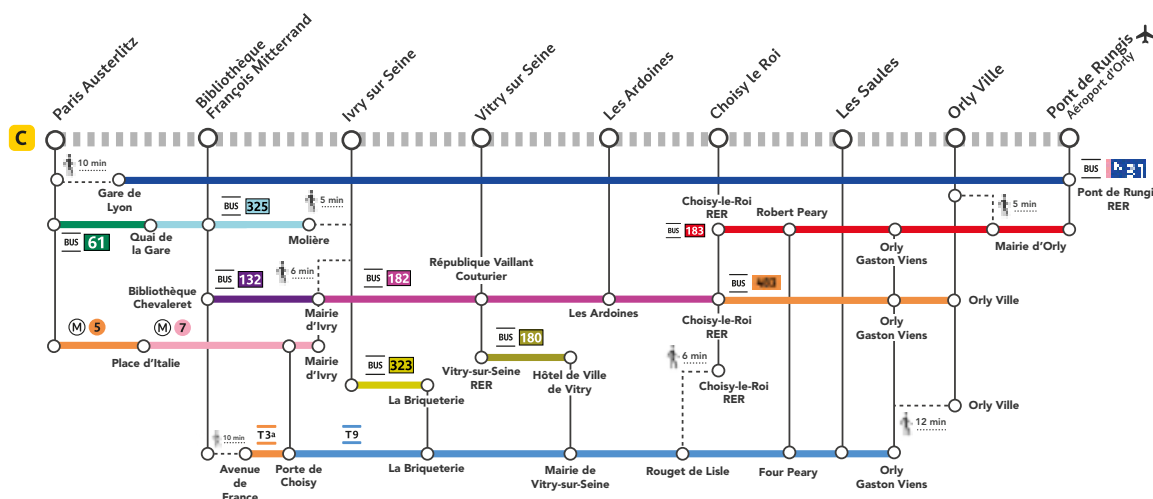

Entre Paris Austerlitz et Pont de Rungis

Itinéraires alternatifs :

Horaires des derniers trains du 2 au 26 mai :

➤ Paris Austerlitz > Pont de Rungis

	Derniers trains	
Paris Austerlitz	21:12	21:27
Bibliothèque François Mitterrand	21:15	21:30
Ivry-sur-Seine	21:19	21:34
Vitry-sur-Seine	21:21	21:36
Les Ardoines	21:24	21:39
Choisy-le-Roi	21:27	21:42
Les Saules	21:30	21:45
Orly Ville	21:33	21:48
Pont de Rungis	21:37	21:52

L	M	M	J	V	S	D
1	2	3	4	5	6	7
8	9	10	11	12	13	14
15	16	17	18	19	20	21
22	23	24	25	26	27	28
29	30	31				

Quels sont les travaux prévus ?

- 1 Maintenance préventive
- 2 Remplacement des voies

Aucun train en fin de soirée

Entre Paris Austerlitz et Pont de Rungis

Itinéraires alternatifs :

Horaires des derniers trains du 30 au 31 mai :

Paris Austerlitz > Pont de Rungis

	Derniers trains	
Paris Austerlitz	21:12	21:27
Bibliothèque François Mitterrand	21:15	21:30
Ivry-sur-Seine	21:19	21:34
Vitry-sur-Seine	21:21	21:36
Les Ardoines	21:24	21:39
Choisy-le-Roi	21:27	21:42
Les Saules	21:30	21:45
Orly Ville	21:33	21:48
Pont de Rungis	21:37	21:52

Pont de Rungis > Paris Austerlitz

	Derniers trains	
Pont de Rungis	20:23	20:38
Orly Ville	20:27	20:42
Les Saules	20:30	20:45
Choisy-le-Roi	20:34	20:49
Les Ardoines	20:37	20:52
Vitry-sur-Seine	20:40	20:55
Ivry-sur-Seine	20:43	20:58
Bibliothèque François Mitterrand	20:46	21:01
Paris Austerlitz	20:50	21:05