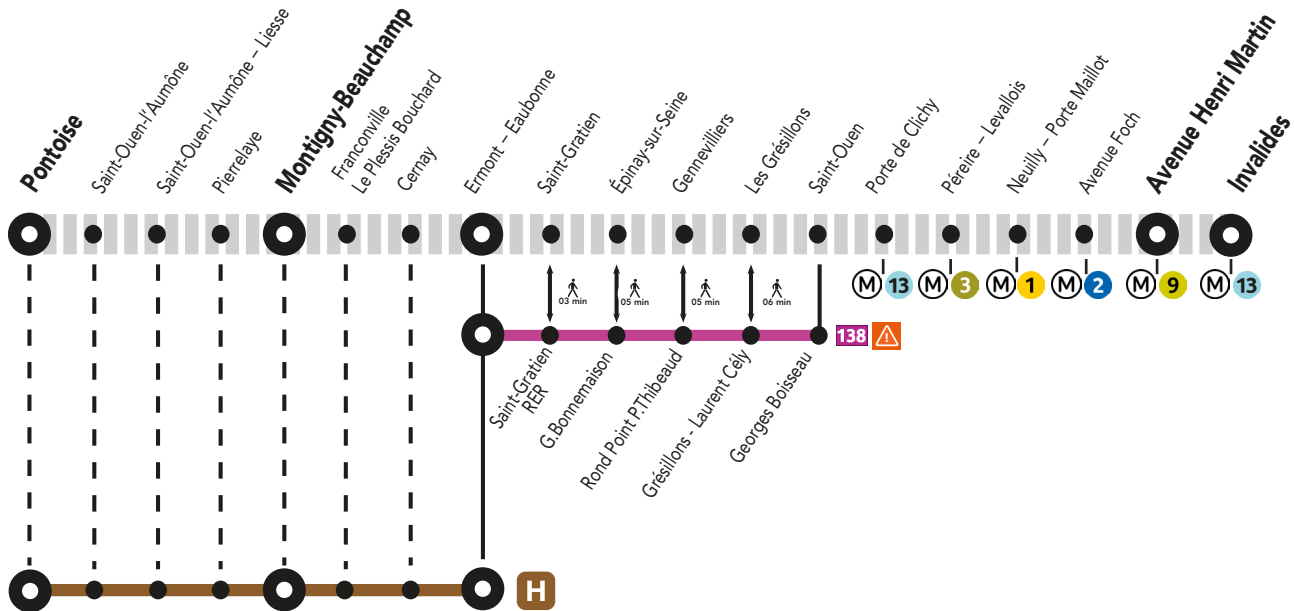

TRAVAUX LIGNE

Préparez votre voyage !

En savoir plus sur l'impact des travaux et les solutions de transport alternatives

Appli Île-de-France Mobilités

transilien.com

SNCF Connect

En gares

Mai 2023

L	M	M	J	V	S	D
1	2	3	4	5	6	7
8	9	10	11	12	13	14
15	16	17	18	19	20	21
22	23	24	25	26	27	28
29	30	31				

Quels sont les travaux prévus ?

- Mise en accessibilité de la gare d'Épinay-sur-Seine

Samedi 13 mai, aucun train ne circule

Entre Invalides et Pontoise

Itinéraires alternatifs

Horaires des derniers bus 138

Au départ de St-Ouen RER > Gare d'Erment-Eaubonne RER : 22h30
 Au départ de Gare d'Erment-Eaubonne RER > St-Ouen RER : 22h15