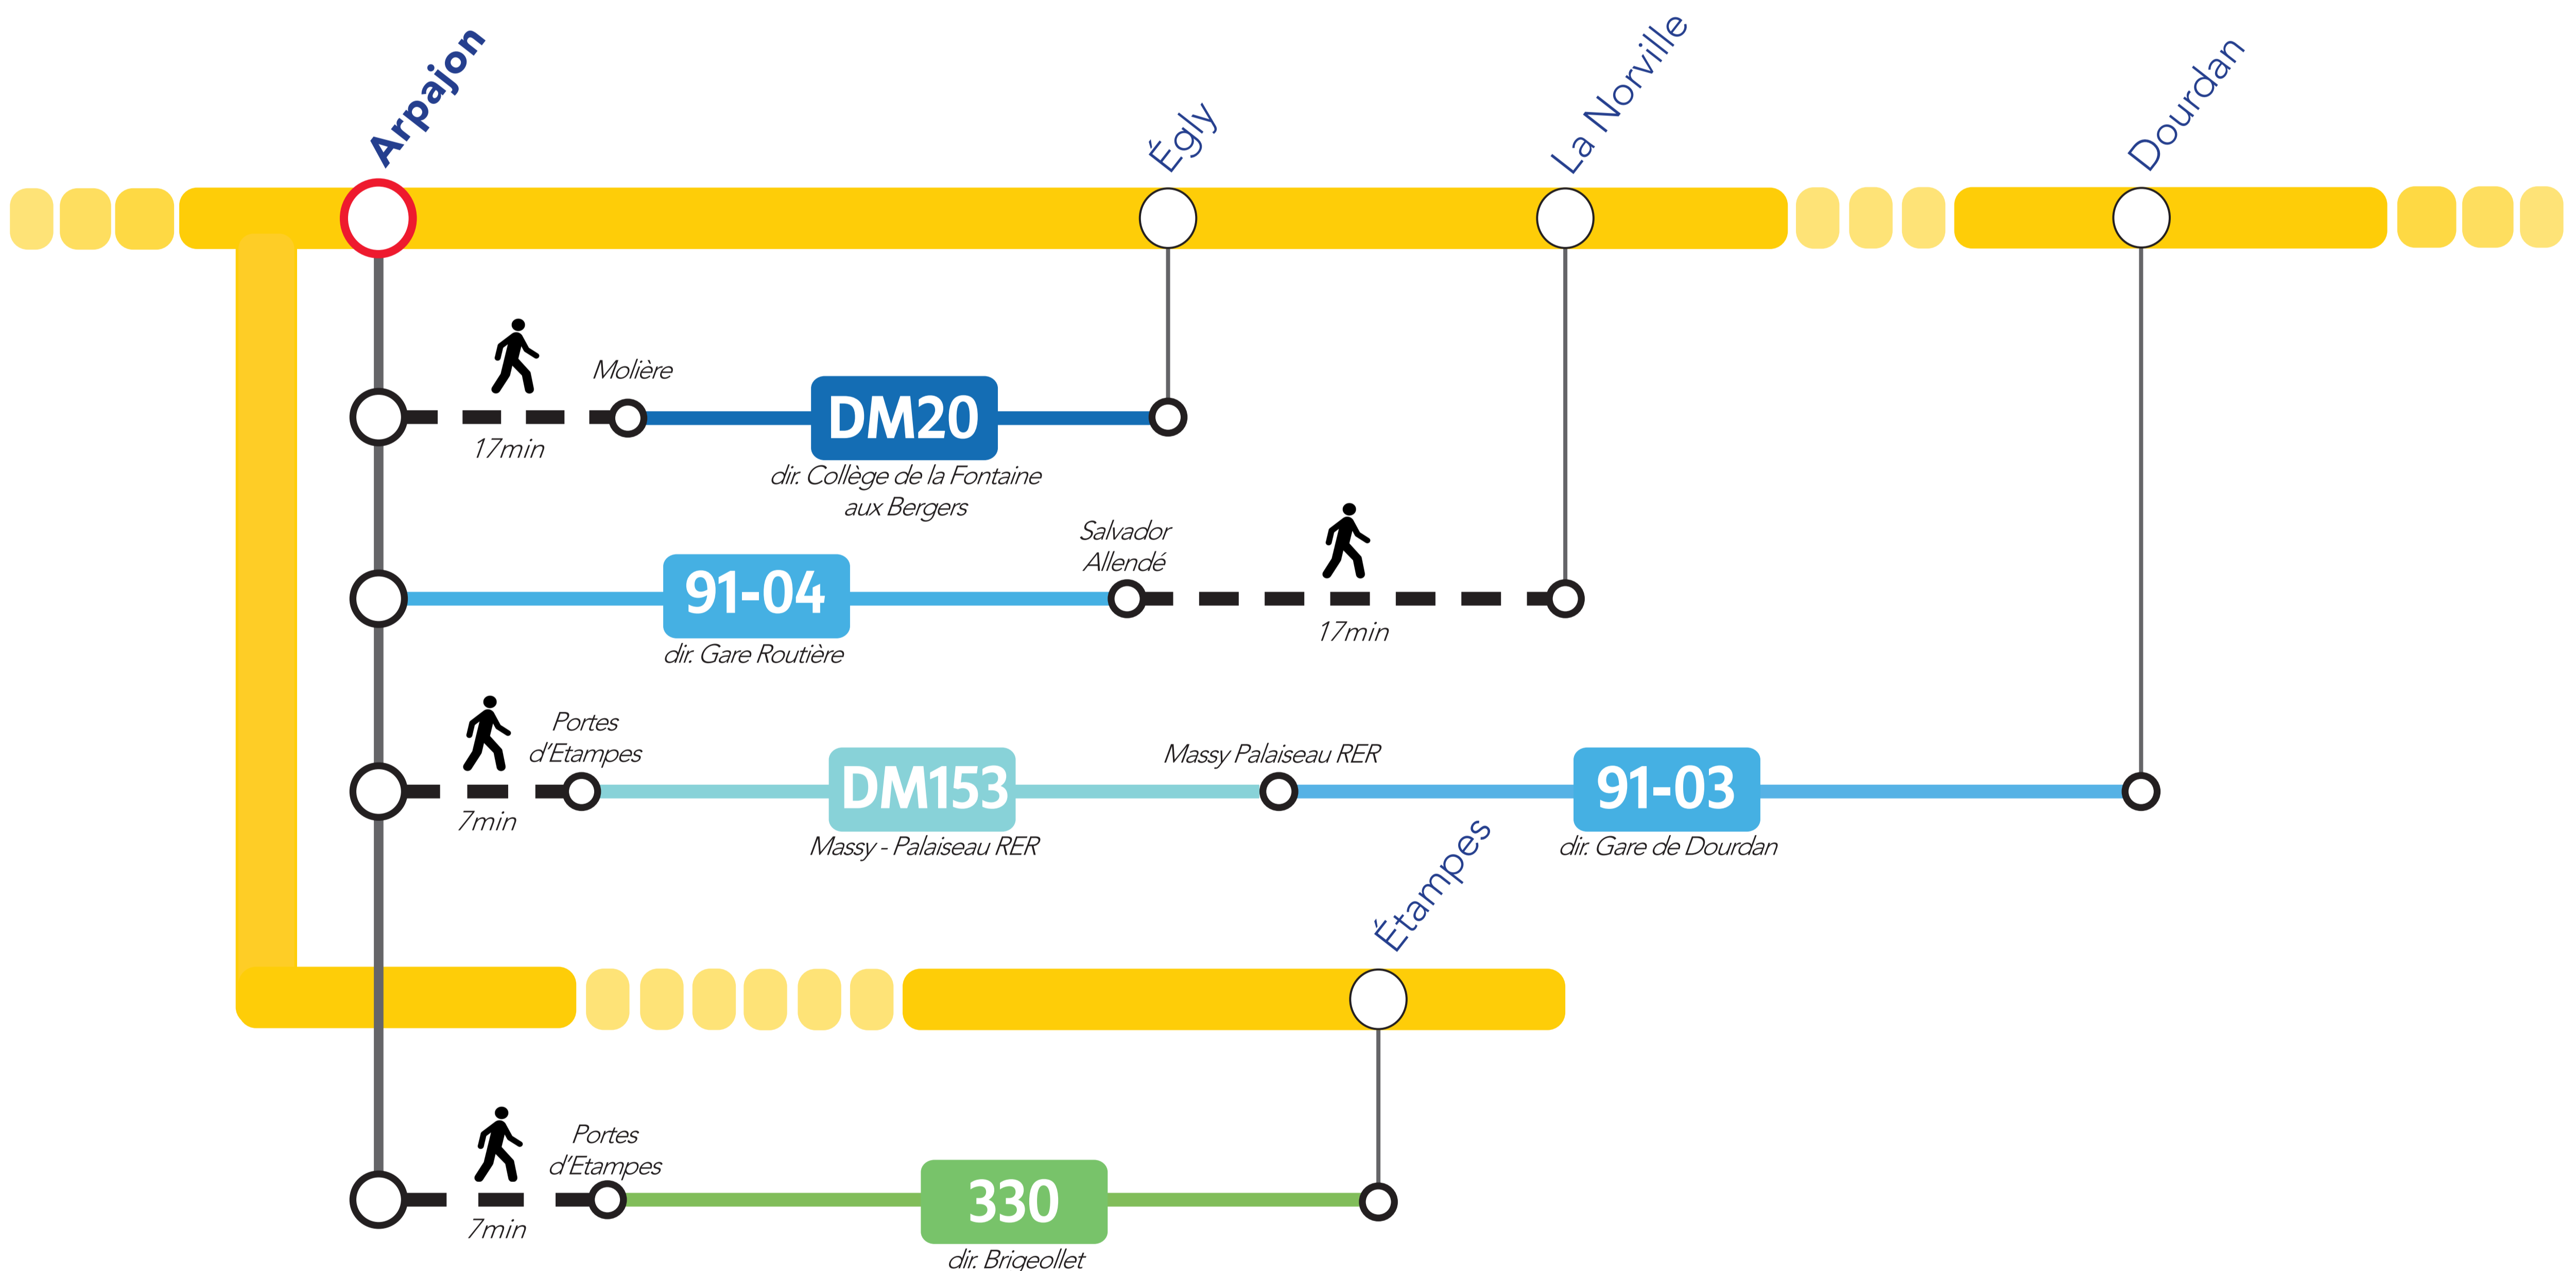

ITINERAIRES ALTERNATIFS AU DEPART D'ARPAJON

VERS LE NORD ET L'OUEST

VERS LE SUD

VERS PARIS

APPLICATIONS UTILES

Retrouvez ici tous les autres itinéraires alternatifs des gares du RER C :

pour