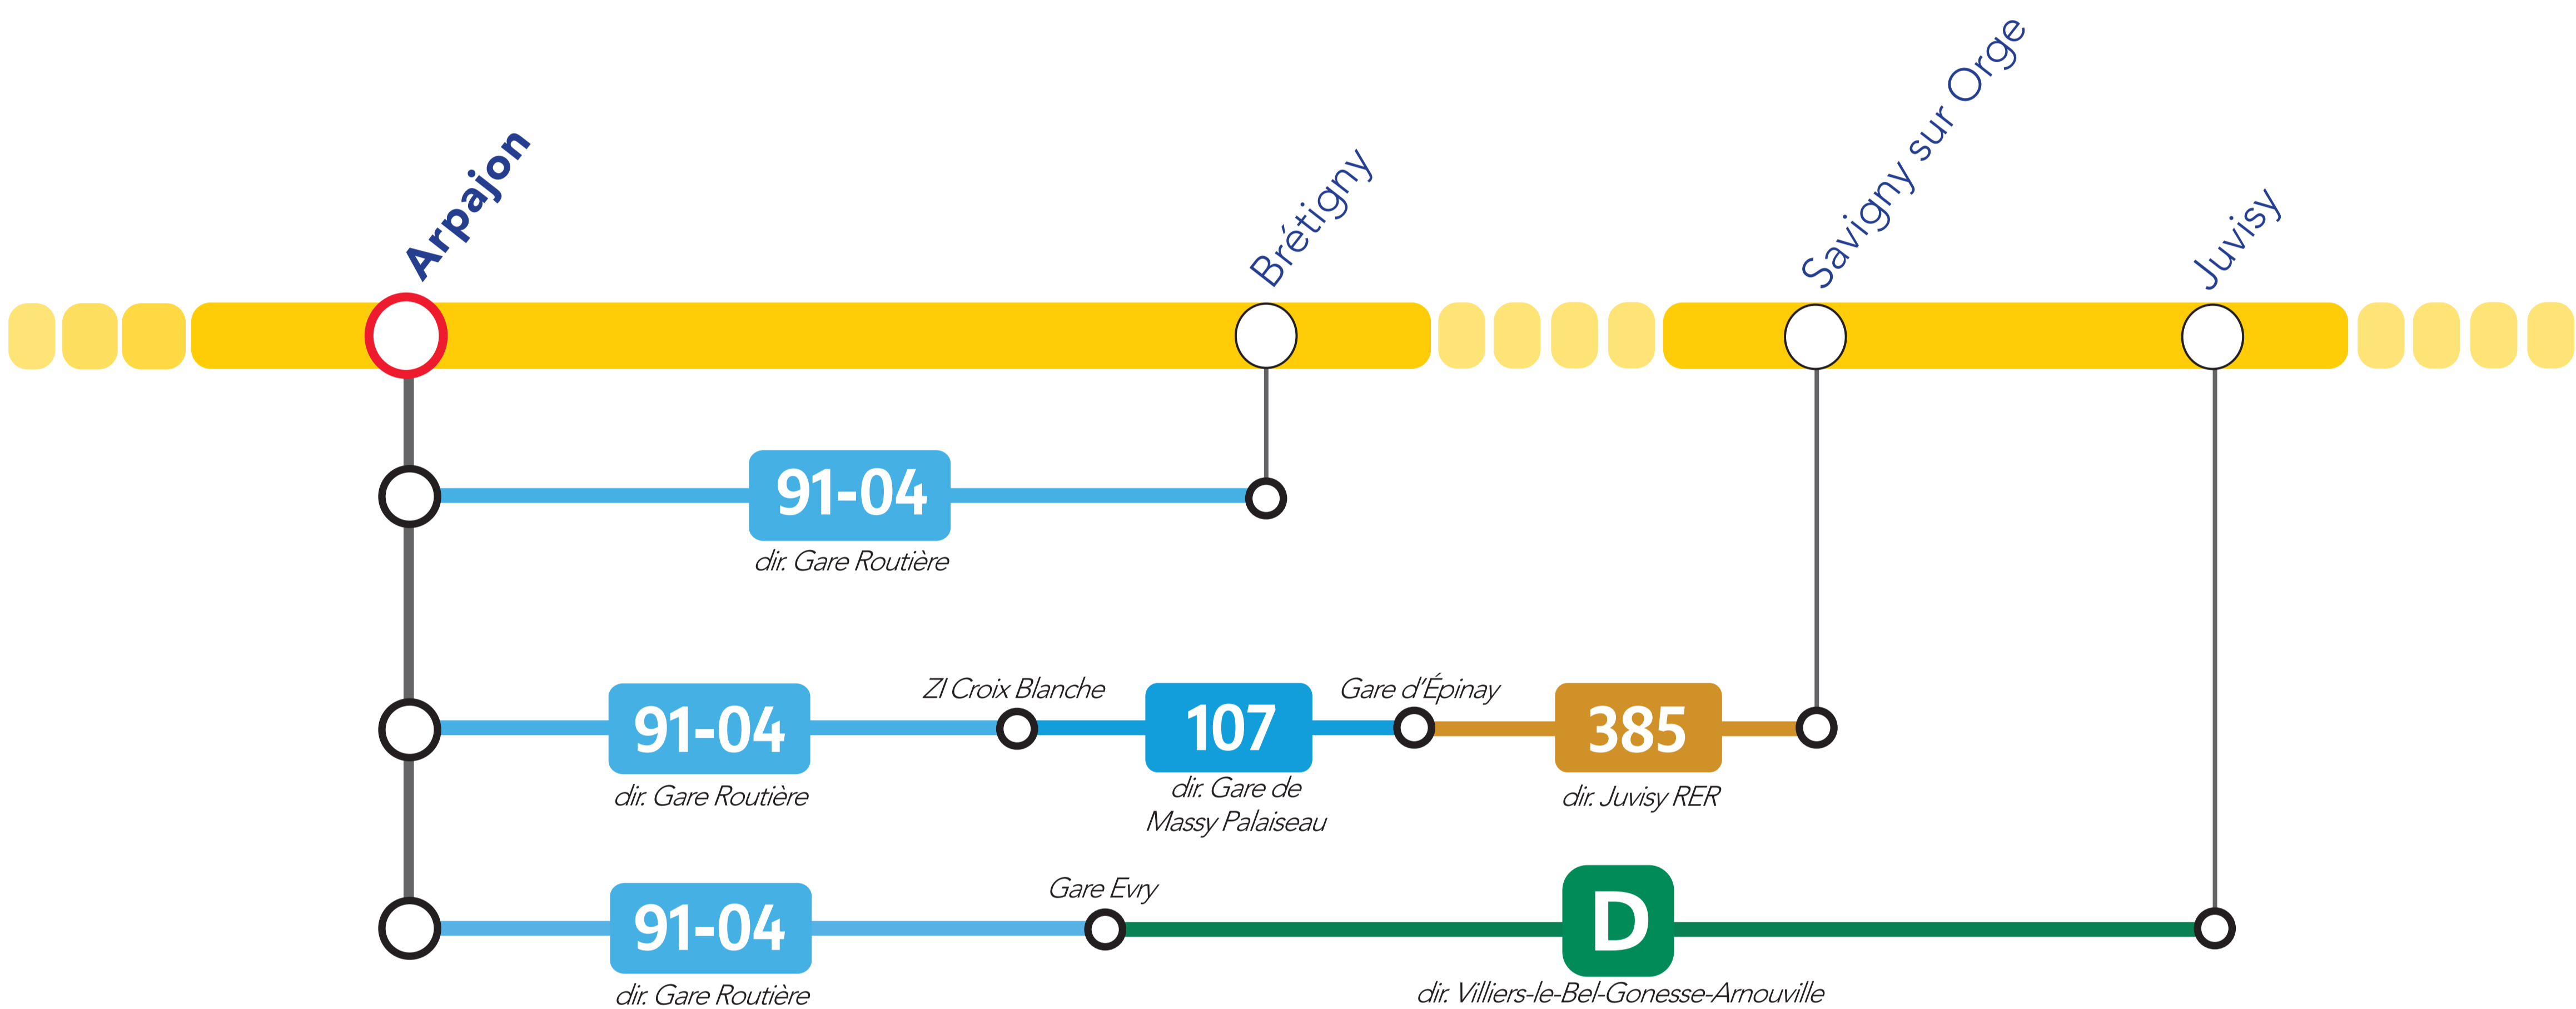

ITINERAIRES ALTERNATIFS AU DEPART D'ARPAJON

VERS LE NORD ET L'OUEST

VERS LE SUD

VERS PARIS

APPLICATIONS UTILES

Retrouvez ici tous les autres itinéraires alternatifs des gares du RER C :

pour