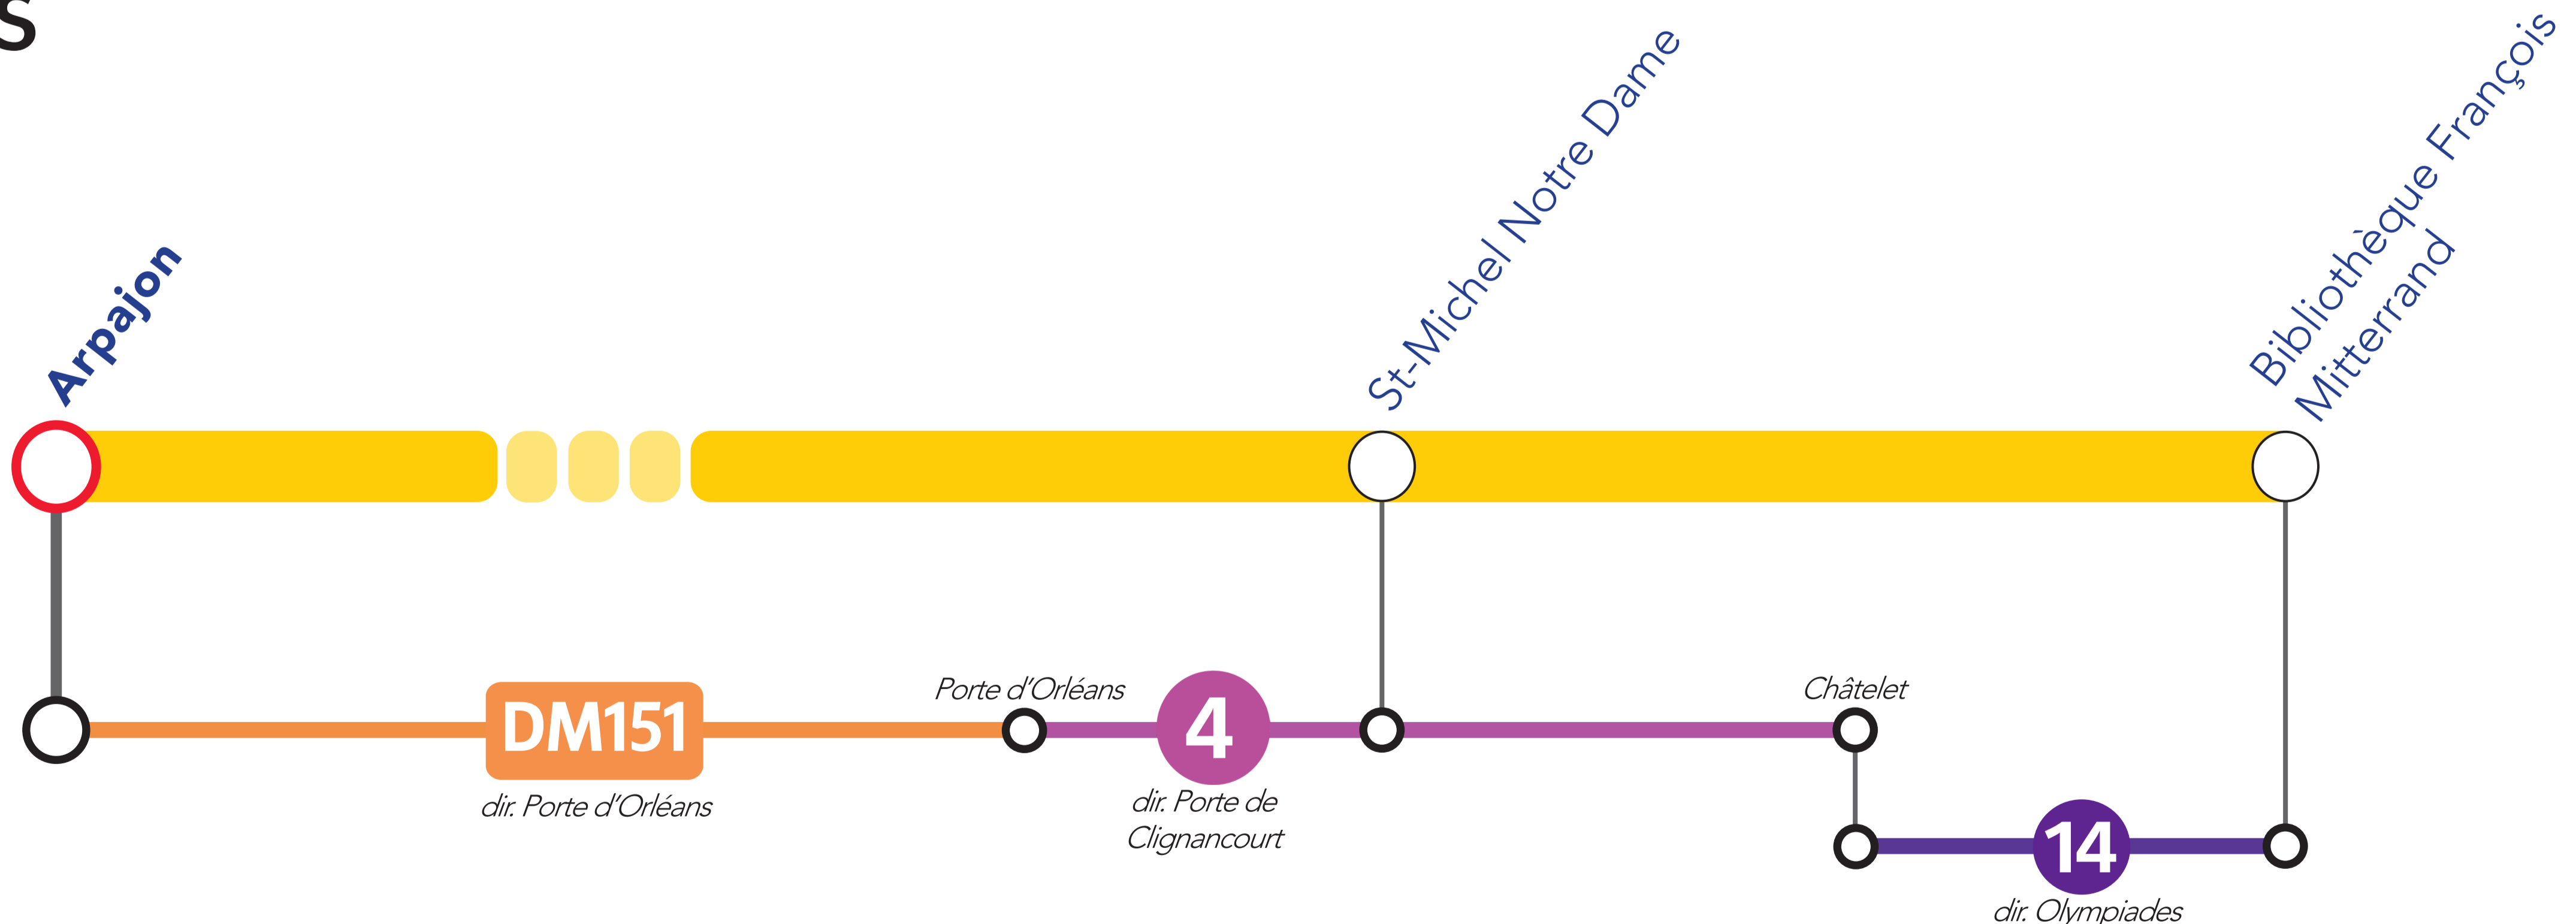

ITINERAIRES ALTERNATIFS AU DEPART D'ARPAJON

VERS LE NORD ET L'OUEST

VERS LE SUD

VERS PARIS

APPLICATIONS UTILES

Retrouvez ici tous les autres itinéraires alternatifs des gares du RER C :

pour