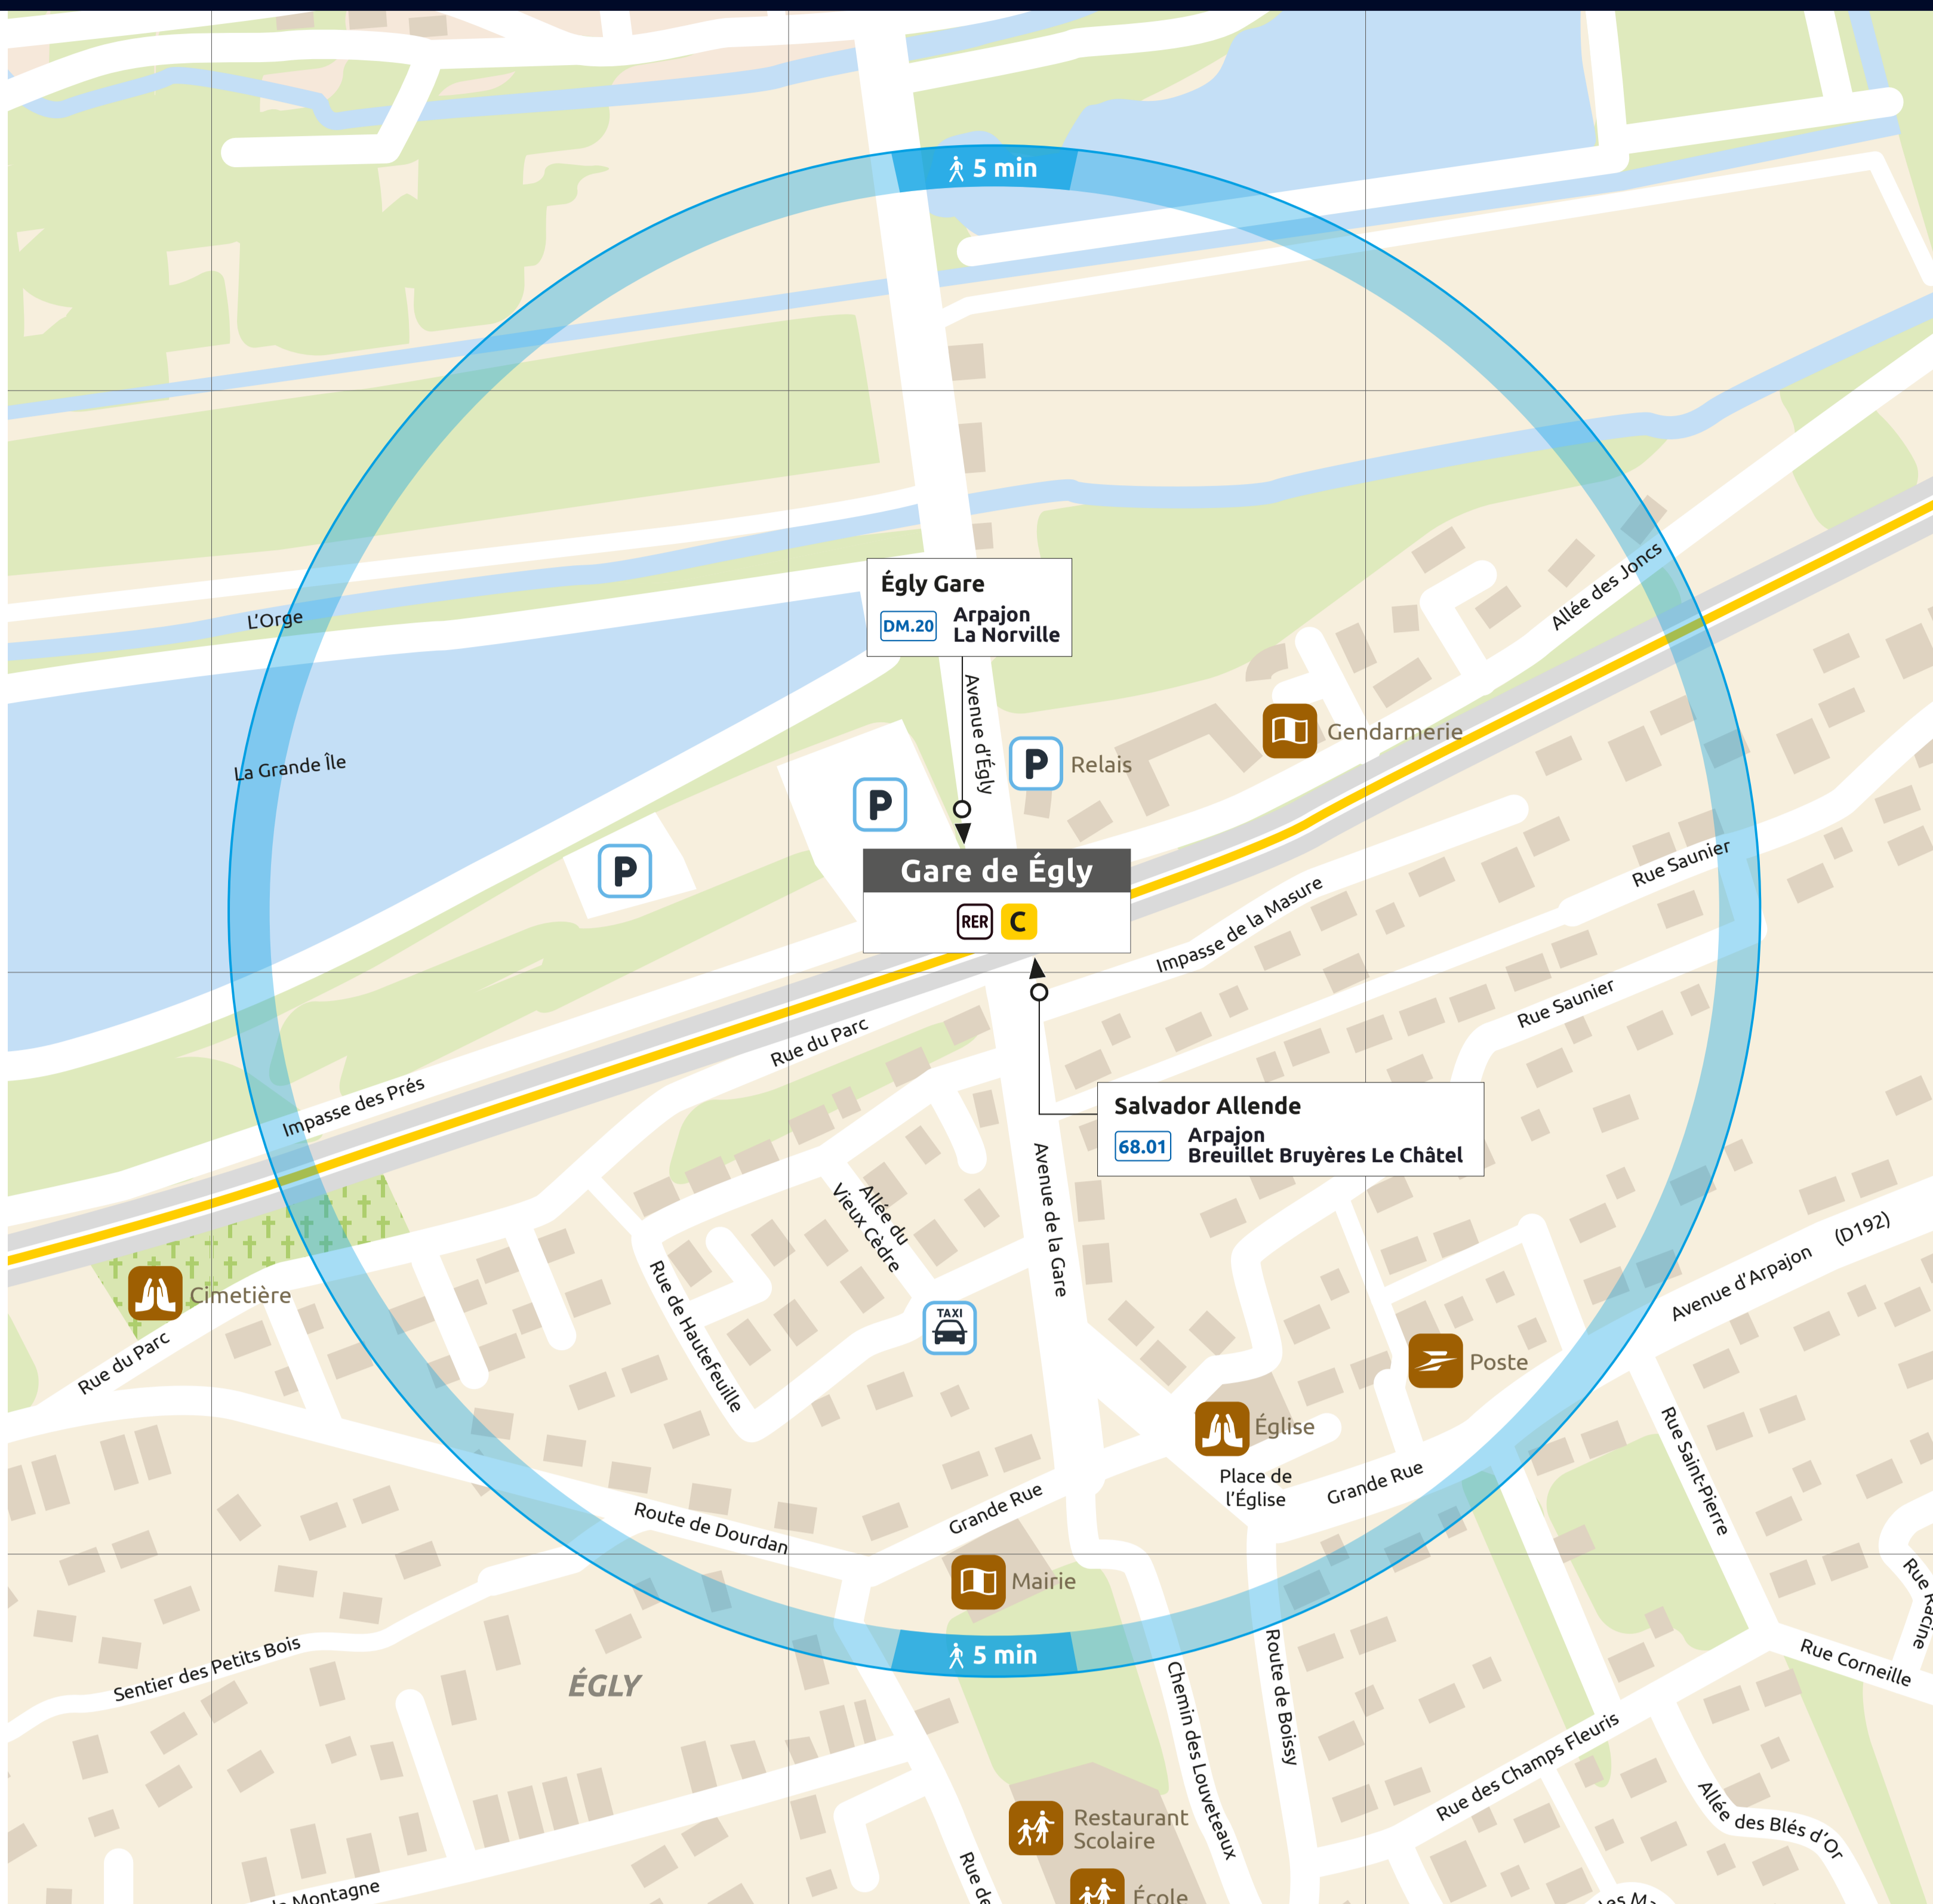

ITINERAIRES ALTERNATIFS AU DEPART D'ÉGLY

VERS LE NORD ET L'OUEST

VERS LE SUD

VERS PARIS

APPLICATIONS UTILES

Île-de-France Mobilités

Retrouvez ici tous les autres itinéraires alternatifs des gares du RER C :