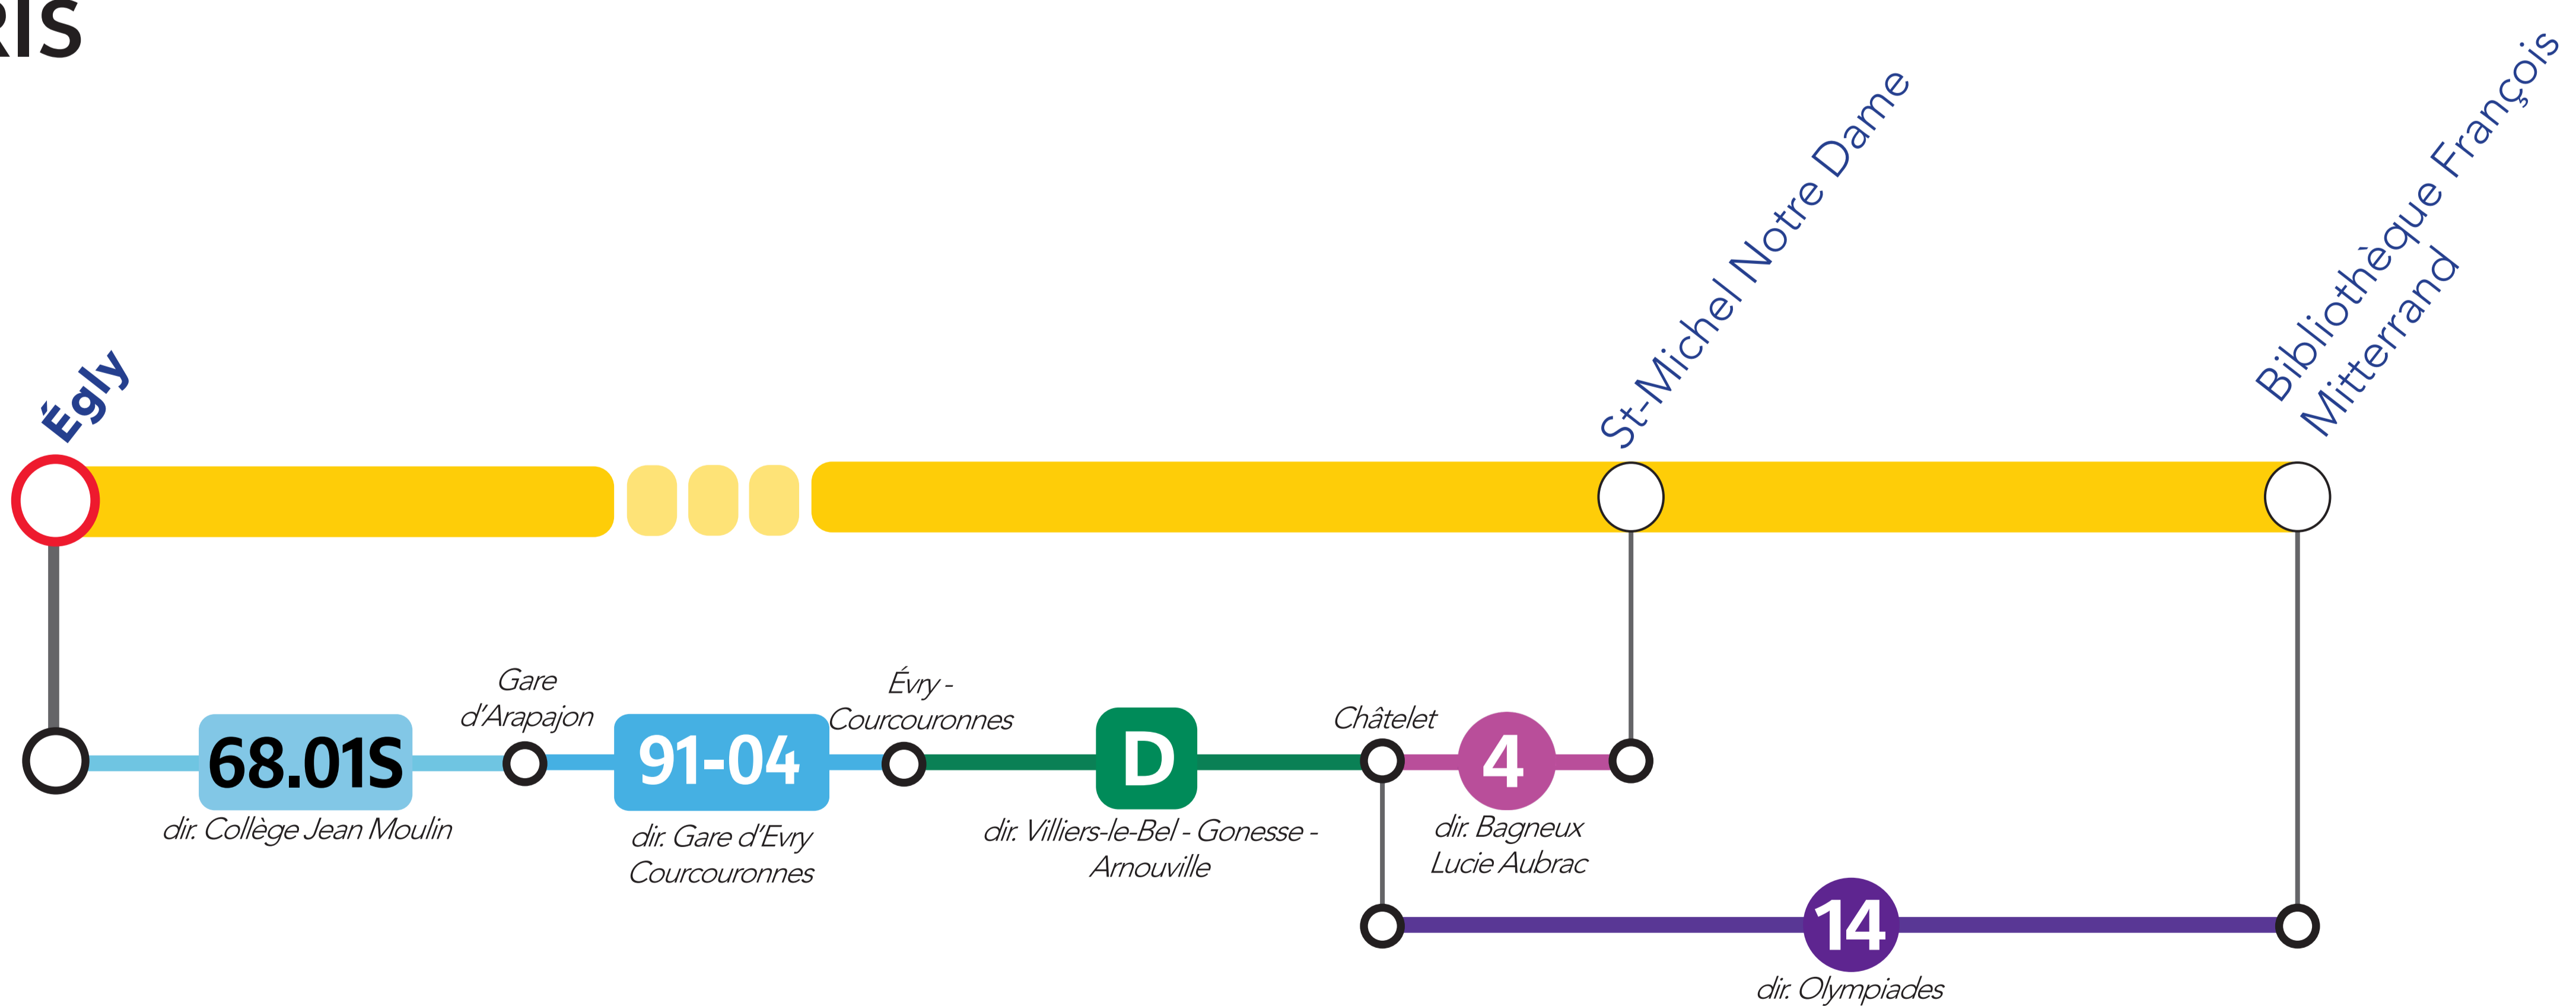

ITINERAIRES ALTERNATIFS AU DEPART D'ÉGLY

VERS LE NORD ET L'OUEST

VERS LE SUD

VERS PARIS

APPLICATIONS UTILES

Île-de-France Mobilités

Retrouvez ici tous les autres itinéraires alternatifs des gares du RER C :

pour