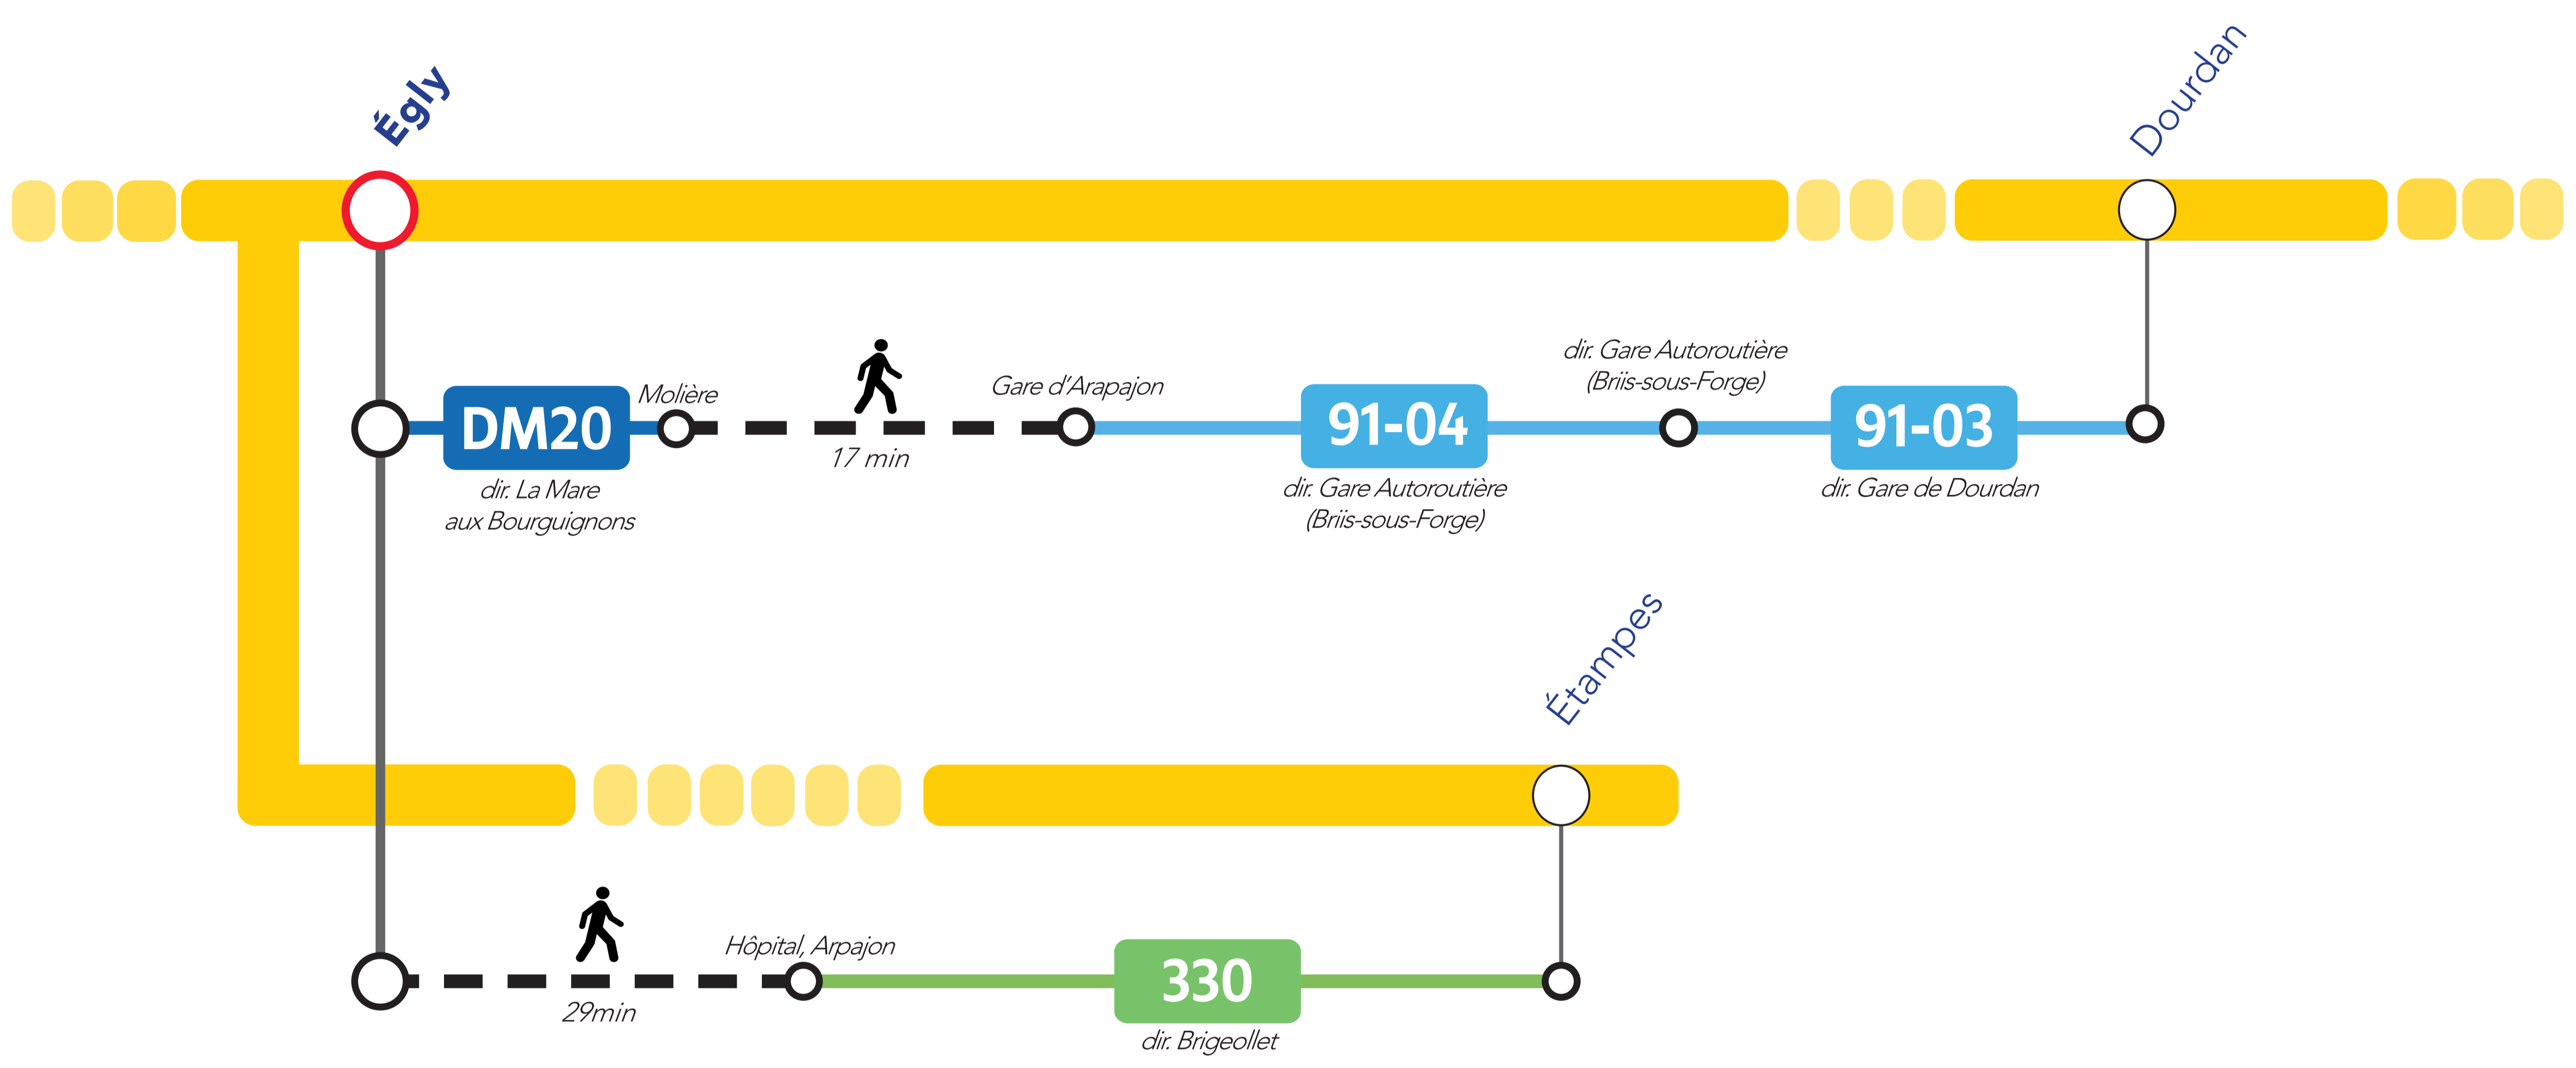

ITINERAIRES ALTERNATIFS AU DEPART D'ÉGLY

VERS LE NORD ET L'OUEST

VERS LE SUD

VERS PARIS

APPLICATIONS UTILES

Île-de-France Mobilités

Retrouvez ici tous les autres itinéraires alternatifs des gares du RER C :

pour