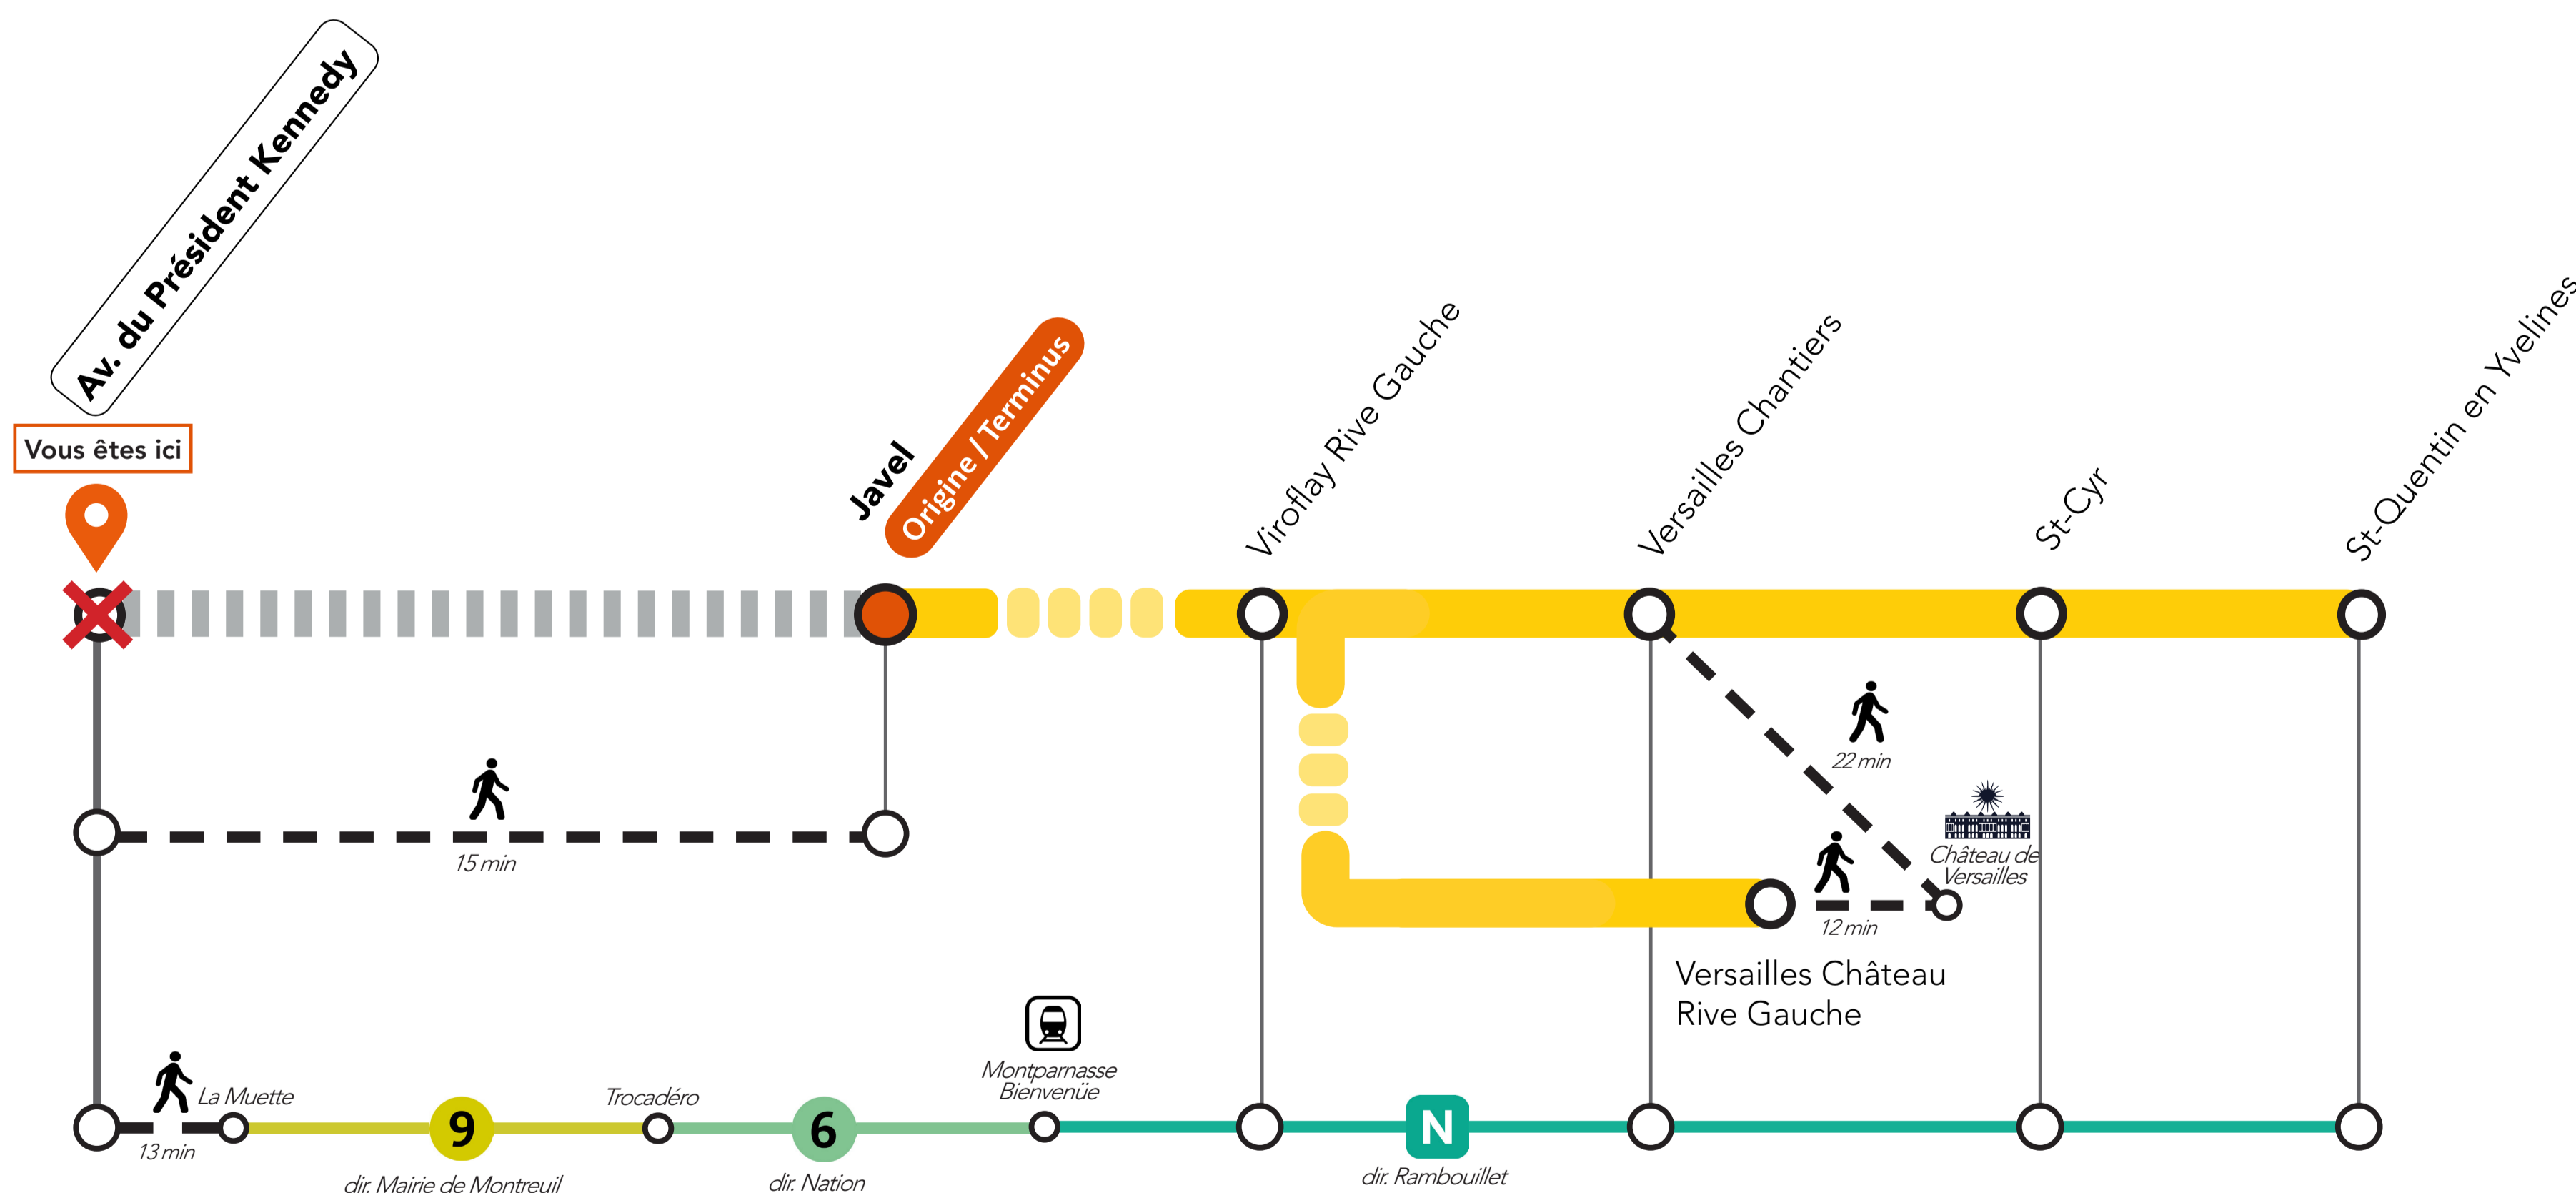

Juillet 2023						
L	M	M	J	V	S	D
					1	2
3	4	5	6	7	8	9
10	11	12	13	14	15	16
17	18	19	20	21	22	23
24	25	26	27	28	29	30
31						

Août 2023						
L	M	M	J	V	S	D
	1	2	3	4	5	6
7	8	9	10	11	12	13
14	15	16	17	18	19	20
21	22	23	24	25	26	27
28	29	30	31			

Dans Paris

Vers Versailles / Saint-Quentin en Yvelines

Légende

- Caption / Leyenda
- Circulation normale
Normal traffic
Circulación normal
- Aucun RER C
No train
Ningún tren
- Départ et terminus des trains
Departure and terminal of trains
Salida y terminal de trenes

Préparez votre voyage!

PLAN YOUR JOURNEY! / ¡ORGANIZA SU VIAJE!

En savoir plus sur l'impact des travaux et les solutions de transport alternatives 3 semaines avant votre départ

More information about works impact and alternative routes 3 weeks before departure / Más informaciones sobre los impactos de las obras y soluciones para viajar 3 semanas antes de la salida.