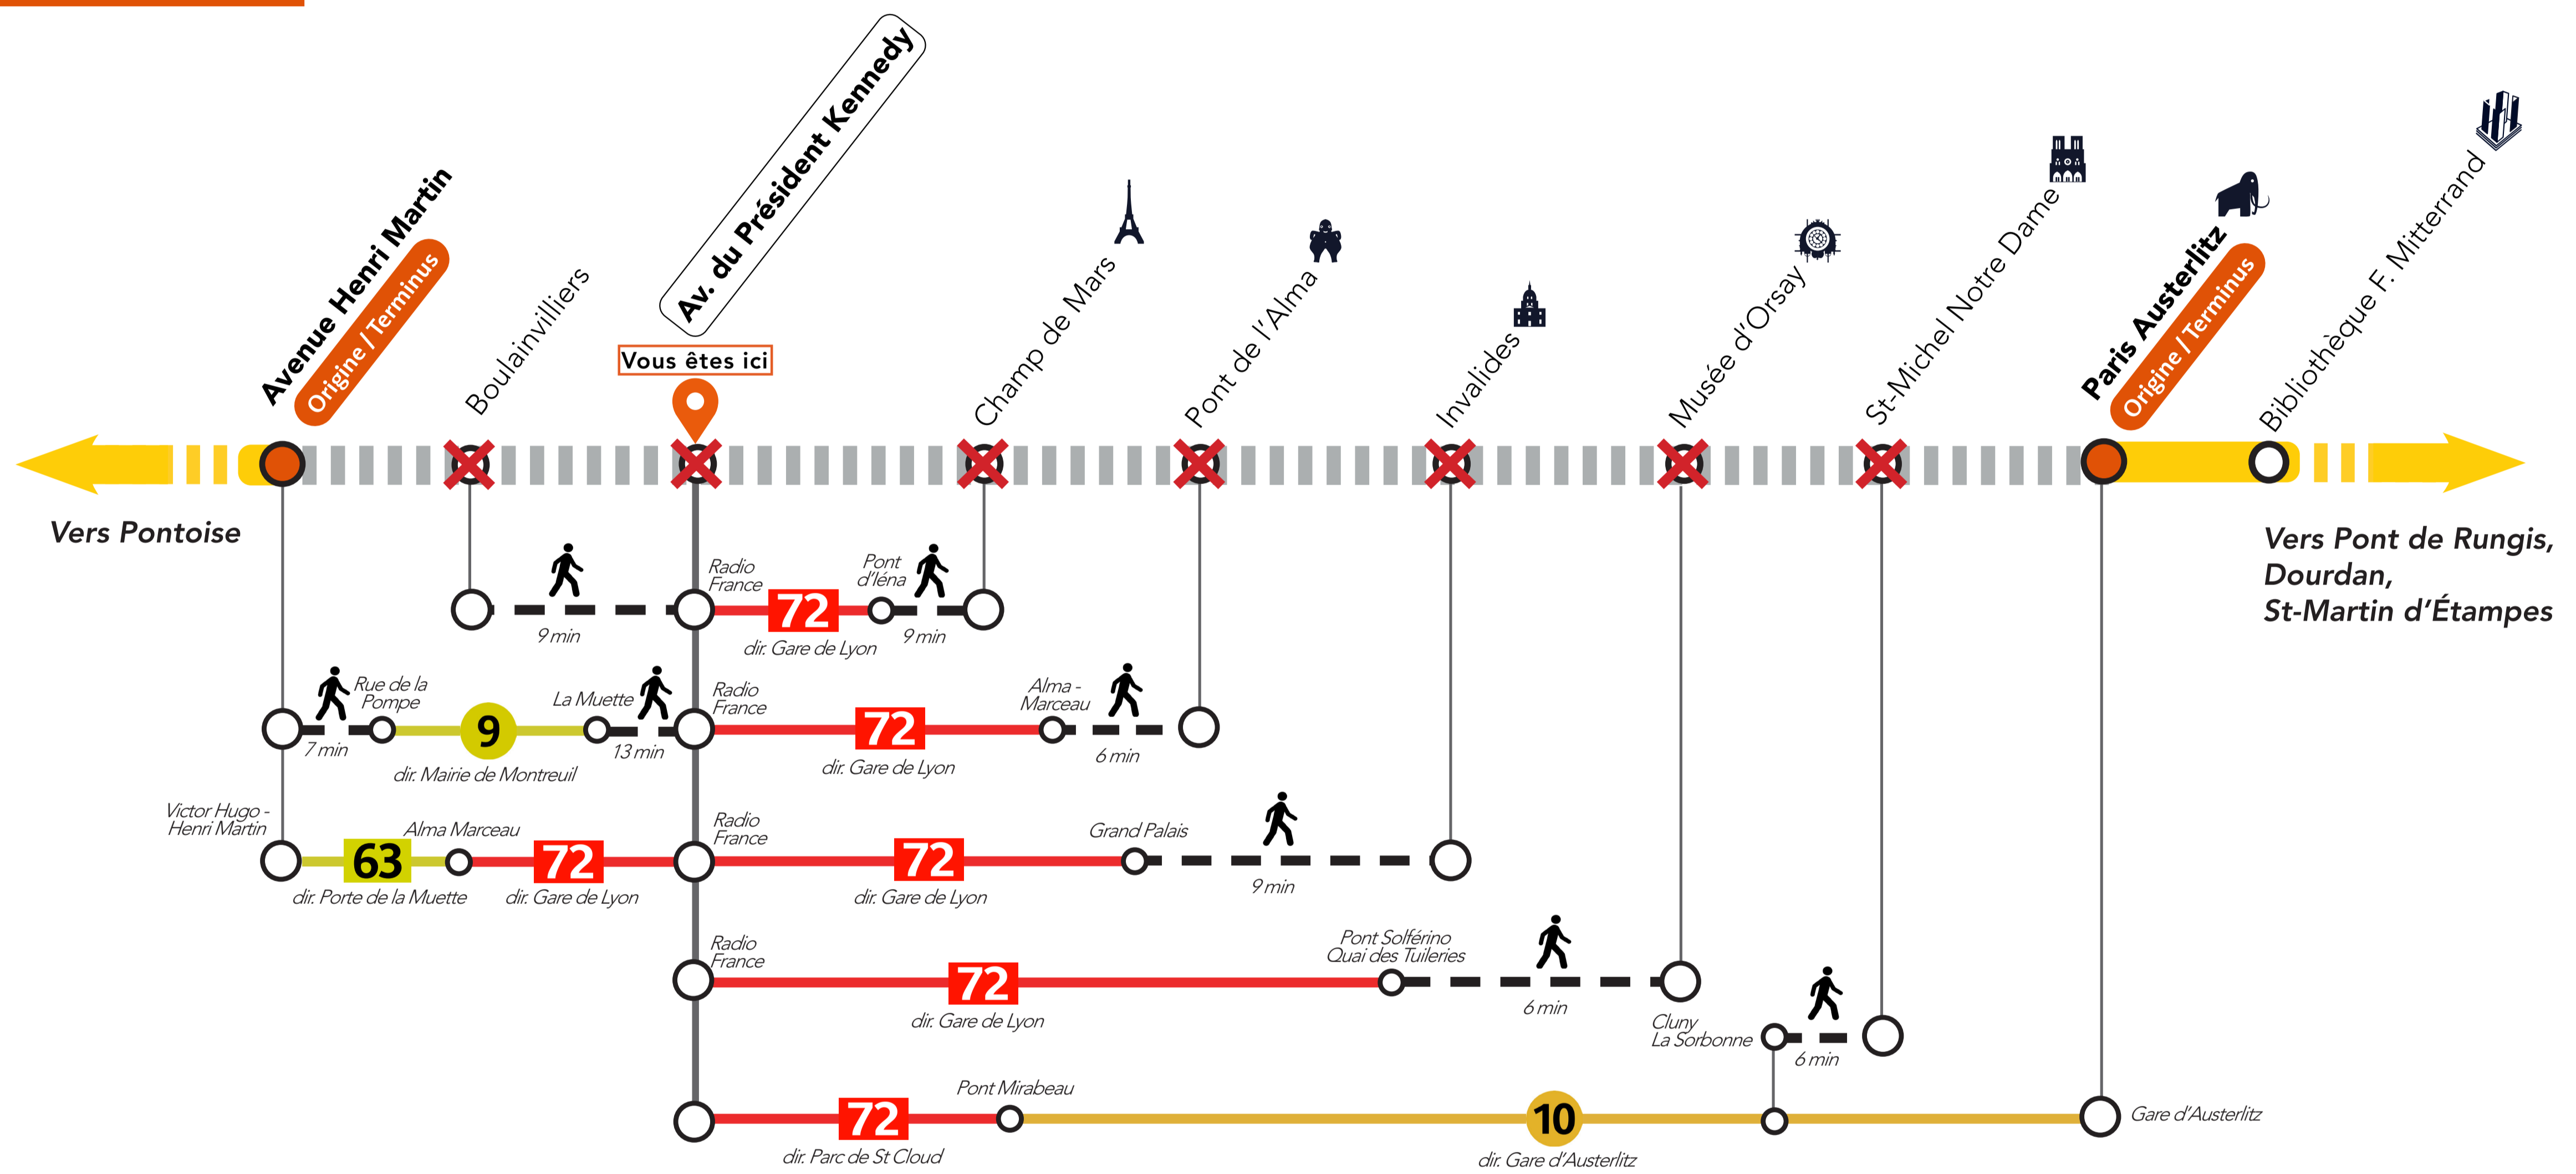

Juillet 2023						
L	M	M	J	V	S	D
					1	2
3	4	5	6	7	8	9
10	11	12	13	14	15	16
17	18	19	20	21	22	23
24	25	26	27	28	29	30
31						

Août 2023						
L	M	M	J	V	S	D
	1	2	3	4	5	6
7	8	9	10	11	12	13
14	15	16	17	18	19	20
21	22	23	24	25	26	27
28	29	30	31			

Dans Paris

Vers Versailles / Saint-Quentin en Yvelines

Légende

- Caption / Leyenda
- Circulation normale
Normal traffic
Circulación normal
- Aucun RER C
No train
Ningún tren
- Départ et terminus des trains
Departure and terminal of trains
Salida y terminal de trenes

Préparez votre voyage!

PLAN YOUR JOURNEY! / ¡ORGANIZA SU VIAJE!

En savoir plus sur l'impact des travaux et les solutions de transport alternatives 3 semaines avant votre départ

More information about works impact and alternative routes 3 weeks before departure / Más informaciones sobre los impactos de las obras y soluciones para viajar 3 semanas antes de la salida.