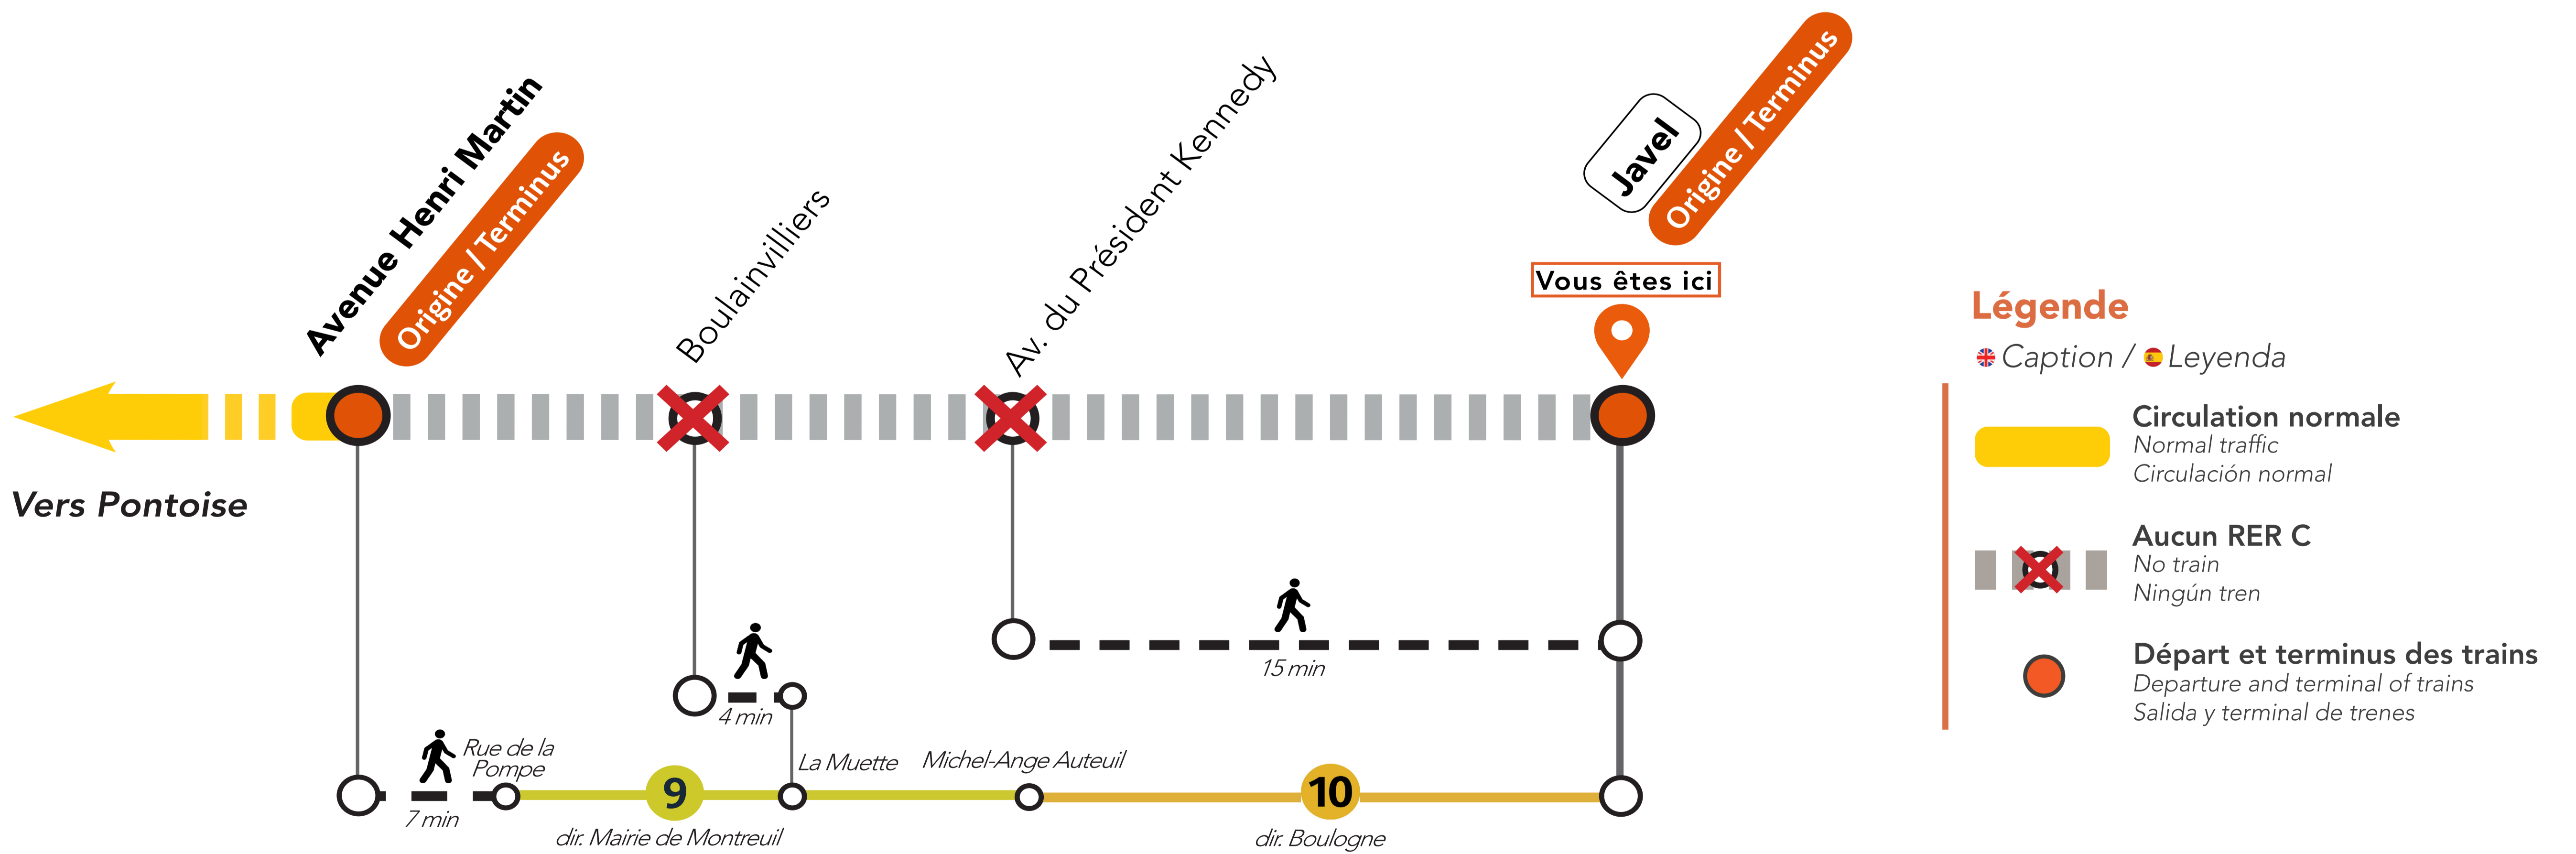

Dans Paris

Vers Pontoise

Légende

- 🚫 Caption / Leyenda
- 🟡 Circulation normale / Normal traffic / Circulación normal
- 🚫 Aucun RER C / No train / Ningún tren
- 🟡 Départ et terminus des trains / Departure and terminal of trains / Salida y terminal de trenes

Préparez votre voyage!

PLAN YOUR JOURNEY! / ¡ORGANIZA SU VIAJE!

En savoir plus sur l'impact des travaux et les solutions de transport alternatives 3 semaines avant votre départ

More information about works impact and alternative routes 3 weeks before departure / Más informaciones sobre los impactos de las obras y soluciones para viajar 3 semanas antes de la salida.