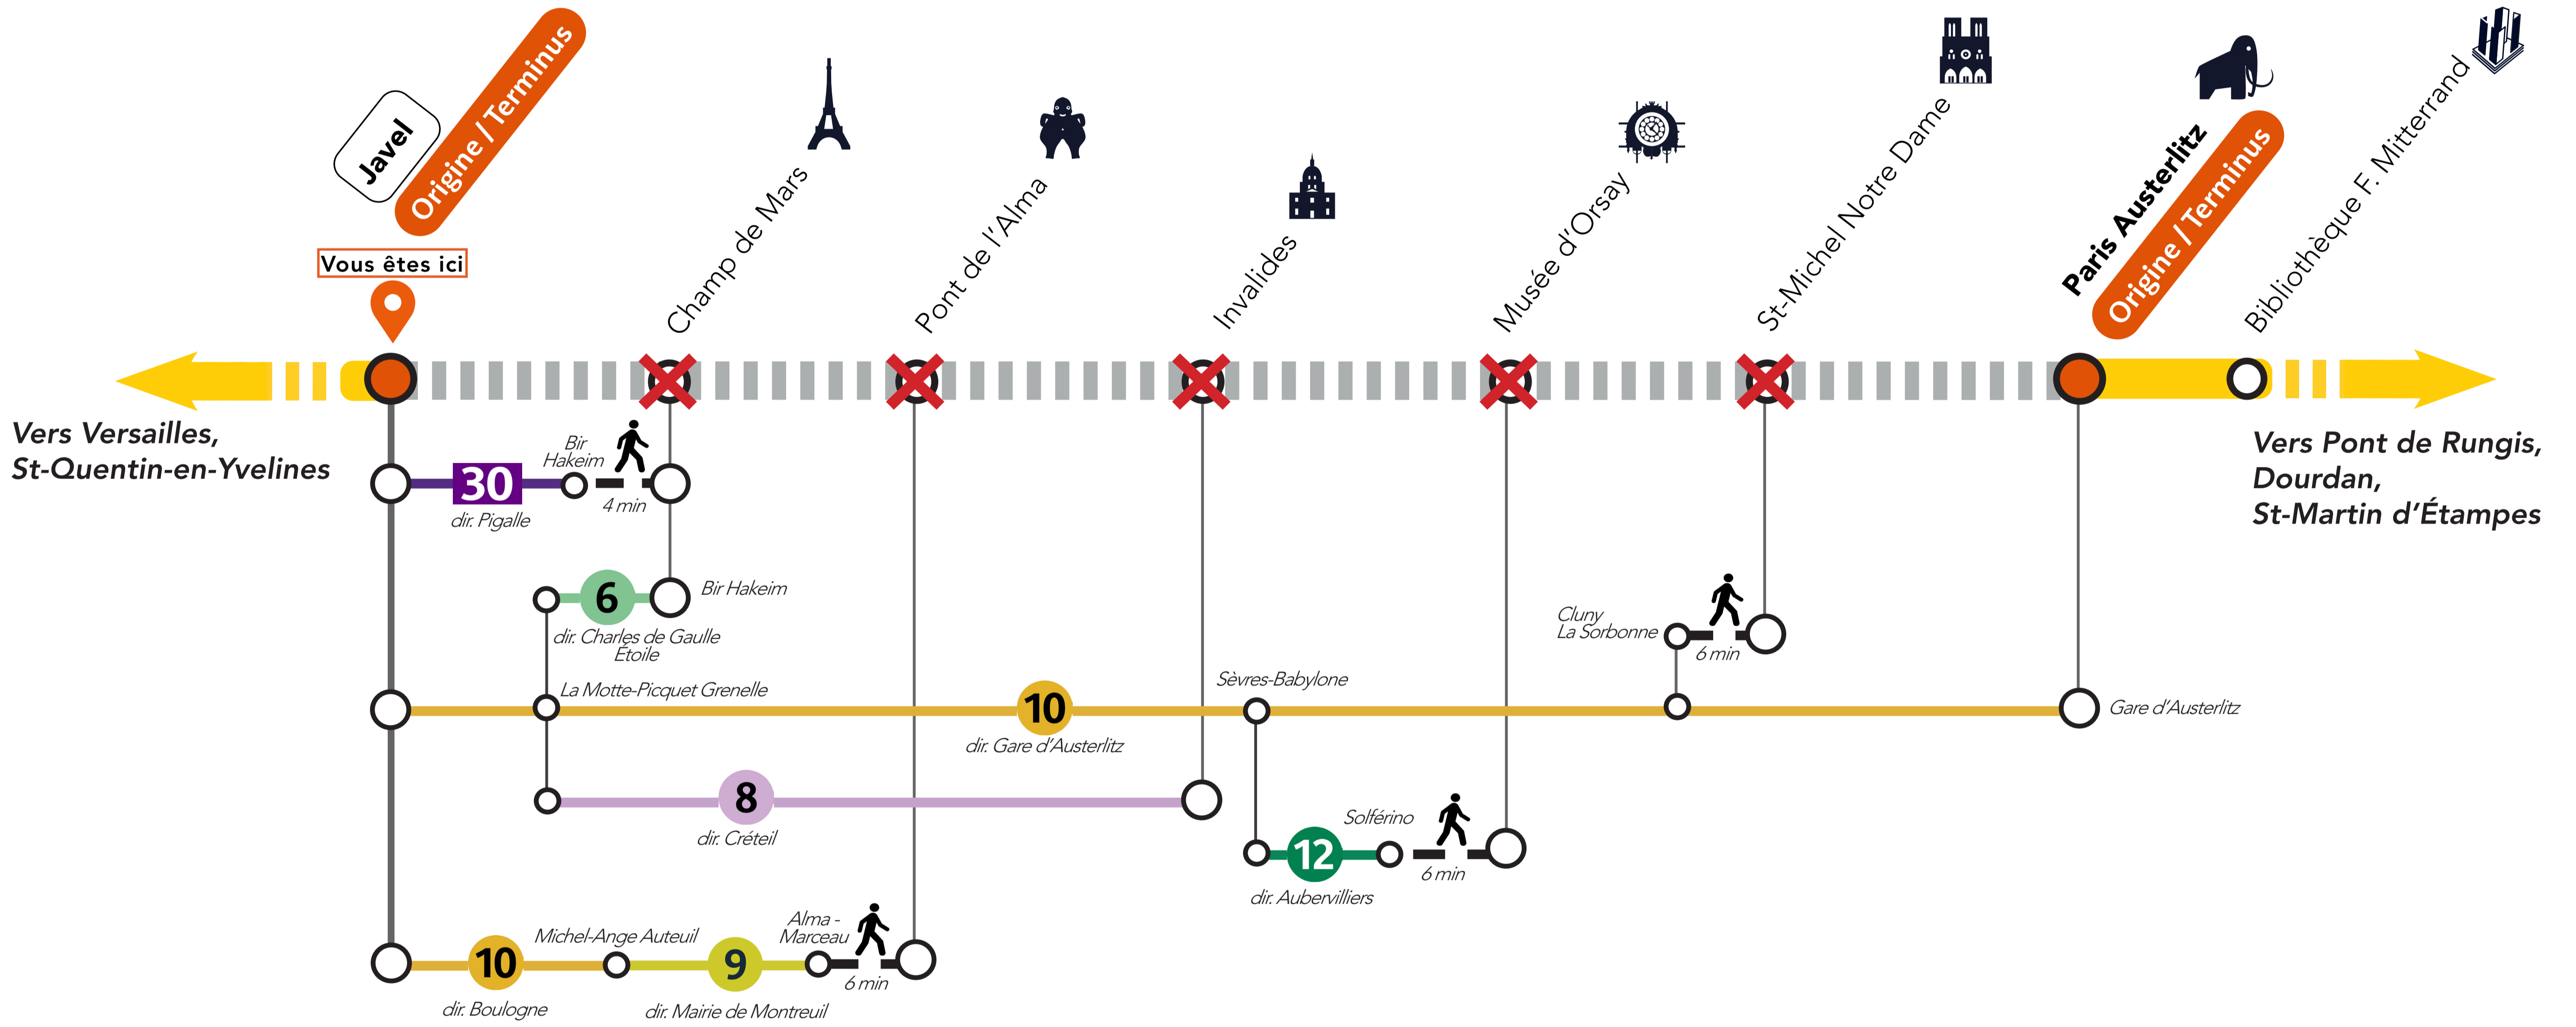

Juillet 2023

L	M	M	J	V	S	D
					1	2
3	4	5	6	7	8	9
10	11	12	13	14	15	16
17	18	19	20	21	22	23
24	25	26	27	28	29	30
31						

Août 2023

L	M	M	J	V	S	D
	1	2	3	4	5	6
7	8	9	10	11	12	13
14	15	16	17	18	19	20
21	22	23	24	25	26	27
28	29	30	31			

Dans Paris

Vers Pontoise

Légende

- 🚫 Caption / Leyenda
- 🟡 Circulation normale / Normal traffic / Circulación normal
- 🚫 Aucun RER C / No train / Ningún tren
- 🟡 Départ et terminus des trains / Departure and terminal of trains / Salida y terminal de trenes

Préparez votre voyage!

PLAN YOUR JOURNEY! / ¡ORGANIZA SU VIAJE!

En savoir plus sur l'impact des travaux et les solutions de transport alternatives 3 semaines avant votre départ

More information about works impact and alternative routes 3 weeks before departure / Más informaciones sobre los impactos de las obras y soluciones para viajar 3 semanas antes de la salida.