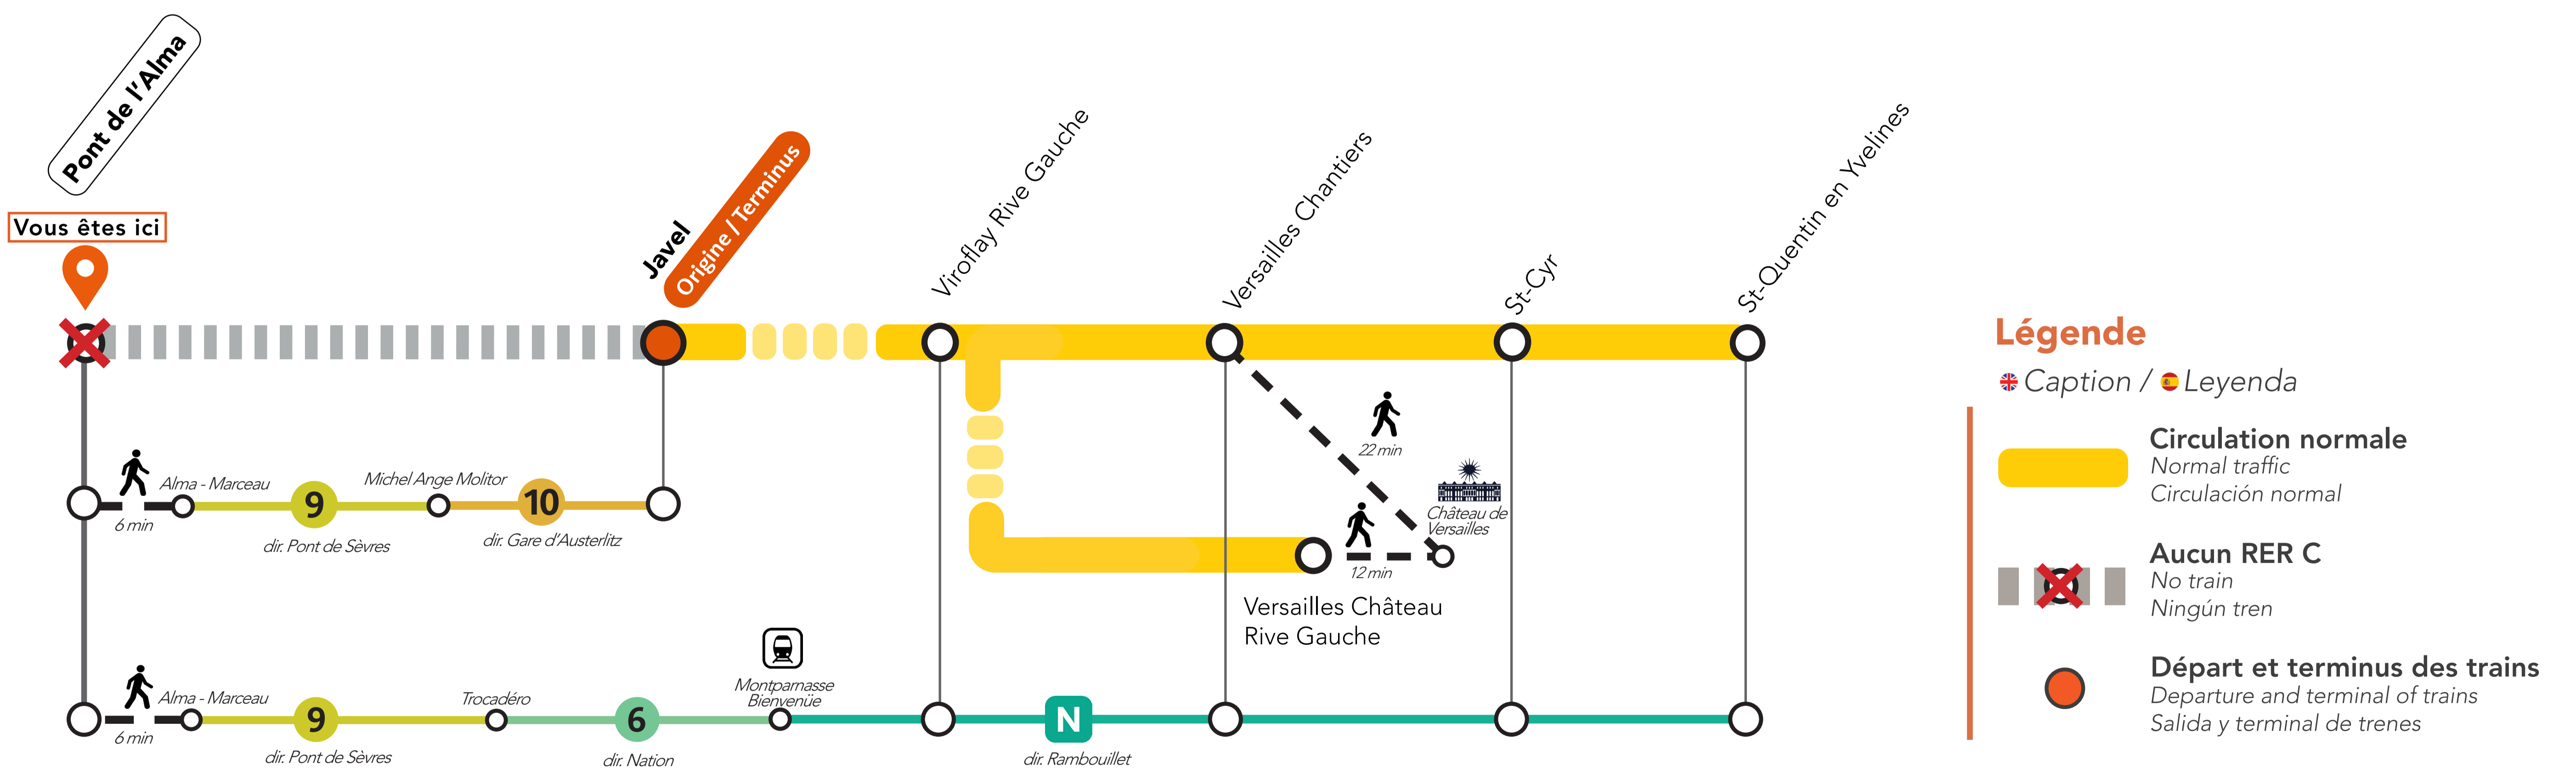

Dans Paris

Vers Versailles / Saint-Quentin en Yvelines

Légende

- 🚫 Caption / Leyenda
- 🟡 Circulation normale / Normal traffic / Circulación normal
- 🚫 Aucun RER C / No train / Ningún tren
- 🟡 Départ et terminus des trains / Departure and terminal of trains / Salida y terminal de trenes

Préparez votre voyage!

PLAN YOUR JOURNEY! / ¡ORGANIZA SU VIAJE!

En savoir plus sur l'impact des travaux et les solutions de transport alternatives 3 semaines avant votre départ

More information about works impact and alternative routes 3 weeks before departure / Más informaciones sobre los impactos de las obras y soluciones para viajar 3 semanas antes de la salida.