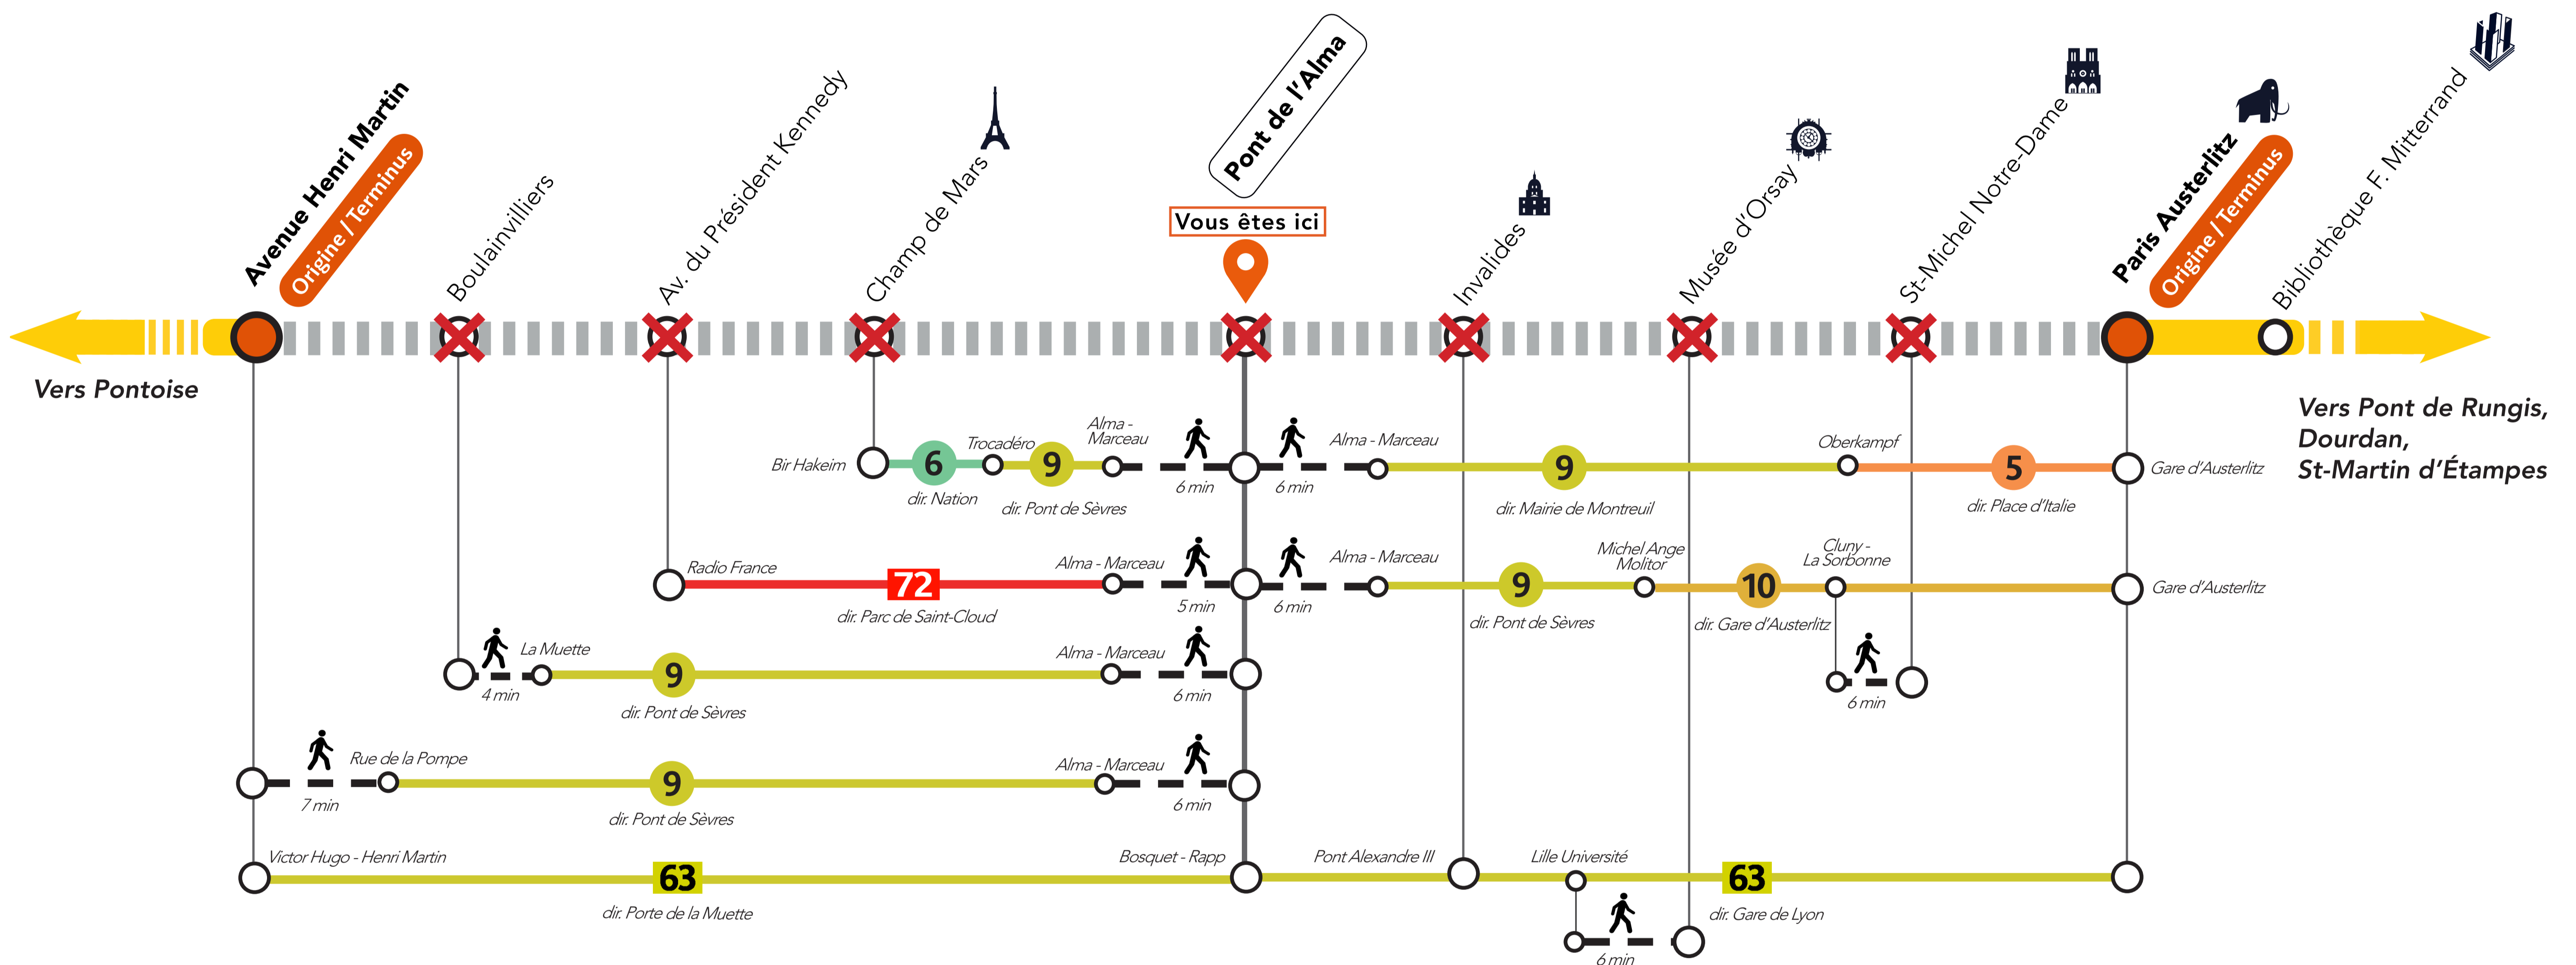

Juillet 2023						
L	M	M	J	V	S	D
					1	2
3	4	5	6	7	8	9
10	11	12	13	14	15	16
17	18	19	20	21	22	23
24	25	26	27	28	29	30
31						

Août 2023						
L	M	M	J	V	S	D
	1	2	3	4	5	6
7	8	9	10	11	12	13
14	15	16	17	18	19	20
21	22	23	24	25	26	27
28	29	30	31			

Dans Paris

Vers Versailles / Saint-Quentin en Yvelines

Légende

- 🚫 Caption / Leyenda
- 🟡 Circulation normale / Normal traffic / Circulación normal
- 🚫 Aucun RER C / No train / Ningún tren
- 🟡 Départ et terminus des trains / Departure and terminal of trains / Salida y terminal de trenes

Préparez votre voyage!

PLAN YOUR JOURNEY! / ¡ORGANIZA SU VIAJE!

En savoir plus sur l'impact des travaux et les solutions de transport alternatives 3 semaines avant votre départ

More information about works impact and alternative routes 3 weeks before departure / Más informaciones sobre los impactos de las obras y soluciones para viajar 3 semanas antes de la salida.