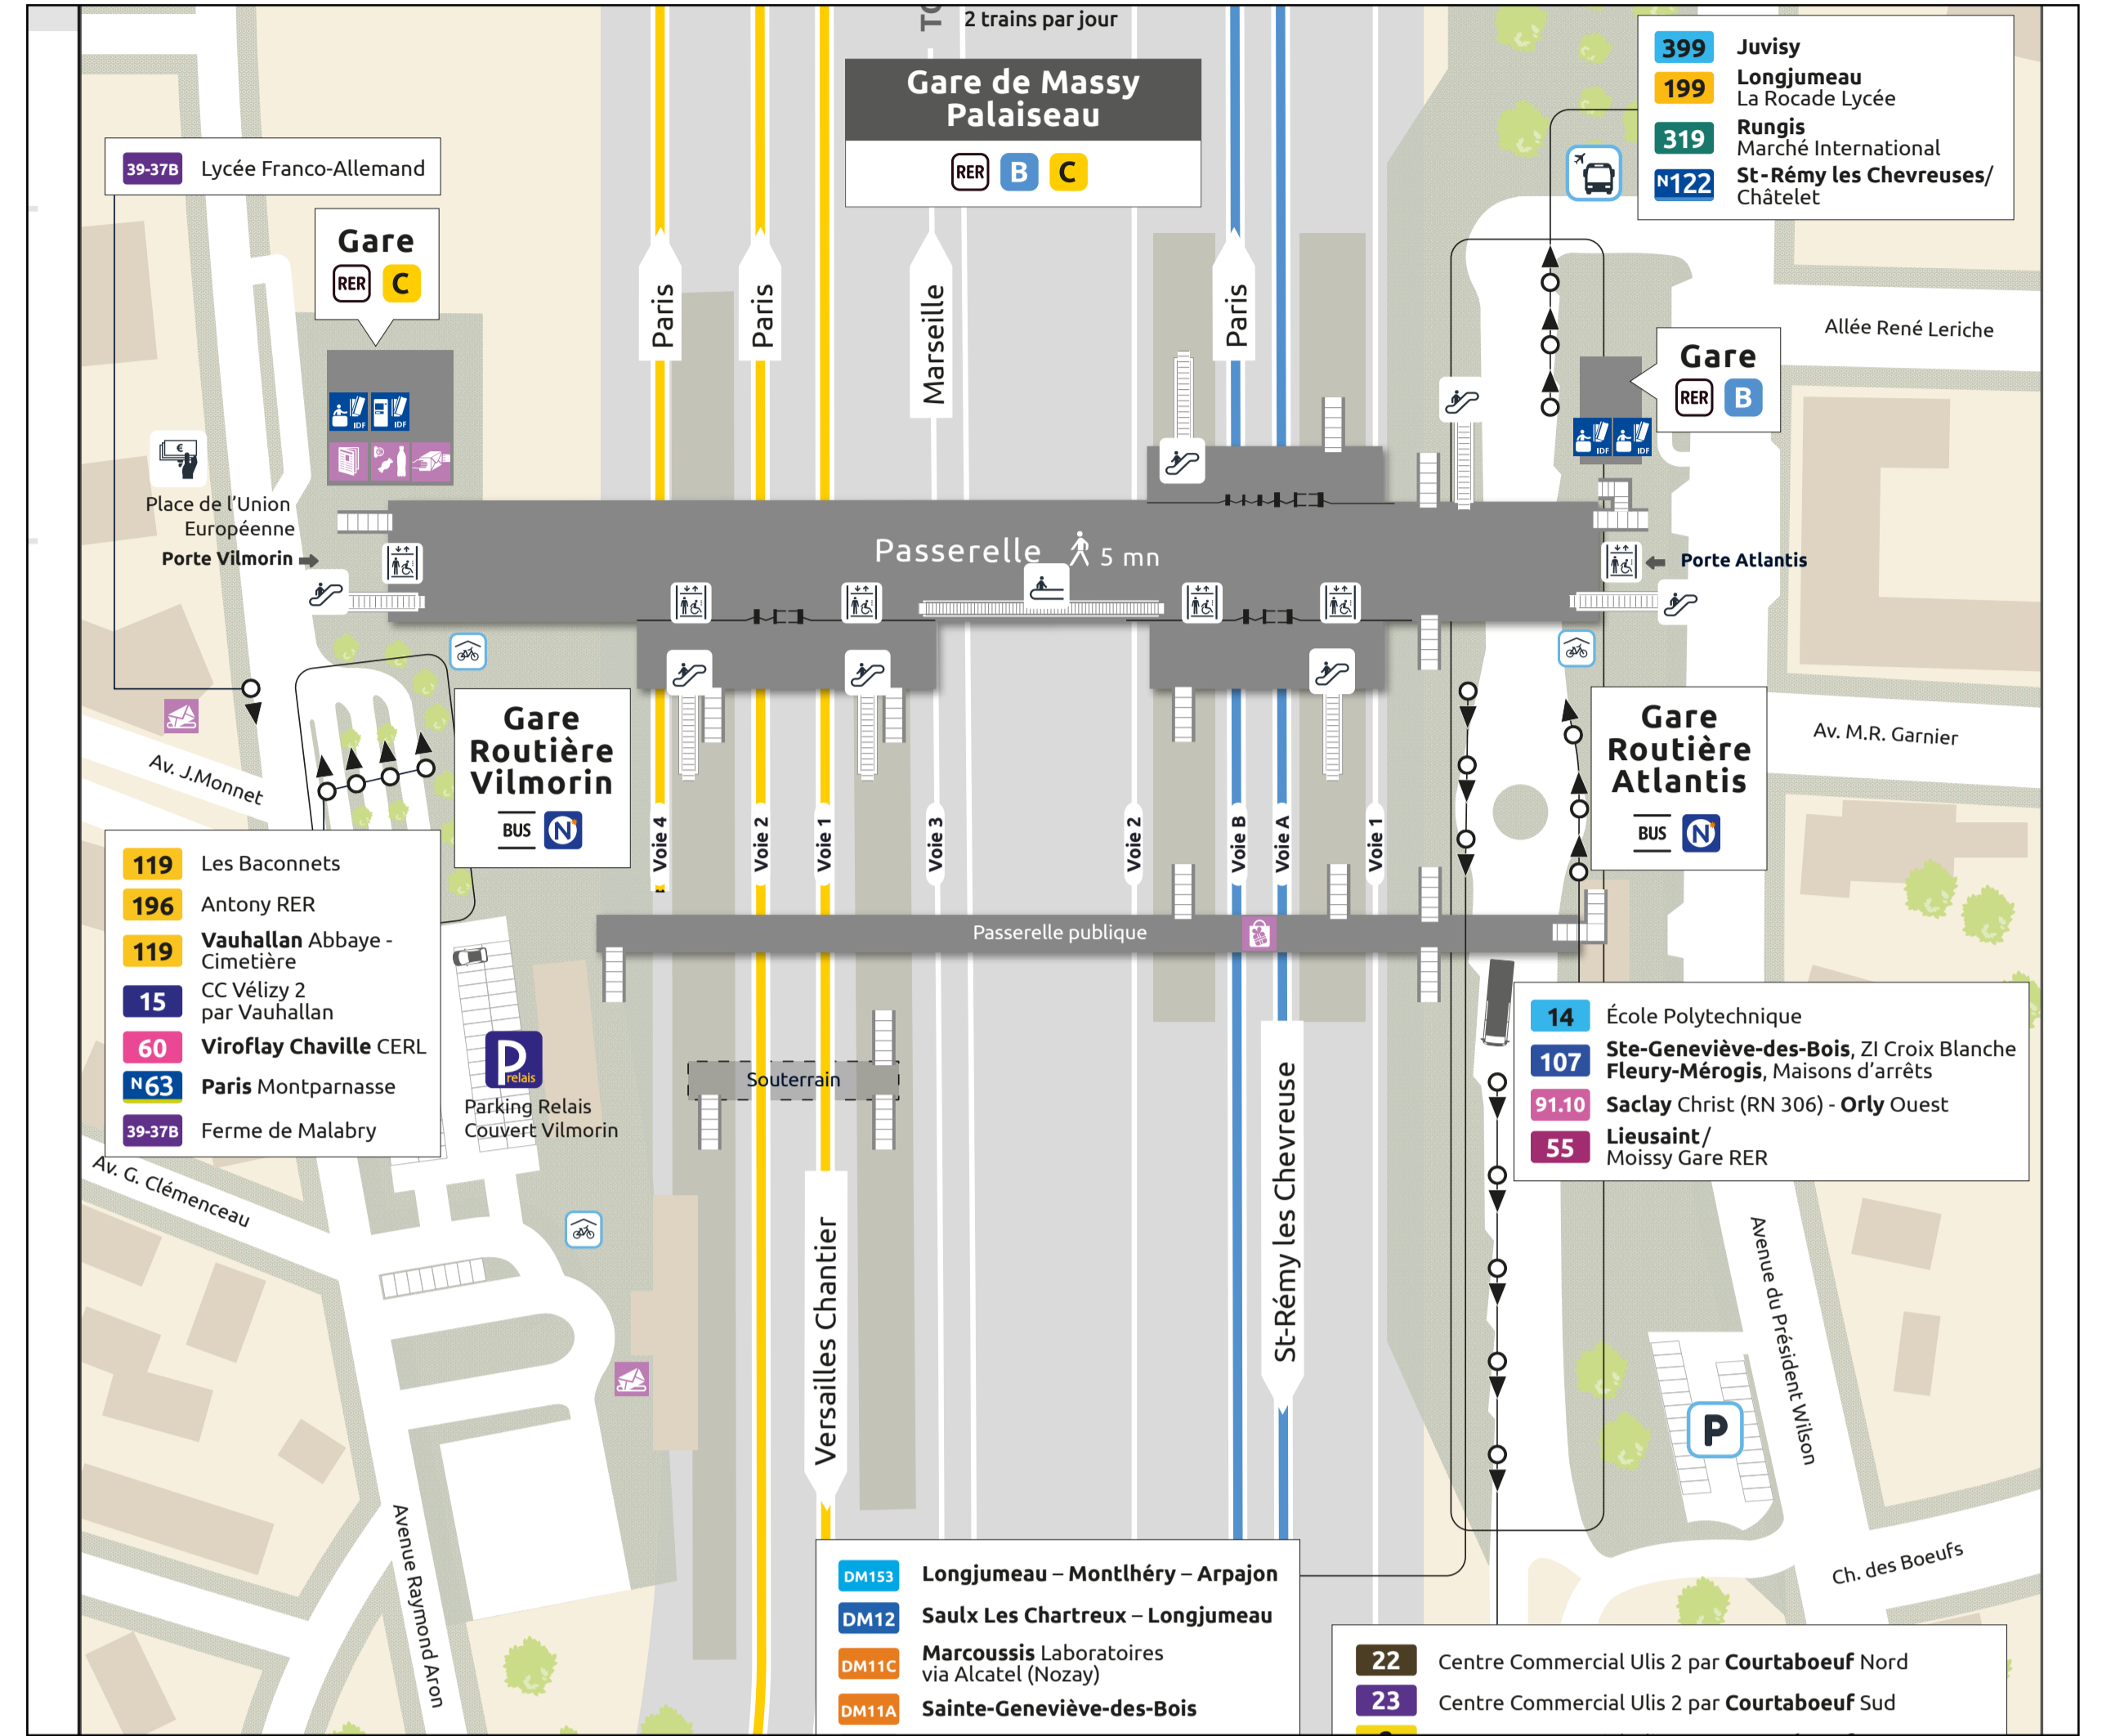

Vers Versailles Chantiers

Vers Paris

Légende

- Caption / Leyenda
- Circulation normale**
Normal traffic
Circulación normal
- Aucun RER C**
No train
Ningún tren
- Départ et terminus des trains**
Departure and terminal of trains
Salida y terminal de trenes

Préparez votre voyage!

PLAN YOUR JOURNEY! / ¡ORGANIZA SU VIAJE!

En savoir plus sur l'impact des travaux et les solutions de transport alternatives 3 semaines avant votre départ

More information about works impact and alternative routes 3 weeks before departure / Más informaciones sobre los impactos de las obras y soluciones para viajar 3 semanas antes de la salida.