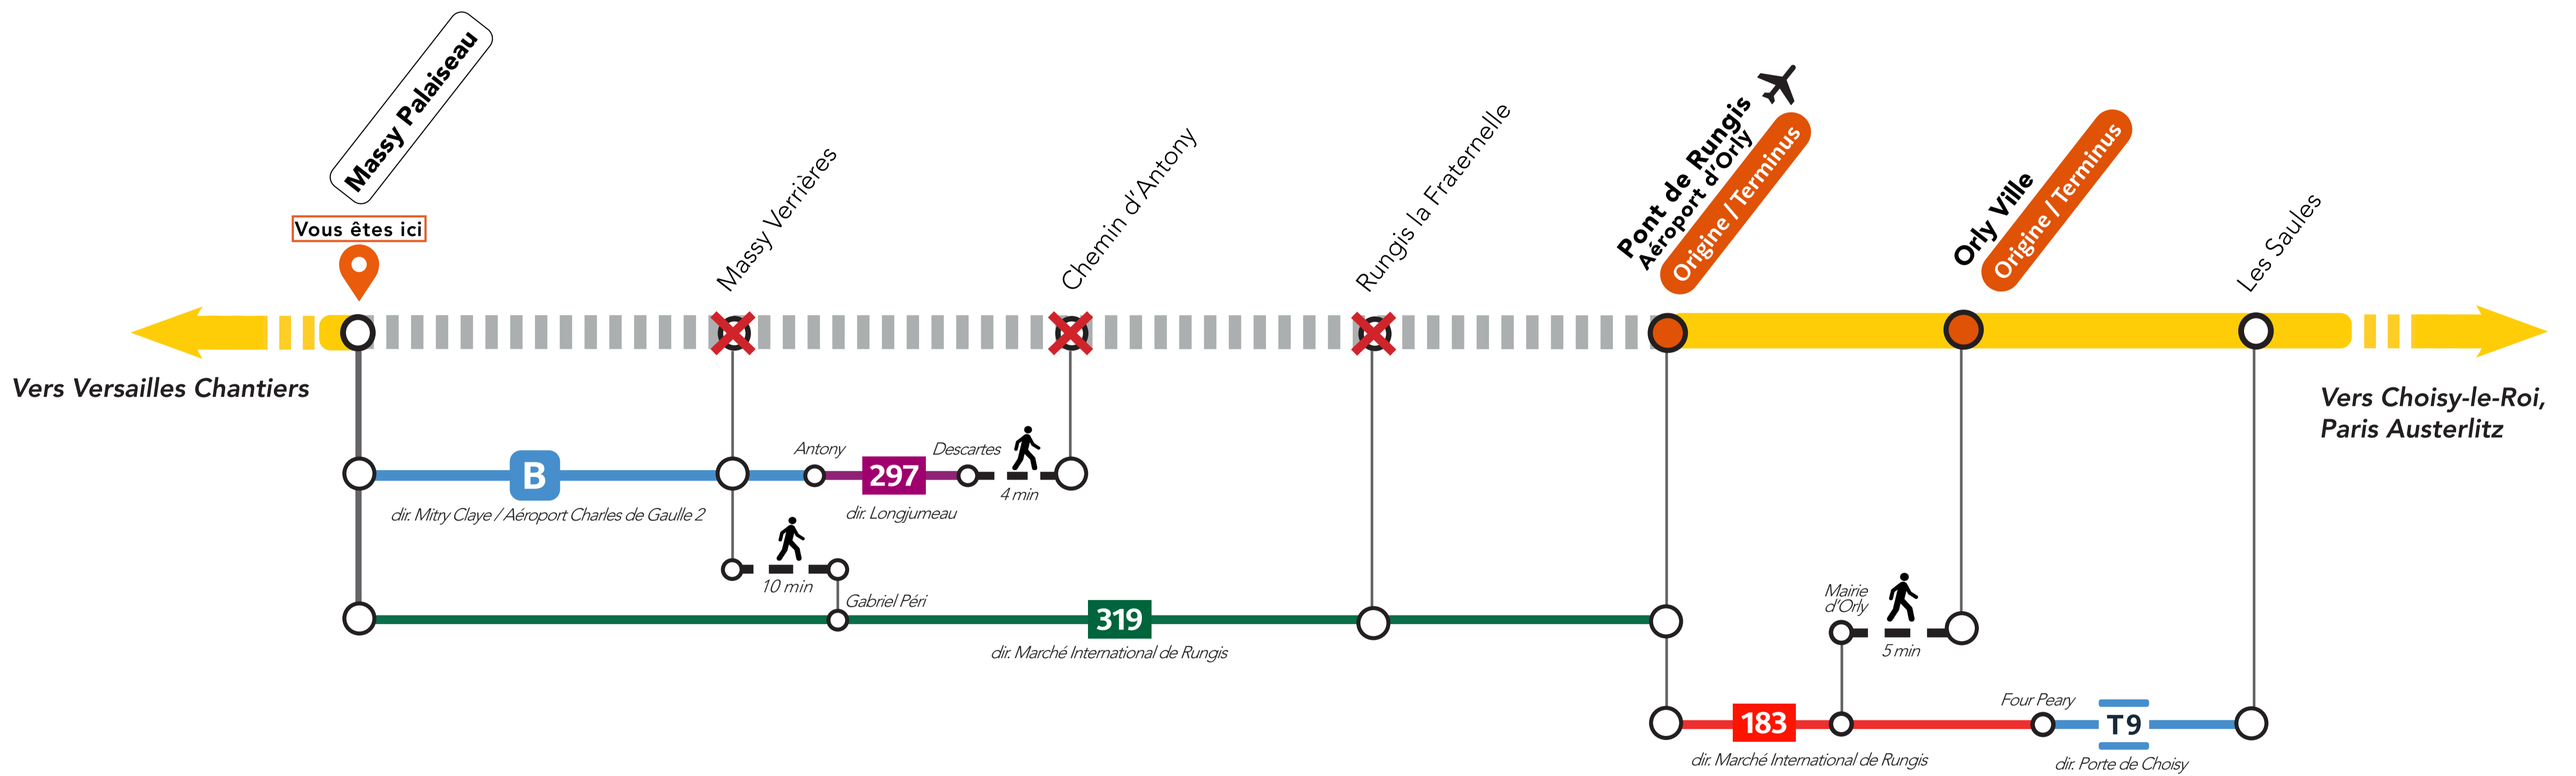

Juillet 2023						
L	M	M	J	V	S	D
					1	2
3	4	5	6	7	8	9
10	11	12	13	14	15	16
17	18	19	20	21	22	23
24	25	26	27	28	29	30
31						

Août 2023						
L	M	M	J	V	S	D
	1	2	3	4	5	6
7	8	9	10	11	12	13
14	15	16	17	18	19	20
21	22	23	24	25	26	27
28	29	30	31			

Vers Versailles Chantiers

Vers Paris

Légende

- Caption / Leyenda
- Circulation normale**
Normal traffic
Circulación normal
- Aucun RER C**
No train
Ningún tren
- Départ et terminus des trains**
Departure and terminal of trains
Salida y terminal de trenes

Préparez votre voyage!

PLAN YOUR JOURNEY! / ¡ORGANIZA SU VIAJE!

En savoir plus sur l'impact des travaux et les solutions de transport alternatives 3 semaines avant votre départ

More information about works impact and alternative routes 3 weeks before departure / Más informaciones sobre los impactos de las obras y soluciones para viajar 3 semanas antes de la salida.