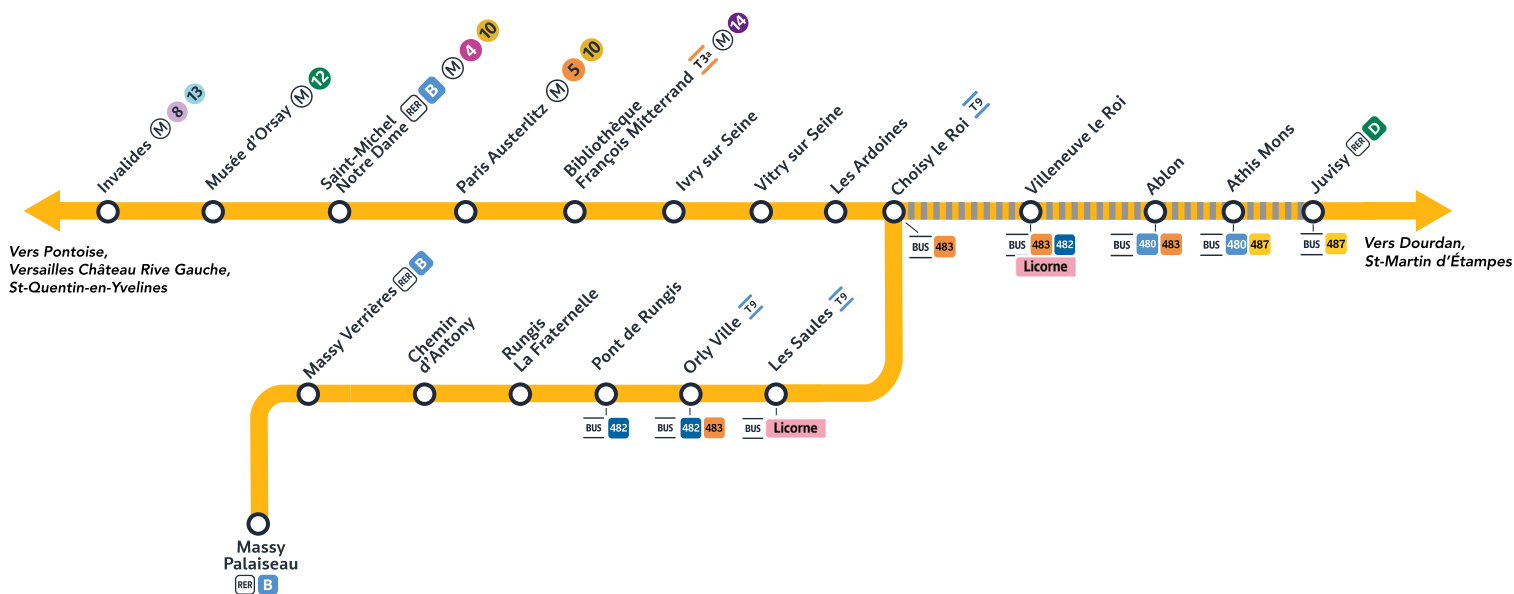

TRAVAUX LIGNE

Préparez votre voyage!

PLAN YOUR JOURNEY! / IORGANIZA SU VIAJE!

En savoir plus sur l'impact des travaux et les solutions de transport alternatives 3 semaines avant votre départ

Appli **ÎLE-DE-FRANCE MOBILITÉS**
Site **TRANSILIEN.COM**
Appli **SNCF CONNECT**
Ou votre appli de mobilité

Flashez-moi!

Flash me!
¡Escoanee aquí!

Juillet 2023

L	M	M	J	V	S	D
						1
2	3	4	5	6	7	8
9	10	11	12	13	14	15
16	17	18	19	20	21	22
23	24	25	26	27	28	29
30	31					

Quels sont les travaux prévus ?

1. 1 Régénération caténaire

Du samedi 21 au dimanche 22 octobre, les trains sont directs de Juvisy à Choisy-le-Roi

Itinéraires alternatifs:

Circulation partielle

Circulation normale