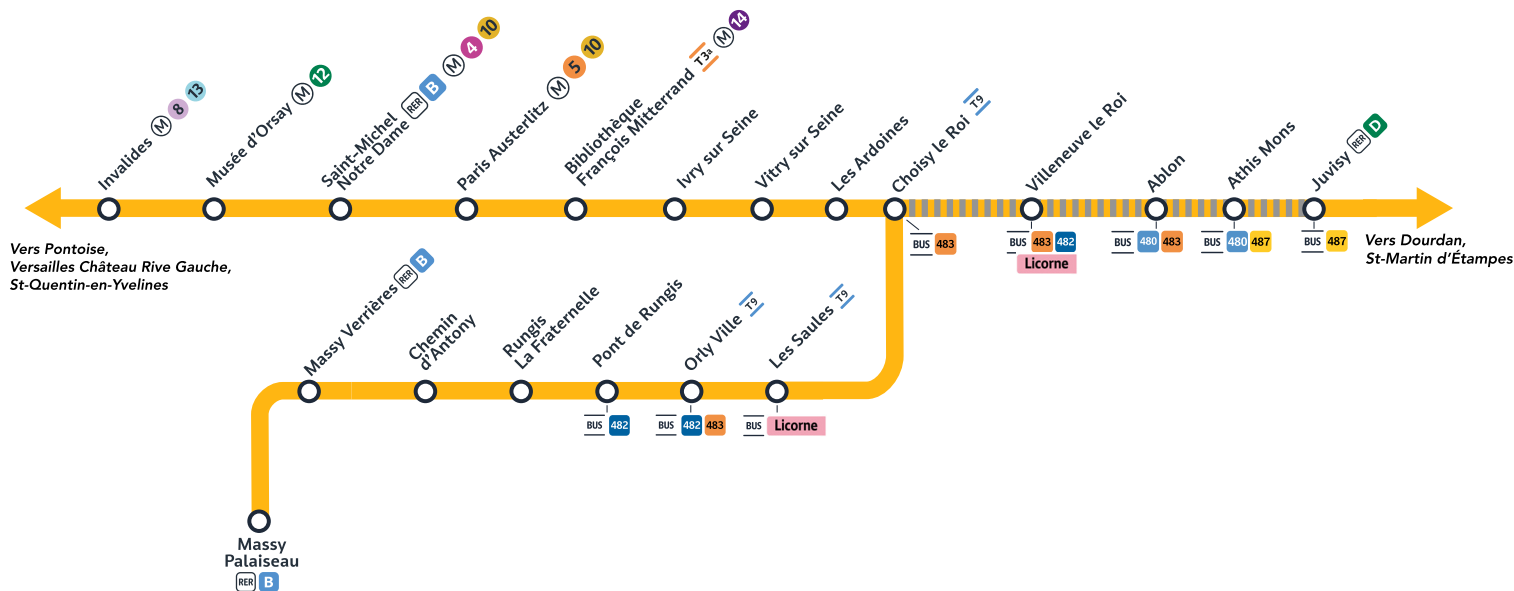

INFORMATION VOYAGEURS

TRAVAUX LIGNE

🇬🇧 PLANNED WORKS LINE C / 🇪🇸 OBRAS PREVISTAS LÍNEA C

Préparez votre voyage!

PLAN YOUR JOURNEY! / ORGANIZA SU VIAJE!

En savoir plus sur l'impact des travaux et les solutions de transport alternatives 3 semaines avant votre départ

Flashez-moi!

Flash me!

¡Escanea aquí!

Décembre 2023

L	M	M	J	V	S	D
				1	2	3
4	5	6	7	8	9	10
11	12	13	14	15	16	17
18	19	20	21	22	23	24
25	26	27	28	29	30	31

Quels sont les travaux prévus ?

1 Régénération caténaire

Les journées du 1er au 22 décembre sauf les week-ends de 9h45 à 16h00

les trains sont directs de Juvisy à Choisy-le-Roi

Itinéraires alternatifs:

Circulation partielle

Circulation normale