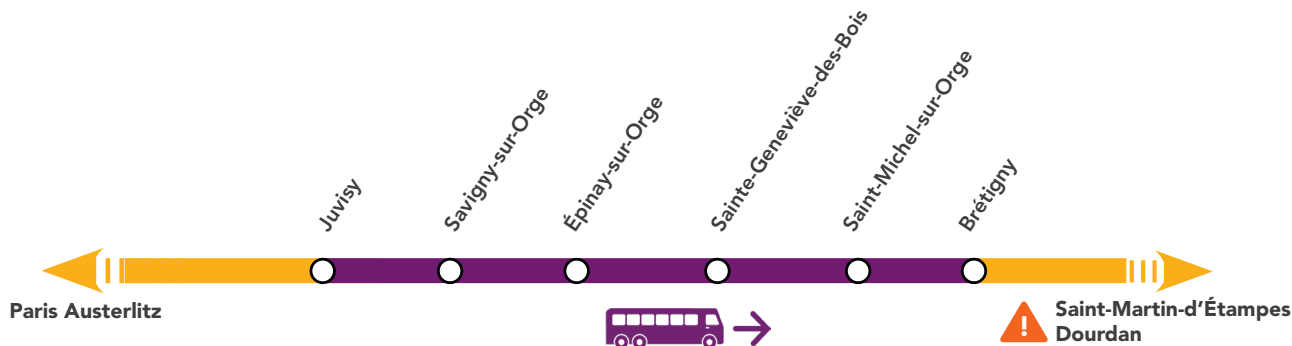

Préparez votre voyage!

PLAN YOUR JOURNEY! // ORGANIZA SU VIAJE!

En savoir plus sur l'impact des travaux et les solutions de transport alternatives 3 semaines avant votre départ

F flashez-moi !

Flash me!

¡Escanea aquí!

Décembre 2023

L	M	M	J	V	S	D
				1	2	3
4	5	6	7	8	9	10
11	12	13	14	15	16	17
18	19	20	21	22	23	24
25	26	27	28	29	30	31

Quels sont les travaux prévus ?

1. 1 Travaux préparatoires du T12

Du samedi 2 au dimanche 3 décembre les trains sont directs de Juvisy à Brétigny

Pour vous accompagner, nous mettons en place des bus de remplacement

C3

Bus de remplacement direct de Juvisy à Brétigny

En complément, à partir de 22h00, le dimanche 3 décembre

Aucun train ne circule entre Paris Austerlitz, Dourdan et Saint-Martin d'Étampes dans les deux sens de circulation.