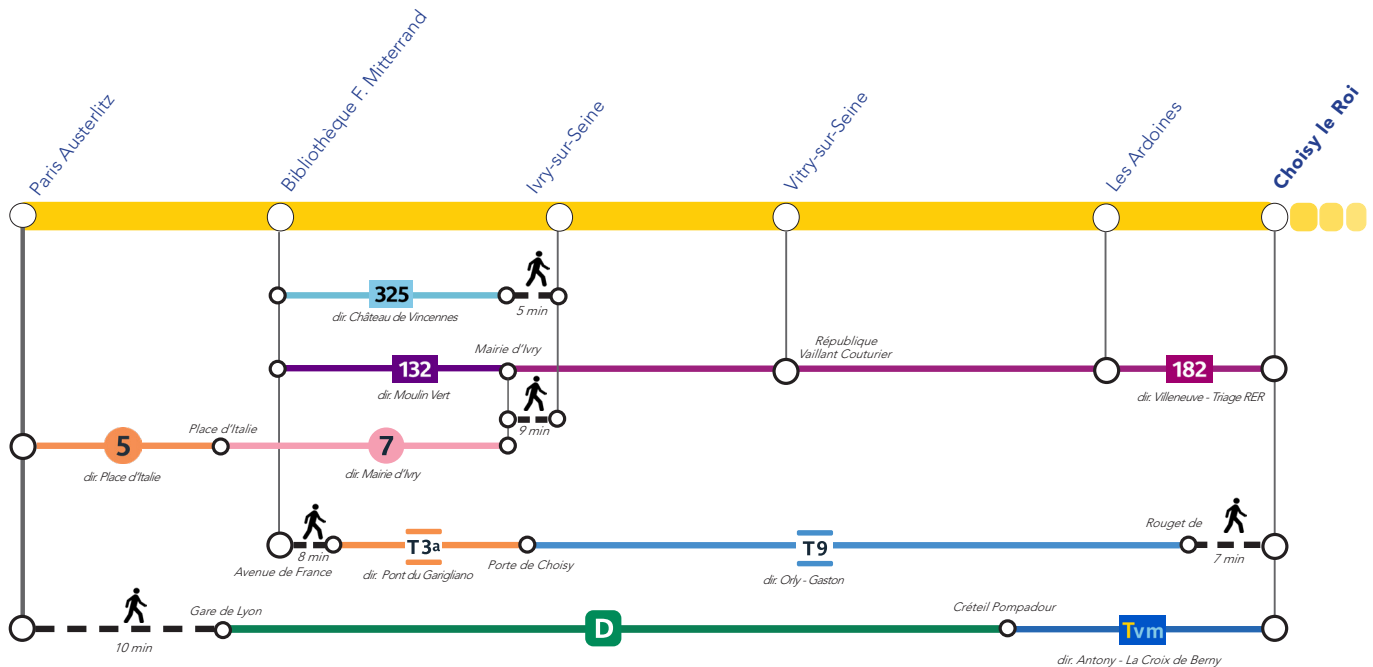

Préparez votre voyage!

PLAN YOUR JOURNEY! / ¡ORGANIZA SU VIAJE!

En savoir plus sur l'impact des travaux et les solutions de transport alternatives 3 semaines avant votre départ

Appli ÎLE-DE-FRANCE MOBILITÉS
Site [TRANSILIEN.COM](https://www.transilien.com)
Appli SNCF CONNECT
Ou votre appli de mobilité

Flashez-moi!

Flash me!
¡Escanea aquí!

Février 2024

L	M	M	J	V	S	D
			1	2	3	4
5	6	7	8	9	10	11
12	13	14	15	16	17	18
19	20	21	22	23	24	25
26	27	28	29			

Mars 2024

L	M	M	J	V	S	D
				1	2	3
4	5	6	7	8	9	10
11	12	13	14	15	16	17
18	19	20	21	22	23	24
25	26	27	28	29	30	

Quels sont les travaux prévus ?

- 1 Régénération caténaire

Du 5 février au 1er mars, sauf les week-ends, de 10h15 à 16h30, les trains sont directs de Bibliothèque F. Mitterrand à Choisy-le-Roi.

Itinéraires alternatifs:

Correspondance piétonne