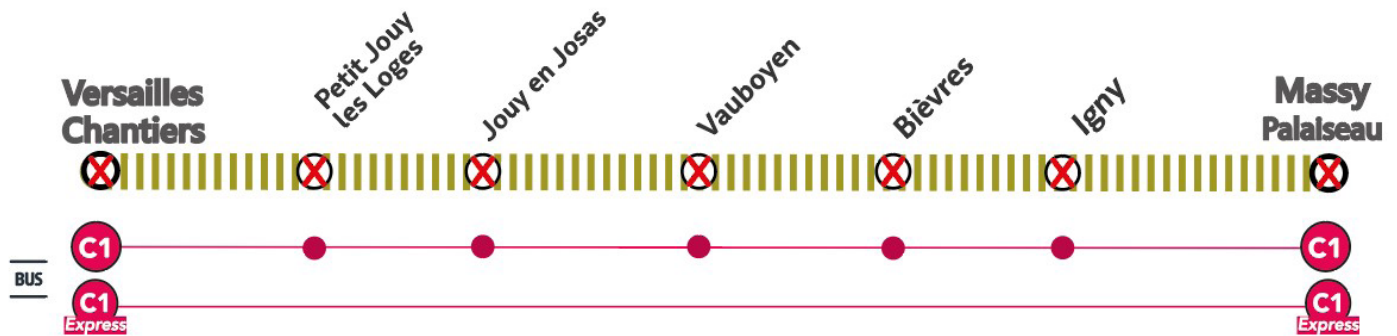

Préparez votre voyage!

PLAN YOUR JOURNEY! / ¡ORGANIZA SU VIAJE!

En savoir plus sur l'impact des travaux et les solutions de transport alternatives 3 semaines avant votre départ

Appli ÎLE-DE-FRANCE MOBILITÉS
Site [TRANSILIEN.COM](https://www.transilien.com)
Appli SNCF CONNECT
Ou votre appli de mobilité

Flashez-moi!

Flash me!
¡Escanee aquí!

Février 2024

L	M	M	J	V	S	D
			1	2	3	4
5	6	7	8	9	10	11
12	13	14	15	16	17	18
19	20	21	22	23	24	25
26	27	28	29			

Quels sont les travaux prévus ?

1. 1 Travaux du Grand Paris Massy

Aucun train entre

Versailles Chantiers <> Massy Palaiseau

Des bus de remplacement sont mis en place :

⊗ Gares non desservies en train

BUS Bus de remplacement SNCF

C1 Versailles Chantiers <> Massy Palaiseau
Les bus desservent toutes les gares du parcours.

C1 Express Versailles Chantiers <> Massy Palaiseau
Les bus sont directs entre ces gares.