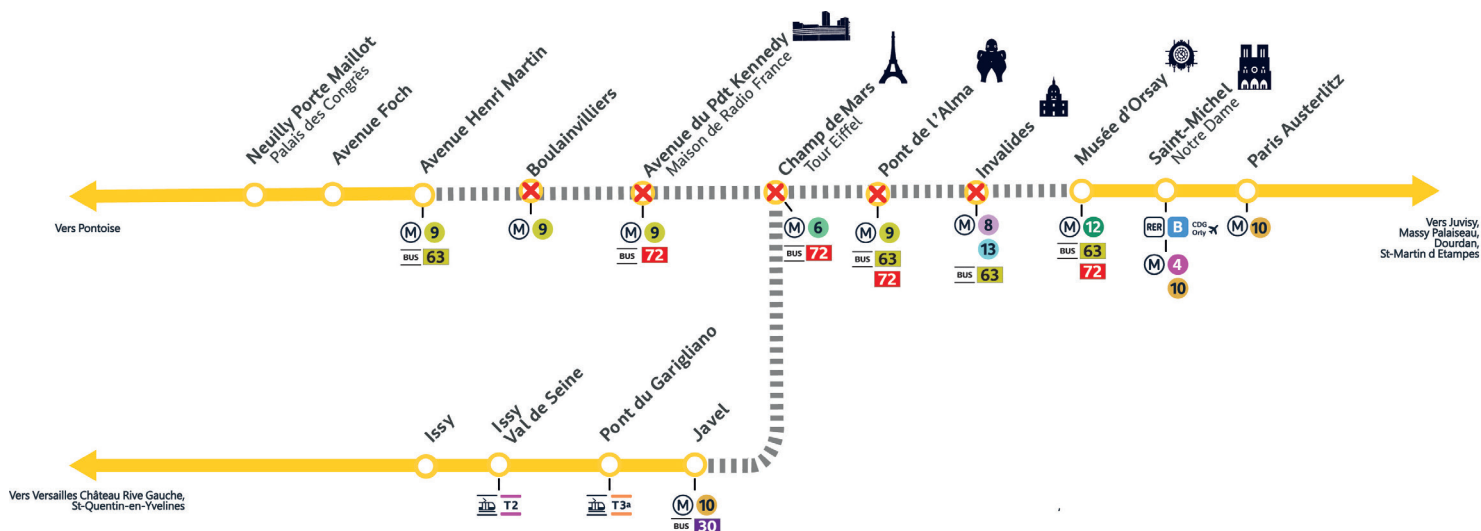

Préparez votre voyage!

PLAN YOUR JOURNEY! / ¡ORGANIZA SU VIAJE!

En savoir plus sur l'impact des travaux et les solutions de transport alternatives 3 semaines avant votre départ

Appli ÎLE-DE-FRANCE MOBILITÉS
Site [TRANSILIEN.COM](https://www.transilien.com)
Appli SNCF CONNECT
Ou votre appli de mobilité

Flashez-moi!

Flash me!
¡Escanea aquí!

Février 2024

L	M	M	J	V	S	D
			1	2	3	4
5	6	7	8	9	10	11
12	13	14	15	16	17	18
19	20	21	22	23	24	25
26	27	28	29			

Quels sont les travaux prévus ?

1. Maintenance préventive

Aucun train entre Musée d'Orsay <> Avenue Henri-Martin <> Javel

Itinéraires alternatifs:

Circulation normale

Gares non desservies par le RER C