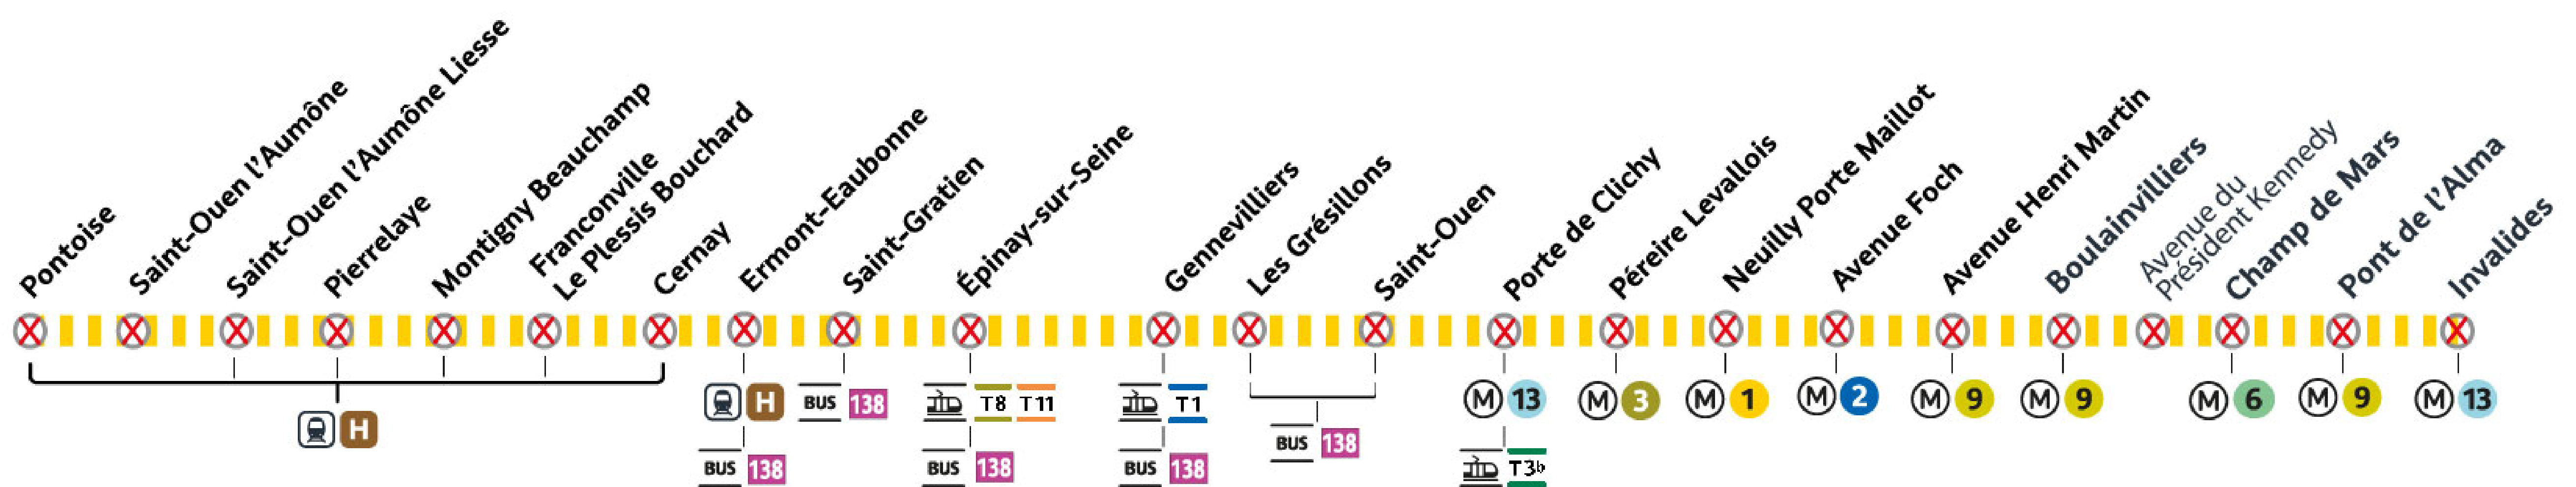

LES GRANDS TRAVAUX DE WEEK-ENDS 2024

Durant 2 week-ends consécutifs, du 9 au 10 mars et du 16 au 17 mars

Aucun train ne circule entre les gares d'Invalides et de Pontoise.

Reportez-vous sur les itinéraires alternatifs proposés.

Légende
Caption / Leyenda

- Aucun RER C**
 No train
- Gares non desservies par le RER C**
 Stations not served by the

Préparez votre voyage!

PLAN YOUR JOURNEY! / ¡ORGANIZA SU VIAJE!

Flashez-moi !

Flash me!
¡Escanee aqui!

En savoir plus sur l'impact des travaux et les solutions de transport alternatives 3 semaines avant votre départ

More information about works impact and alternative routes 3 weeks before departure / Más informaciones sobre los impactos de las obras y soluciones para viajar 3 semanas antes de la salida.