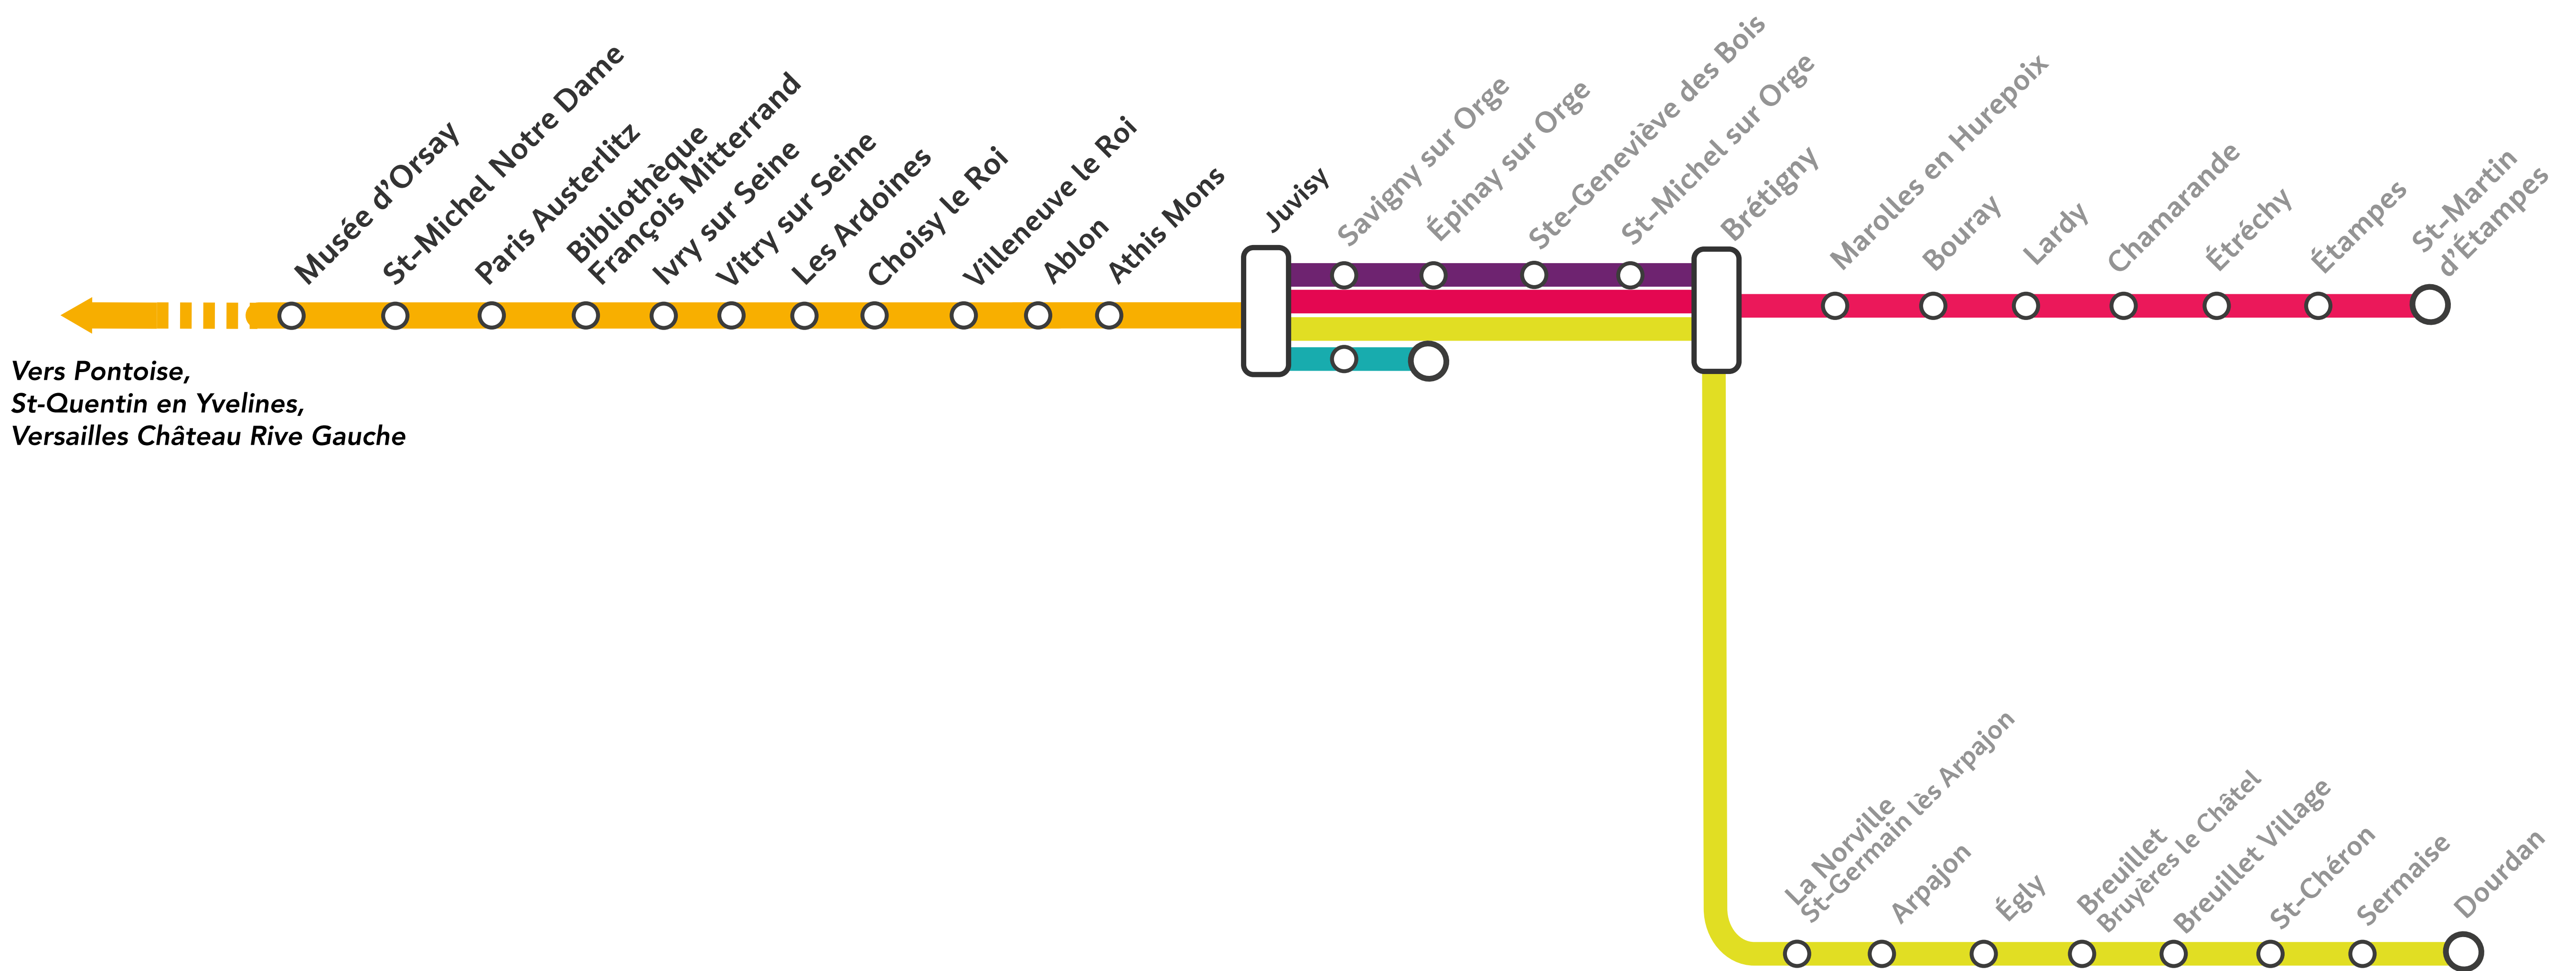

Week-end Travaux du 18 au 20 mai jusqu'à 17h

Aucun train ne circule entre les gares de :
Juvisy <> Saint-Martin d'Étampes
<> Dourdan

Des bus de remplacement sont mis en place :

- C2** Juvisy <> Epinay sur Orge
- C3** Juvisy <> Brétigny
- C4** Juvisy <> St-Martin d'Étampes
Directs entre Juvisy et Brétigny
- C5** Juvisy <> Dourdan
Directs entre Juvisy et Brétigny

En fin de soirée, le dimanche 19,
 Aucun train entre Paris Austerlitz, Dourdan et St-Martin d'Étampes dans les deux sens de circulation.
 Des bus de remplacement sont mis en place.

Préparez votre voyage!

PLAN YOUR JOURNEY! / ¡ORGANIZA SU VIAJE!

En savoir plus sur l'impact des travaux et les solutions de transport alternatives 3 semaines avant votre départ

More information about works impact and alternative routes 3 weeks before departure / Más informaciones sobre los impactos de las obras y soluciones para viajar 3 semanas antes de la salida.