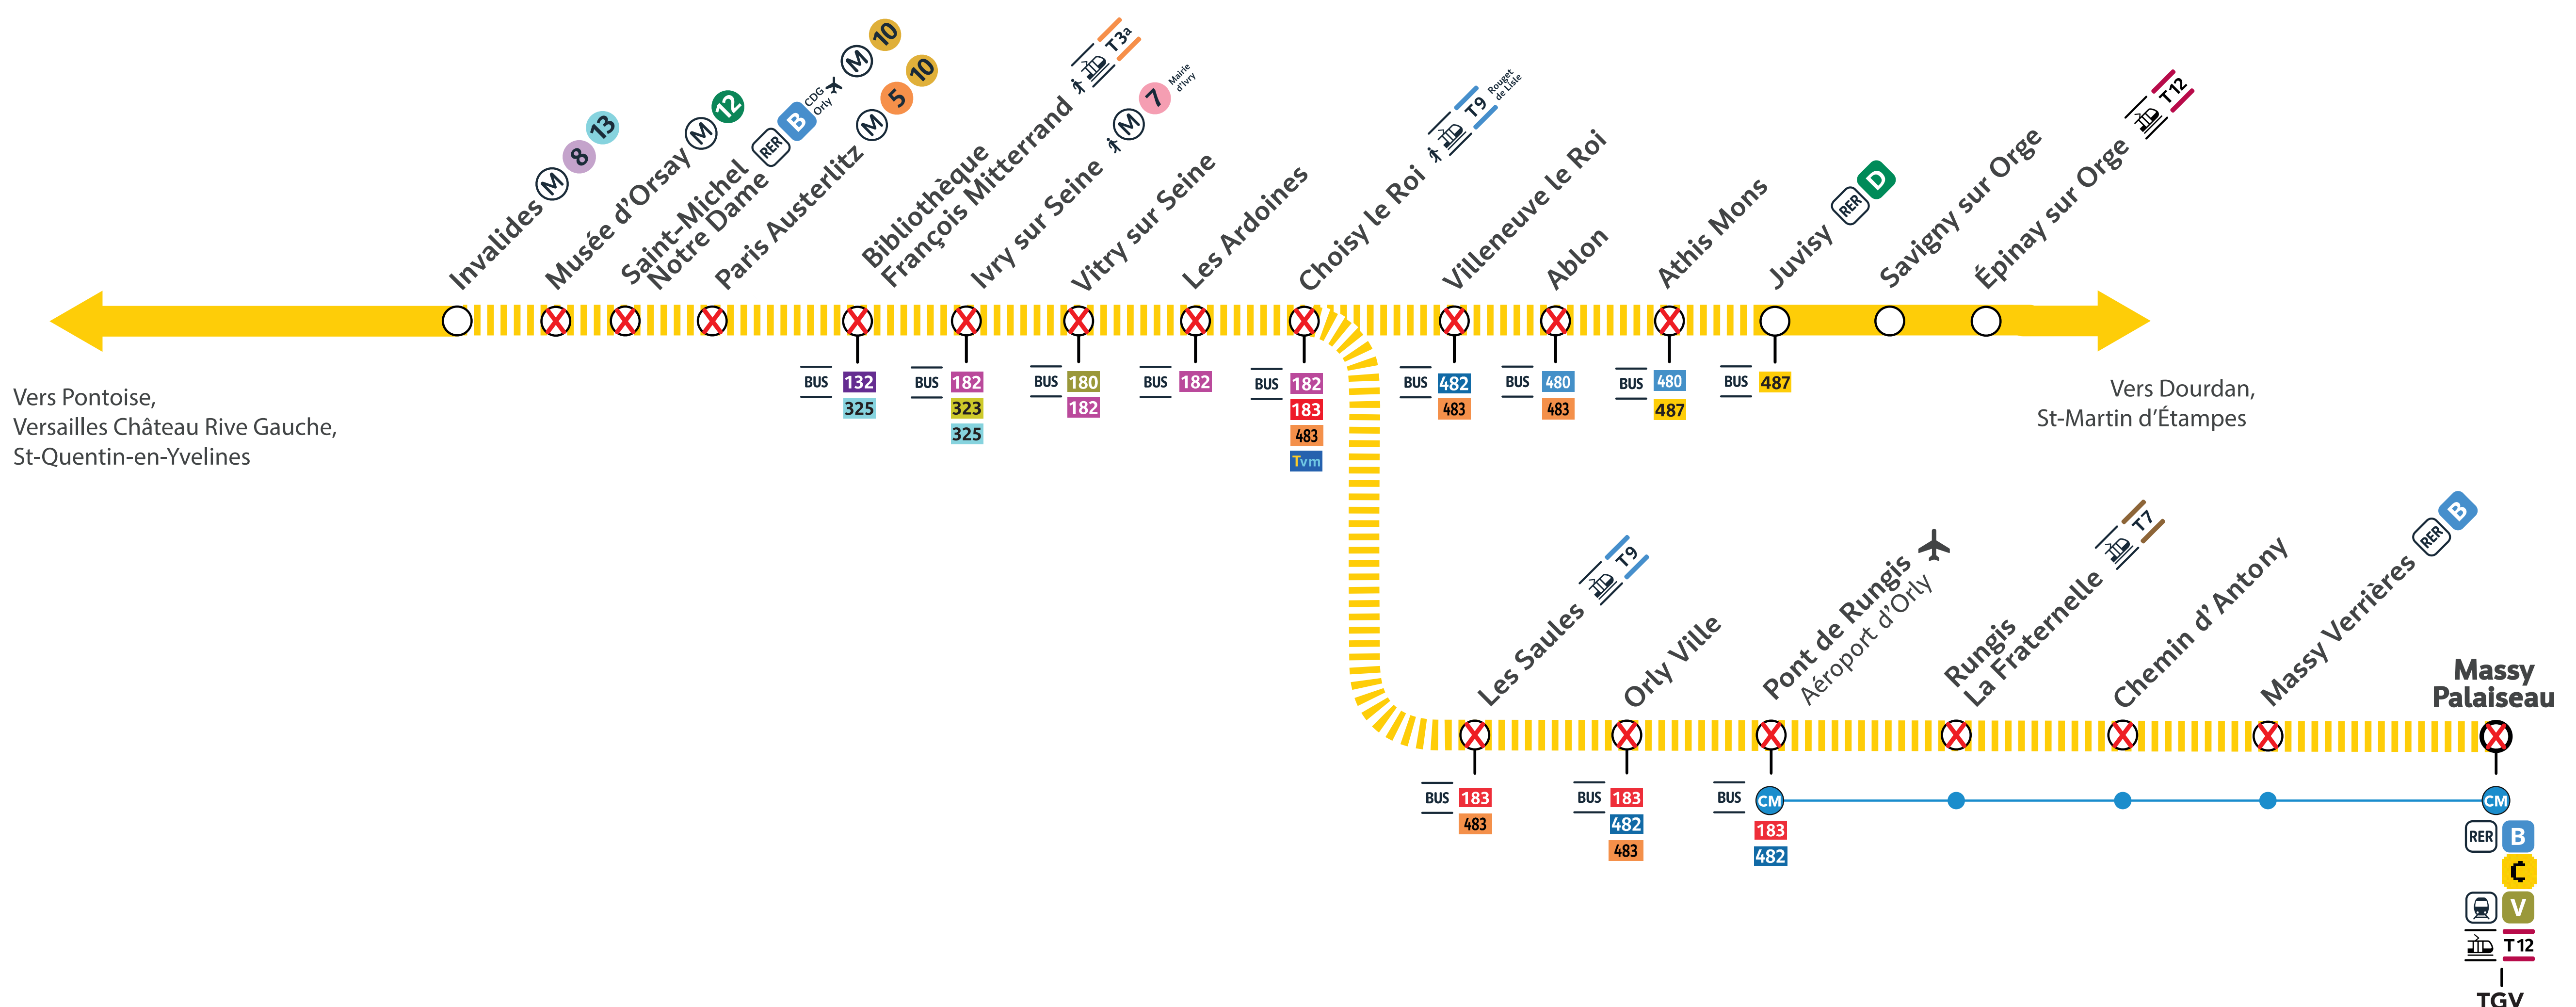

Week-end Travaux du 25 au 26 mai 2024

Aucun train ne circulera entre les gares de :
Invalides <> Juvisy
<> Massy Palaiseau via Pont de Rungis

Retrouvez les itinéraires alternatifs ci-dessous :

Légende

Caption / Leyenda

Aucun RER C
 No train
 Ningùn tren

Gares non desservies par le RER C
 Stations not served by the
 Estaciones no atendidas por el

Bus : bus de remplacement SNCF
 Replacement bus
 Autobús de sustitución

En fin de soirée, le dimanche 26,
 Aucun train entre Paris Austerlitz, Dourdan et St-Martin d'Étampes dans les deux sens de circulation.
 Des bus de remplacement sont mis en place.

Préparez votre voyage!

PLAN YOUR JOURNEY! / ¡ORGANIZA SU VIAJE!

En savoir plus sur l'impact des travaux et les solutions de transport alternatives 3 semaines avant votre départ

More information about works impact and alternative routes 3 weeks before departure / Más informaciones sobre los impactos de las obras y soluciones para viajar 3 semanas antes de la salida.

Flashez-moi!

Flash me! ¡Escanee aqui!

Appli **ÎLE-DE-FRANCE MOBILITÉS**

Site **TRANSILIEN.COM**

Appli **SNCF CONNECT**

Ou votre appli de mobilité